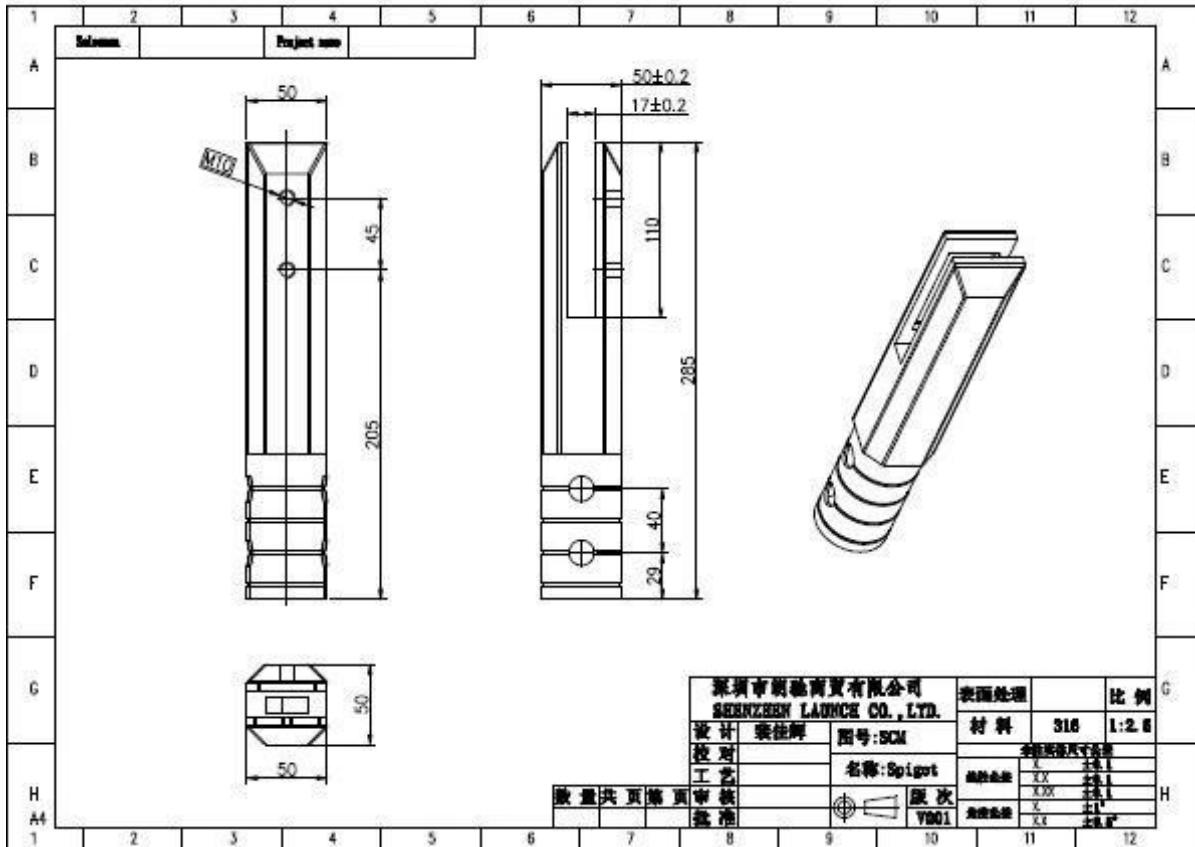

### Frameless Glasklemmgeländersystem

- 1). Für 3/8 ", 1/2" und 9/16 "(10 bis 13,52 mm) Glas
- 2). Für Pool Fechten, Balkon und Deck-Anwendungen
- 3). Our Frameless Glasklemmgeländersystem bietet eine fast unsichtbare "rahmenlos" Look. Keine vertikalen Pfosten sind zwischen den Platten aus Glas verwendet wird; sie werden ausschließlich von unten durch eine hohe Festigkeit Edelstahlklammern unterstützt. Ihre Qualität 316 Legierung Edelstahlkonstruktion bietet hervorragende Witterungsbeständigkeit.

SCM

2. Modell No.SCM Edelstahl 316 Kernbohrer Glaszapfen Fotos.

2014/03/19

SCM/RCM:3005x280x130mm

Vielen Dank für Ihren Besuch, jeder interessierten oder Bedürfnisse, treten bitte mit mir frei:

Joey Lan

**Shenzhen Einführung Co., Ltd**