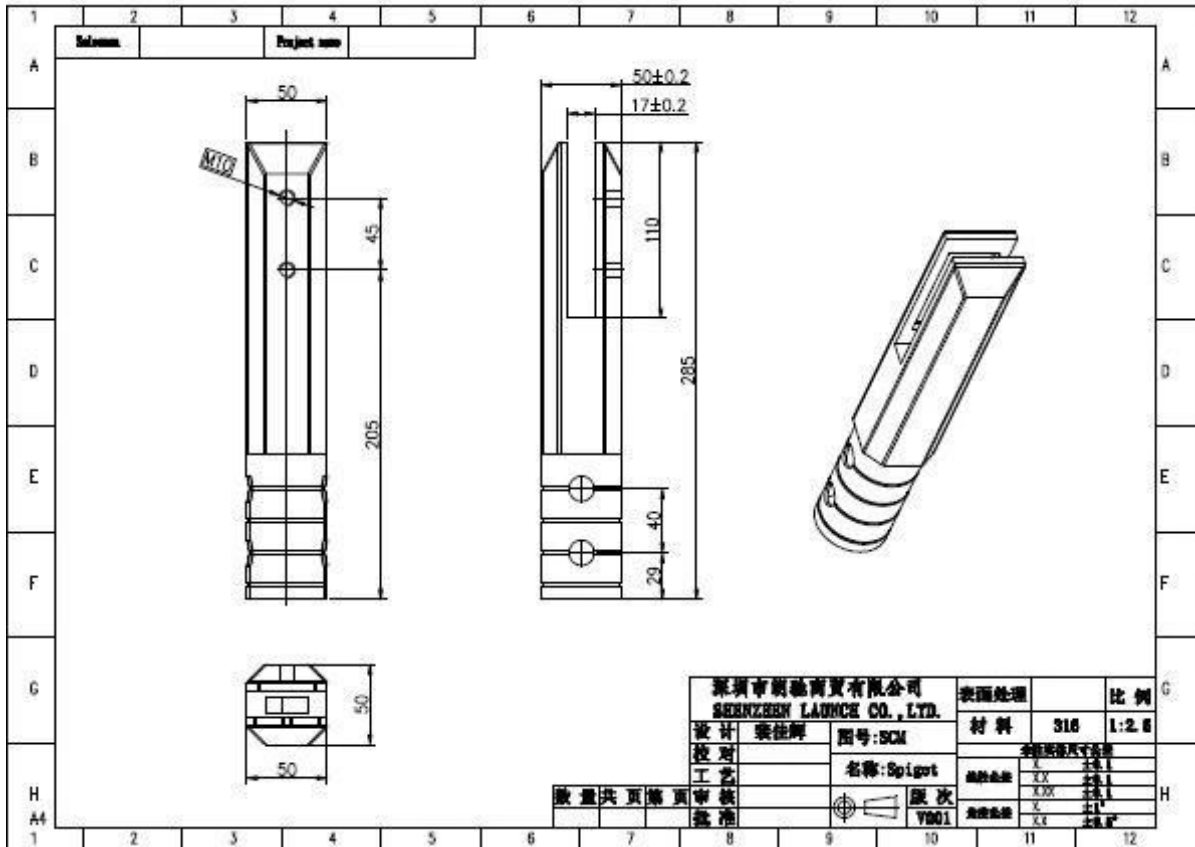

Modell No.SCM Edelstahl 316 Kernbohrer Glas Zapfen für Pool Fechten Glasgeländer

Frameless Glasklemmgeländersystem

- 1). Für 3/8 ", 1/2" und 9/16 "(10 bis 13,52 mm) Glas
- 2). Für Pool Fechten, Balkon und Deck-Anwendungen
- 3). Our Frameless Glasklemmgeländersystem bietet eine fast unsichtbare "rahmenlos" Look. Keine vertikalen Pfosten sind zwischen den Platten aus Glas verwendet wird; sie werden ausschließlich von unten durch eine hohe Festigkeit Edelstahlklammern unterstützt. Ihre Qualität 316 Legierung Edelstahlkonstruktion bietet hervorragende Witterungsbeständigkeit.

1. Modell No.SCM Edelstahl 316 Kernbohrer Glas Zapfen für Pool Fechten Glasgeländer Spezifikation,

1. Material: Edelstahl 316 / Duplex-2205.
2. Fertig: Gebürstetes oder spiegelpoliert.
3. Für Glasdicke: 10-13.52mm.
4. Modell Nr SCM: Rund Kernbohrer Zapfen.

SCM

2. Modell No.SCM Edelstahl 316 Kernbohrer Glaszapfen Fotos.

2014/03/19

SCM/RCM:3005x280x130mm

RBM

SBM

RCM

SCM