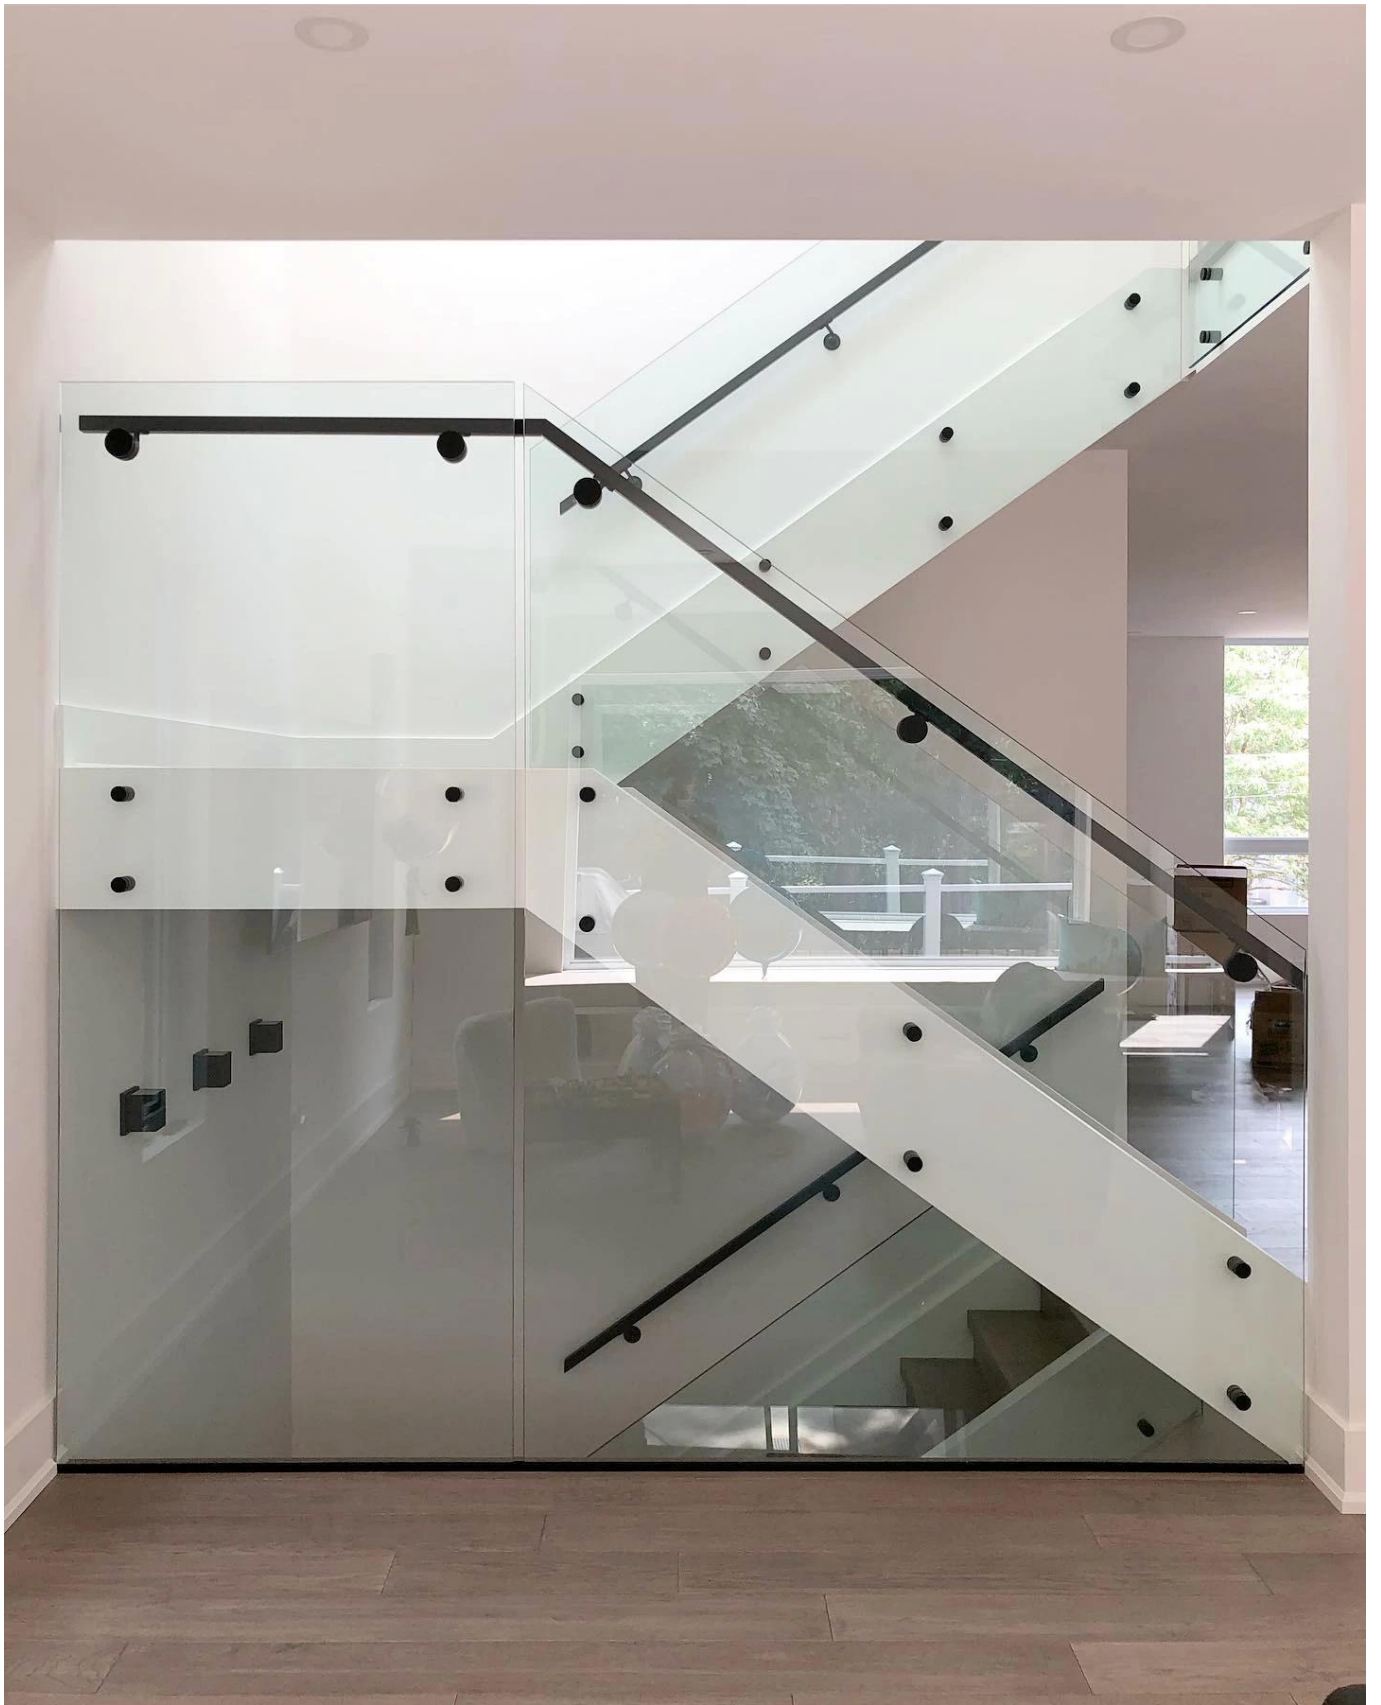

Projektfotos aus Glas