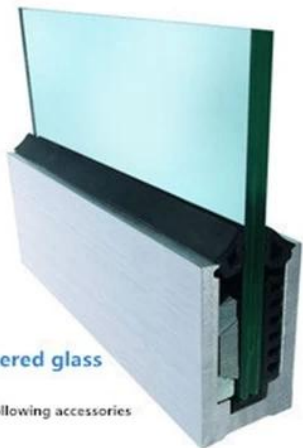

Neues Design Aluminiumglas Balustrade für Balkon Handlauf mit dunkelgrau getöntem Glas

Spezifikationen für Aluminiumglasgeländer:

EISENBAHNTEIL - KELLER	MATERIAL	ABMESSUNG (MM)	OBERFLÄCHE BEENDET	ANZUGSGLASDICKE (MM)
U-Kanal / U-Profil	Aluminium A.lloy	102 * 62	Eloxal- / Sprühfarbe	12-13.52
		102 * 67		8 + 1,52 + 8
		102 * 70,5		10 + 1,52 + 10
Innensystem & Schraube	3 oder 4 Meter pro Länge			
Verkleidung	SUS 304 / SUS 316	102	Gebürstet / Spiegel	/.
Gummi	Plastik	Verschiedene	Schwarz	Alles

1 m aluminium groove contains the following accessories (excluding glass)

Aluminum trough 1 m Decorative cover 2 meters Aluminum plastic fittings 3 sets Expansion screws 3 pieces

LCH-B01 / A02: ohne / mit Verkleidung zur Verwendung mit 16 mm bis 17,52 mm Glas

LCH-B01

16 mm to 17.52 mm tempered glass

1 m aluminium groove contains the following accessories (excluding glass)

LCH-B02

16 mm to 17.52 mm tempered glass

1 m aluminium groove contains the following accessories (excluding glass)

LCH-C01 / A02: ohne / mit Verkleidung zur Verwendung mit 12 mm bis 13,14 mm Glas

LCH-C01

12 mm to 13.14 mm tempered glass

1 m aluminium groove contains the following accessories (excluding glass)

LCH-C02

12 mm to 13.14 mm tempered glass