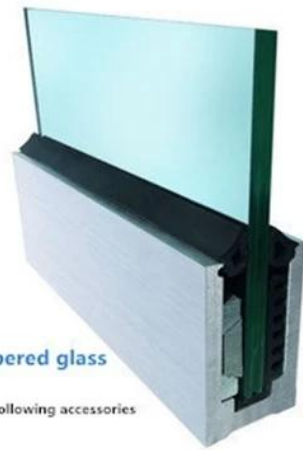

LCH-B01

16 mm to 17.52 mm tempered glass

1 m aluminium groove contains the following accessories (excluding glass)