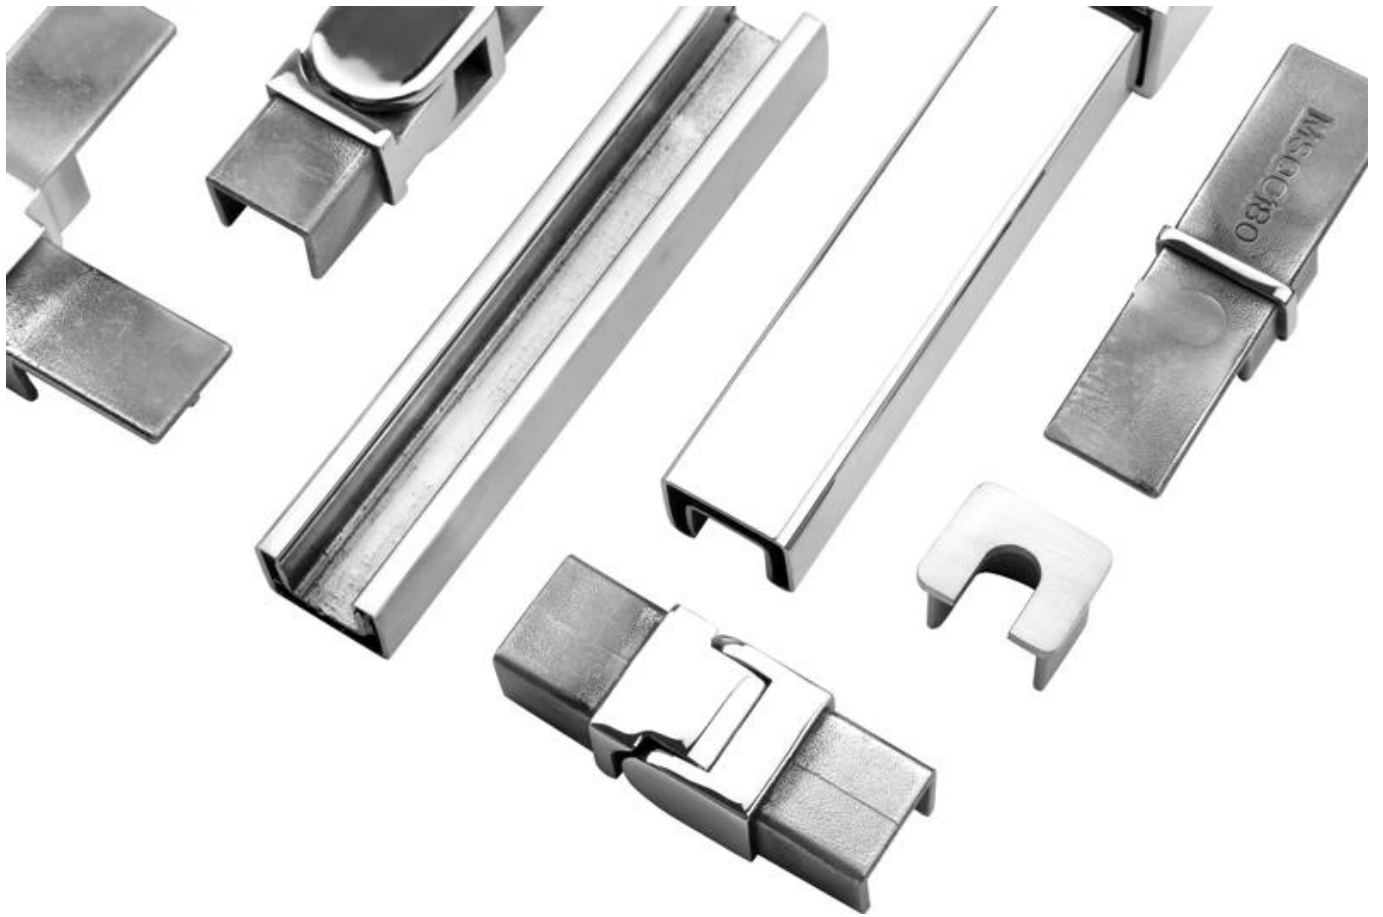

Aluminum trough 1 m

Waterproof tape 2 meters

Aluminum plastic fittings 3 sets

Expansion screws 3 pieces

LCH-D02

12 mm to 13.14 mm tempered glass

1 m aluminium groove contains the following accessories (excluding glass)

Small profile: for glass thickness 10-12.76mm

Big profile: for glass thickness 20-30mm

SLOT TUBE HANDRAIL:

FAQ

1. Sind Sie Fabrik?

Ja, wir sind Fabrik.

2. Bieten Sie kostenlose Muster an?

Ja, wir bieten kostenlose Muster an, aber Kunden müssen Expressgebühren bezahlen.