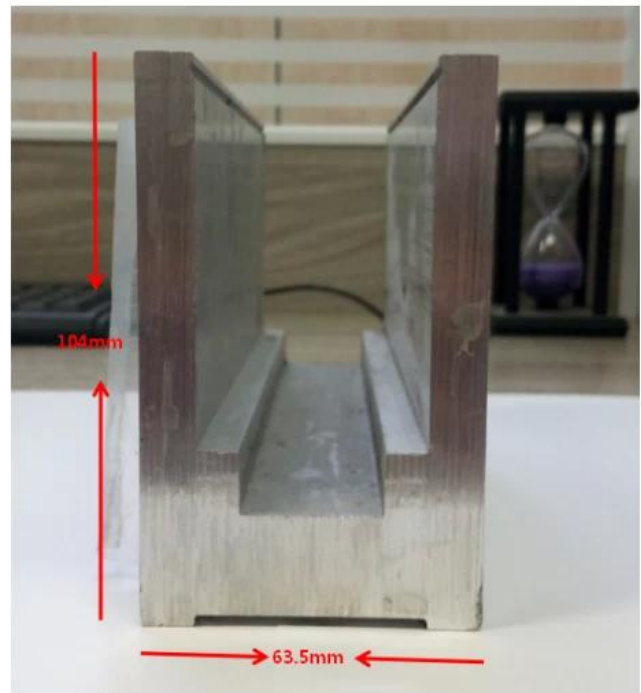

Aluminum trough 1 m

Waterproof tape 2 meters

Aluminum plastic fittings 3 sets

Expansion screws 3 pieces

LCH-D02

12 mm to 13.14 mm tempered glass

1 m aluminium groove contains the following accessories (excluding glass)

Small profile: for glass thickness 10-12.76mm

Big profile: for glass thickness 20-30mm

SLOT TUBE HANDRAIL:

FAQ

1. Sind Sie Fabrik?

Ja, wir sind Fabrik.

2. Bieten Sie kostenlose Muster an?

Ja, wir bieten kostenlose Muster an, aber Kunden müssen Expressgebühren bezahlen.