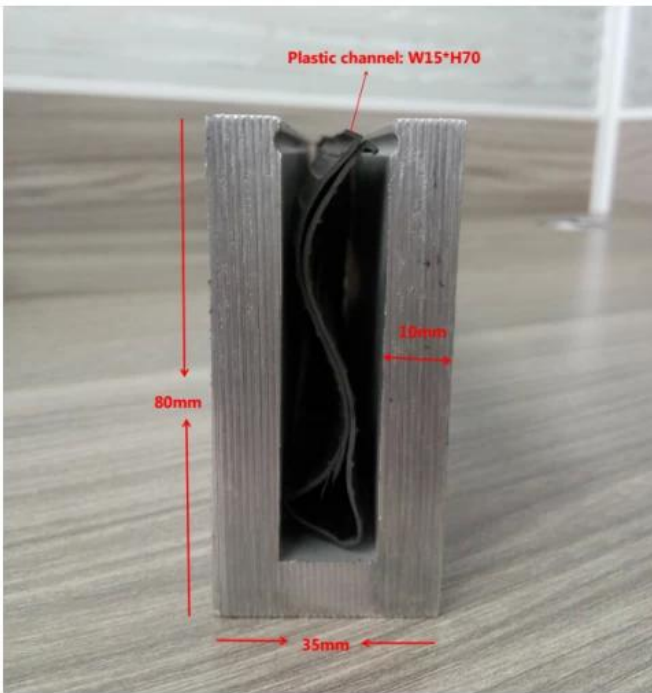

Aluminum trough 1 m

Waterproof tape 2 meters

Aluminum plastic fittings 3 sets

Expansion screws 3 pieces

LCH-D02

12 mm to 13.14 mm tempered glass

1 m aluminium groove contains the following accessories (excluding glass)

Aluminum trough 1 m

Decorative cover 2 meters

Aluminum plastic fittings 3 sets

Expansion screws 3 pieces

Für gewerbliche und private Anwendungen
Für Groß- und Einzelhandel (Wir sind Hersteller)

WEITERE ARTEN VON ALUMINIUM-U-KANAL FÜR GLASBAHN:

Small profile: for glass thickness 10-12.76mm

Big profile: for glass thickness 20-30mm

SLOT TUBE HANDRAIL:

FAQ

1. Sind Sie Fabrik?

Ja, wir sind Fabrik.

2. Bieten Sie kostenlose Muster an?

Ja, wir bieten kostenlose Muster an, aber Kunden müssen Expressgebühren bezahlen.