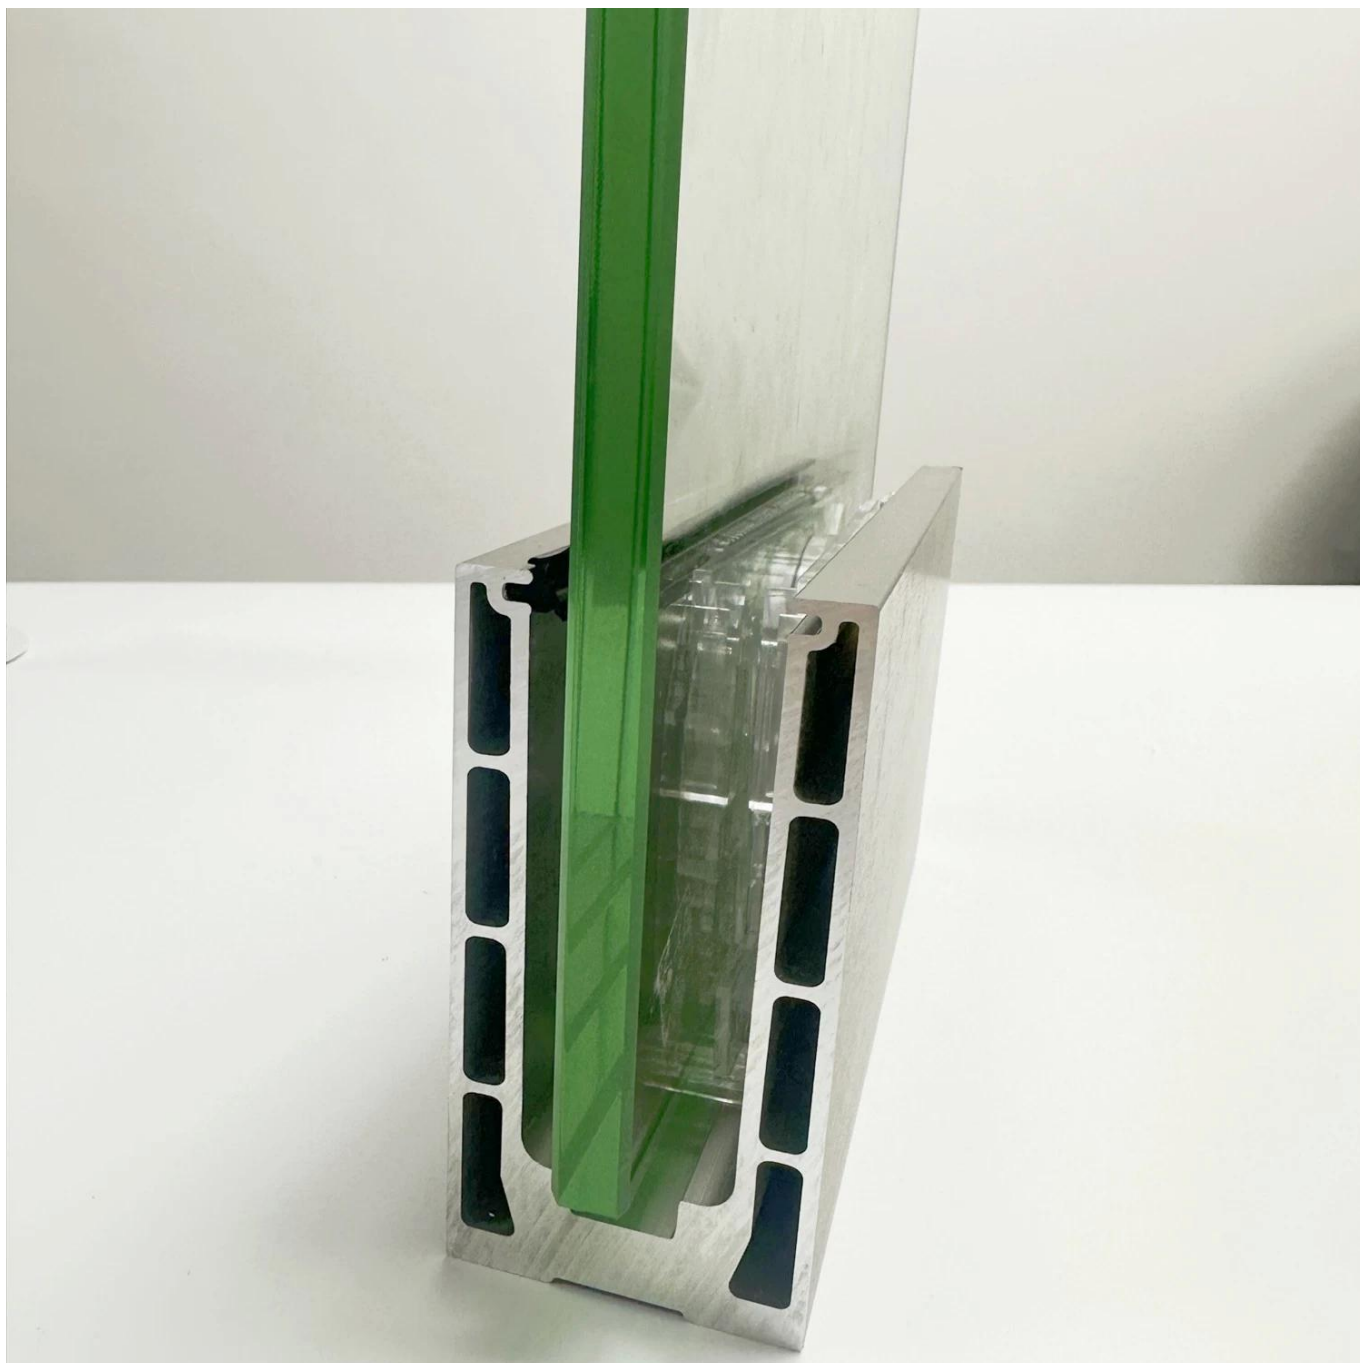

Neues Design-Aluminium-U-Profil für 12 mm bis 17,52 mm Glasgeländer.

Wir haben ein neues Modell LCH-H02 mit günstigem Preis und neuem Design, das wir in letzter Zeit häufig verkauft haben. Alle Beschläge bestehen aus Kunststoff, den wir im Spritzgussverfahren hergestellt haben, auch mit schönem Aussehen.

INSTALLATIONSVIDEO FÜR U-Profil aus Aluminium im neuen Design für 12-17,52-mm-Glasgeländer, LCH-H02