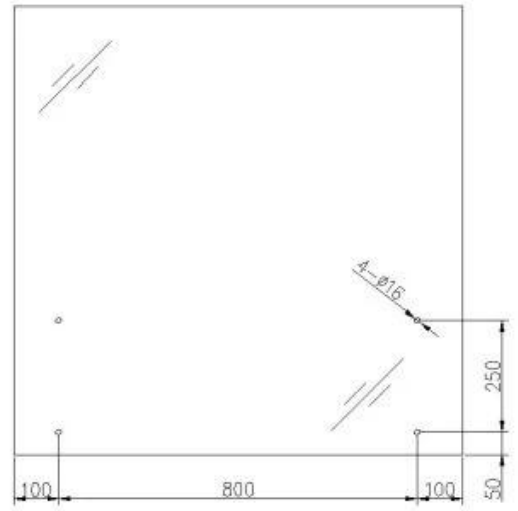

Projektfoto.