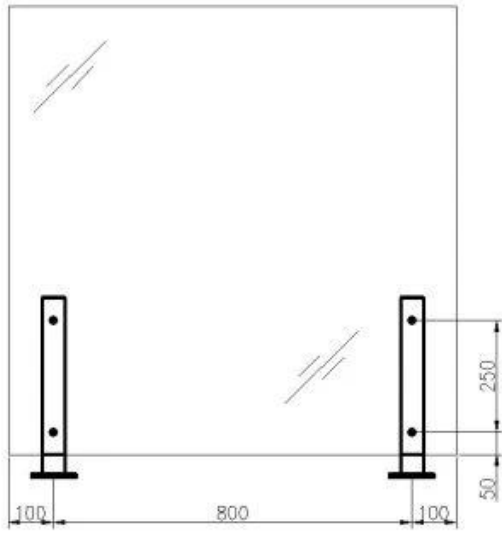

Projektfoto.