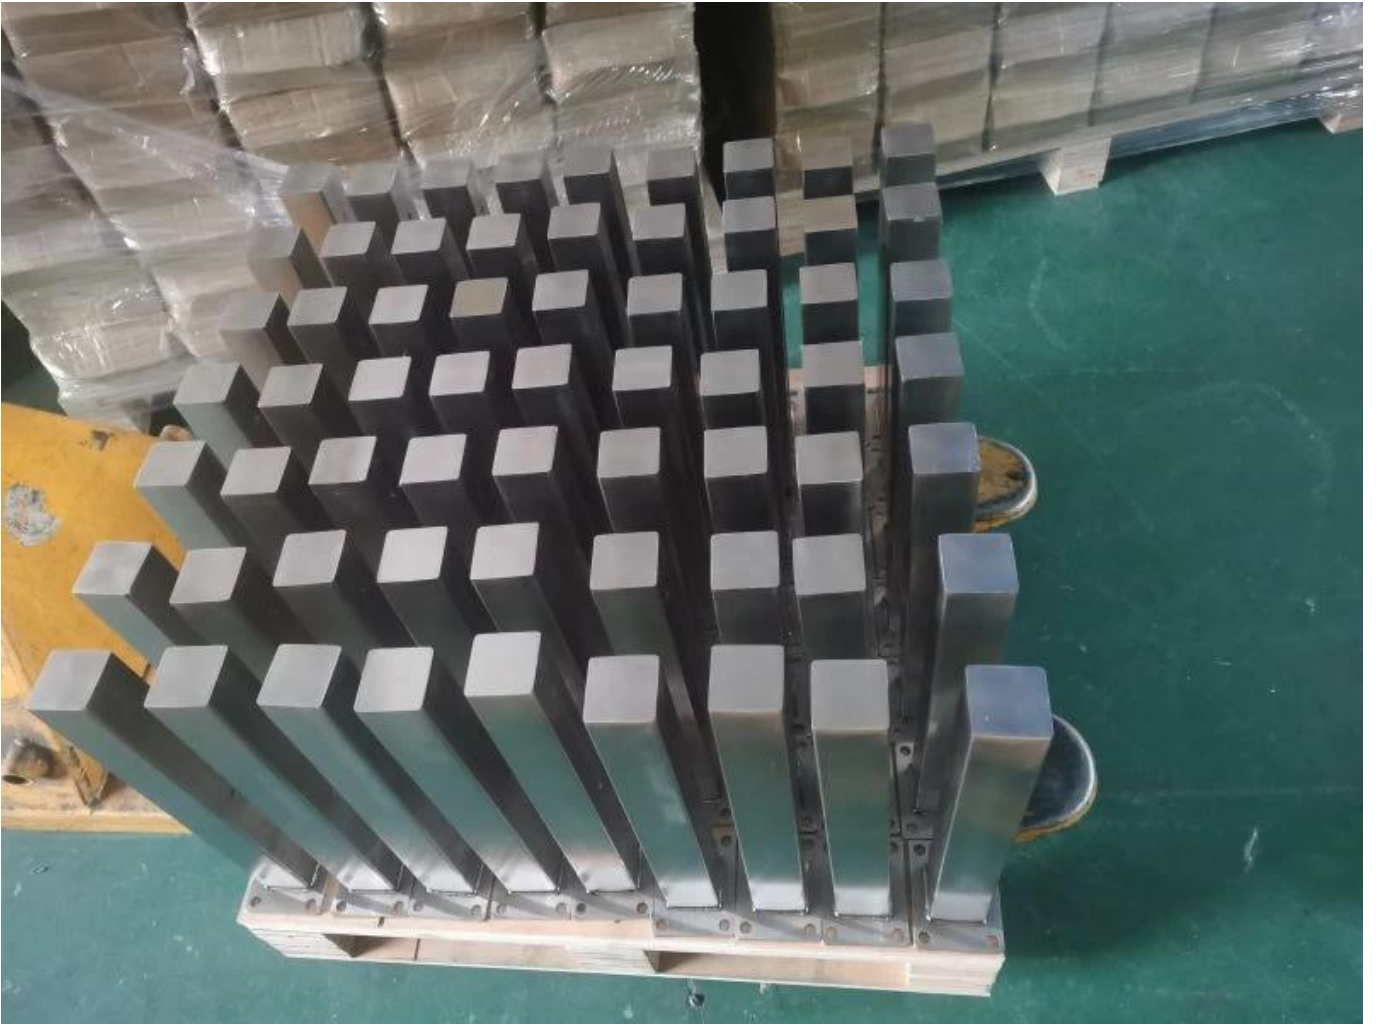

Nachzeichnen