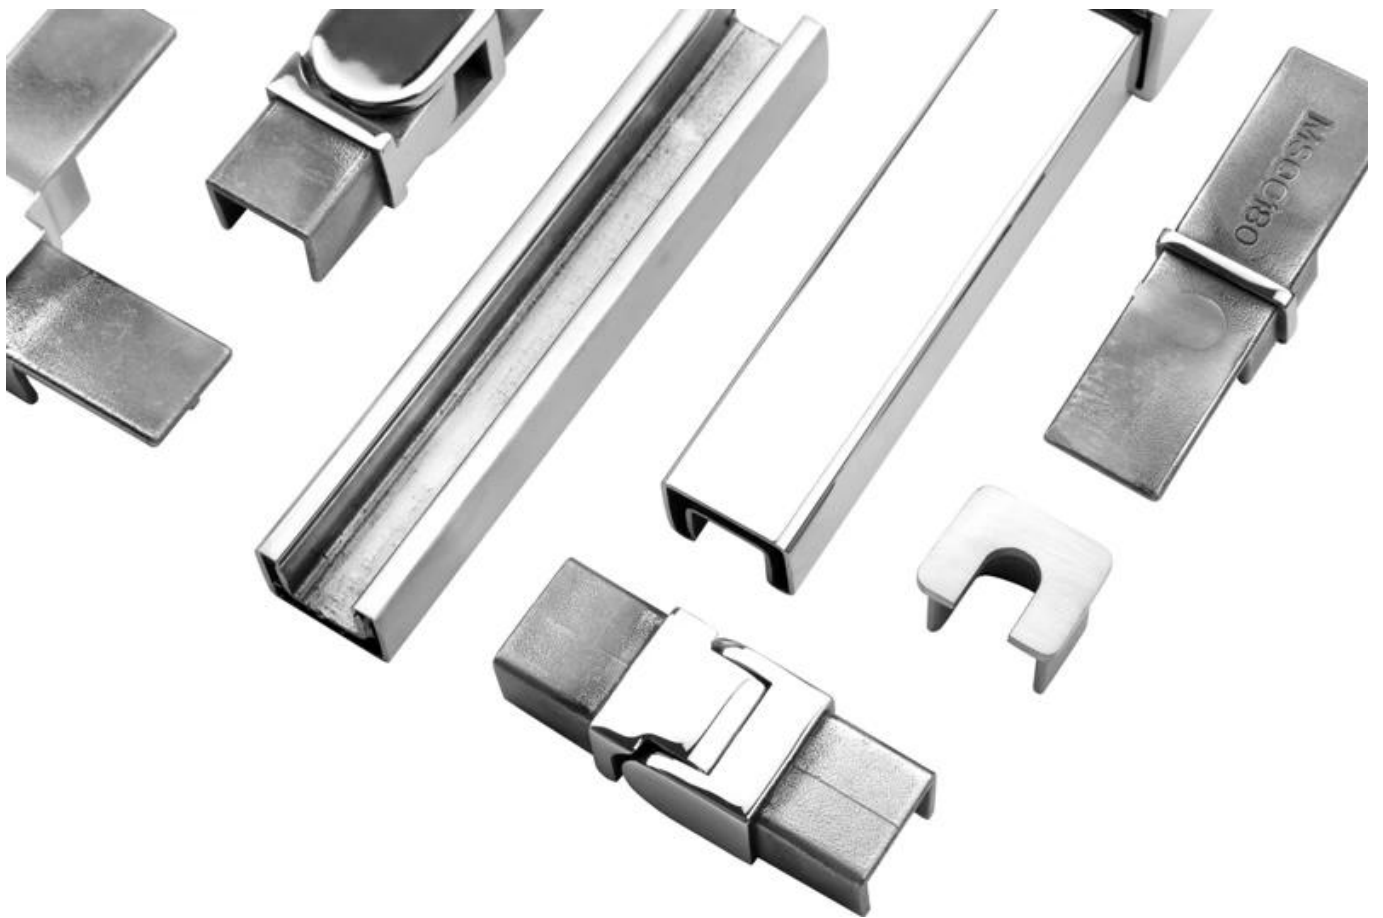

**Außen Tür Deck Balkon Geländer Edelstahl Glas Balustraden Handläufe**

**Oberschiene und Zubehör für Außenbalkon Balkongeländer  
Edelstahlglasbrüstungen Handläufe:**

**Spezifikationen des Aluminium-U-Kanal-Profiles:**

EISENBAHNTTEIL - KELLER	MATERIAL	ABMESSUNG (MM)	OBERFLÄCHE BEENDET	ANZUGSGLASDICKE (MM)
U-Kanal / U-Profil	Aluminium A.lloy	102 * 62	Eloxal- / Sprühfarbe	12-13.52
		102 * 67		8 + 1,52 + 8
		102 * 70,5		10 + 1,52 + 10
Innensystem & Schraube	3 oder 4 Meter pro Länge			
Verkleidung	SUS 304 / SUS 316	102	Gebürstet / Spiegel	/.
Gummi	Plastik	Verschiedene	Schwarz	Alles

**Verfügbar Modelle:**

LCH-A01 / A02: ohne / mit Verkleidung zur Verwendung mit 20 mm bis 21,52 mm Glas

**LCH-A01**

20 mm to 21.52 mm tempered glass

1 m aluminium groove contains the following accessories (excluding glass)

**LCH-A02**

20 mm to 21.52 mm tempered glass

1 m aluminium groove contains the following accessories (excluding glass)

**LCH-B01 / A02: ohne / mit Verkleidung zur Verwendung mit 16 mm bis 17,52 mm Glas**