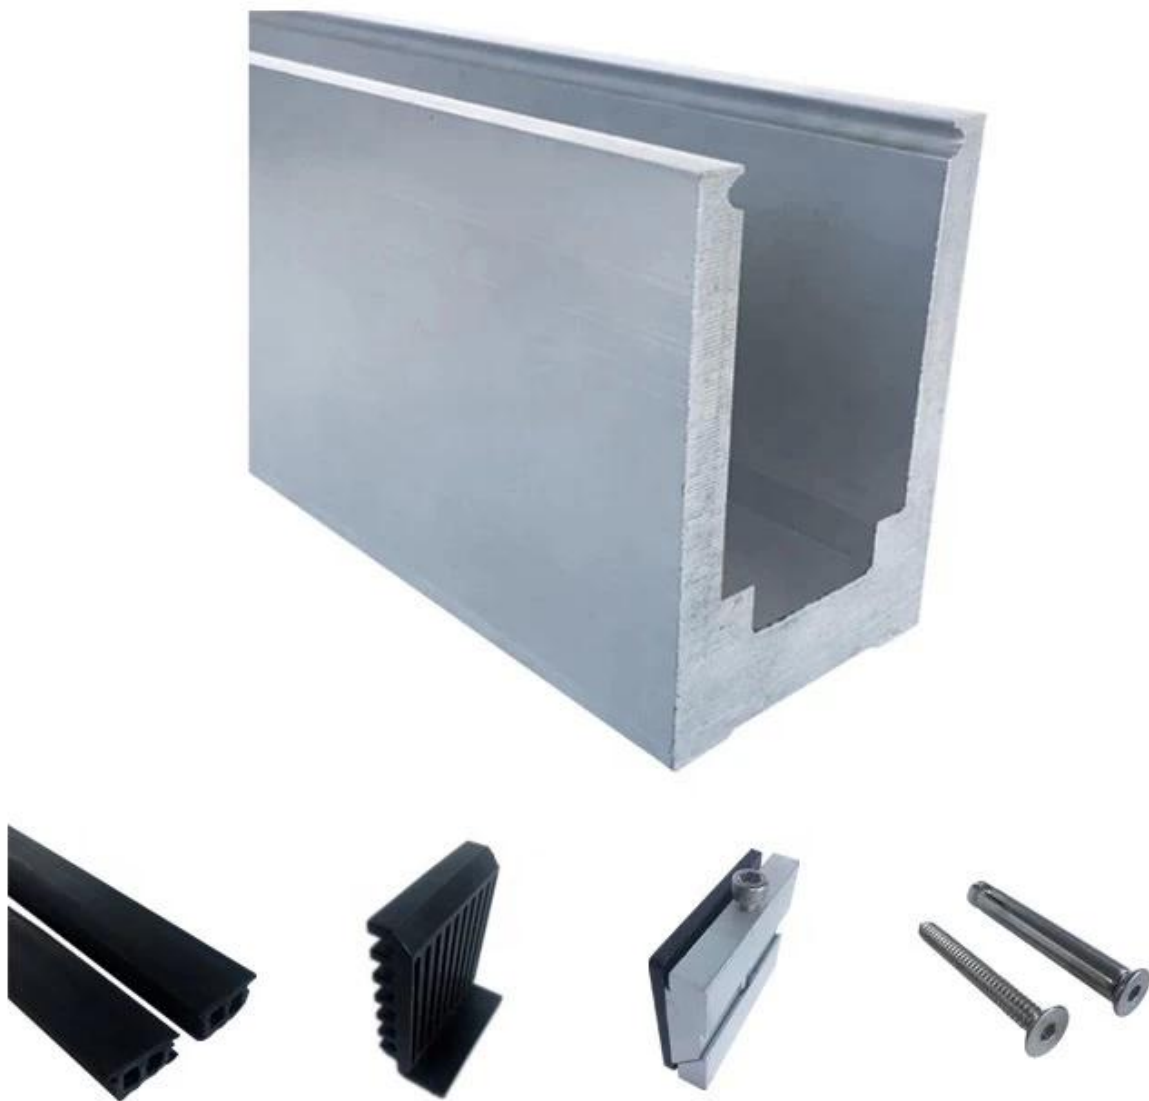

**Außen Tür Deck Balkon Geländer Edelstahl Glas Balustraden Handläufe**

**Oberschiene und Zubehör für Außenbalkon Balkongeländer  
Edelstahlglasbrüstungen Handläufe:**

**Spezifikationen des Aluminium-U-Kanal-Profiles:**

EISENBAHNTTEIL - KELLER	MATERIAL	ABMESSUNG (MM)	OBERFLÄCHE BEENDET	ANZUGSGLASDICKE (MM)
U-Kanal / U-Profil	Aluminium A.lloy	102 * 62	Eloxal- / Sprühfarbe	12-13.52
		102 * 67		8 + 1,52 + 8
		102 * 70,5		10 + 1,52 + 10
Innensystem & Schraube	3 oder 4 Meter pro Länge			
Verkleidung	SUS 304 / SUS 316	102	Gebürstet / Spiegel	/.
Gummi	Plastik	Verschiedene	Schwarz	Alles

**Verfügbar Modelle:**

LCH-A01 / A02: ohne / mit Verkleidung zur Verwendung mit 20 mm bis 21,52 mm Glas

**LCH-A01**

20 mm to 21.52 mm tempered glass

1 m aluminium groove contains the following accessories (excluding glass)