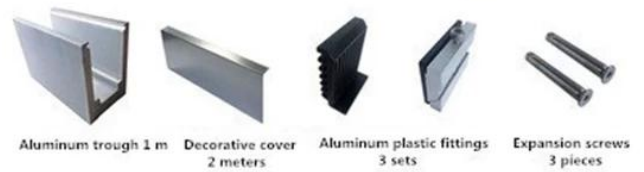

EISENBAHNTTEIL - KELLER	MATERIAL	ABMESSUNG (MM)	OBERFLÄCHE BEENDET	ANZUGSGLASDICKE (MM)
U-Kanal / U-Profil	Aluminium A.lloy	102 * 62	Eloxal- / Sprühfarbe	12-13.52
		102 * 67		8 + 1,52 + 8
		102 * 70,5		10 + 1,52 + 10
Innensystem & Schraube	3 oder 4 Meter pro Länge			
Verkleidung	SUS 304 / SUS 316	102	Gebürstet / Spiegel	/.
Gummi	Plastik	Verschiedene	Schwarz	Alles

**Verfügbar Modelle:**

LCH-A01 / A02: ohne / mit Verkleidung zur Verwendung mit 20 mm bis 21,52 mm Glas

**LCH-A01**

20 mm to 21.52 mm tempered glass

1 m aluminium groove contains the following accessories (excluding glass)

**LCH-A02**

20 mm to 21.52 mm tempered glass

1 m aluminium groove contains the following accessories (excluding glass)

**LCH-B01 / A02: ohne / mit Verkleidung zur Verwendung mit 16 mm bis 17,52 mm Glas**

**LCH-B01**

16 mm to 17.52 mm tempered glass

1 m aluminium groove contains the following accessories (excluding glass)

**LCH-B02**

16 mm to 17.52 mm tempered glass

1 m aluminium groove contains the following accessories (excluding glass)