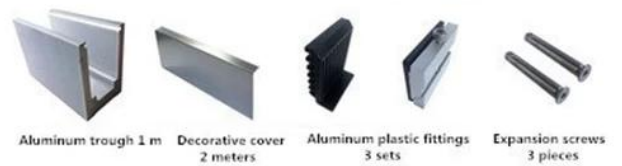

**LCH-A02**

20 mm to 21.52 mm tempered glass

1 m aluminium groove contains the following accessories (excluding glass)

**LCH-B01 / A02: ohne / mit Verkleidung zur Verwendung mit 16 mm bis 17,52 mm Glas**

**LCH-B01**

16 mm to 17.52 mm tempered glass

1 m aluminium groove contains the following accessories (excluding glass)

**LCH-B02**

16 mm to 17.52 mm tempered glass

1 m aluminium groove contains the following accessories (excluding glass)

**LCH-C01 / A02: ohne / mit Verkleidung zur Verwendung mit 12 mm bis 13,14 mm Glas**

**LCH-C01**

12 mm to 13.14 mm tempered glass

1 m aluminium groove contains the following accessories (excluding glass)

**LCH-C02**

12 mm to 13.14 mm tempered glass

1 m aluminium groove contains the following accessories (excluding glass)

**LCH-D01 / A02: ohne / mit Verkleidung zur Verwendung mit 12 mm bis 13,14 mm Glas**