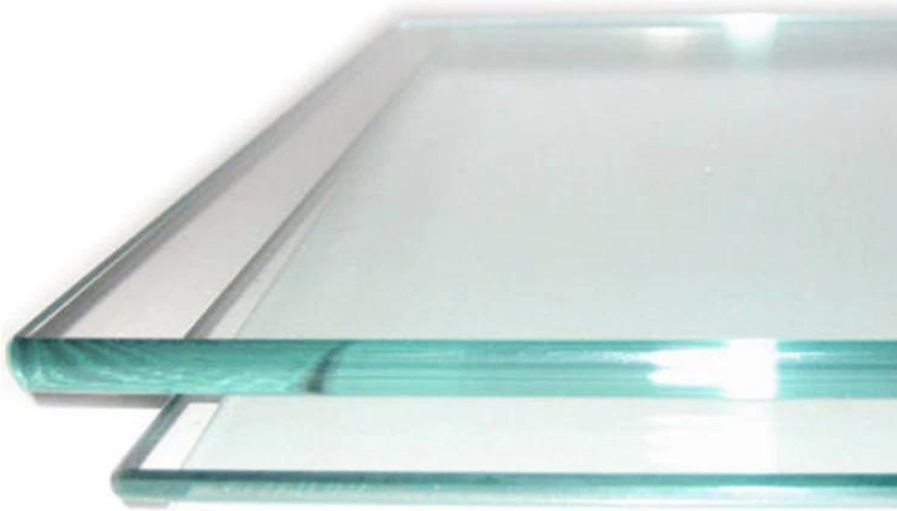

Außen rahmenloser Zapfen EdelstahlStahlDuplex220512mmDickeklartemperiertGlasgeländersystem.

I. Merkmale von Rahmenloses Zapfenglas-Geländersystem- -

Material von Glas Zapfen	Duplex 2205 rostfrei Stahl
Fertig	Satin, Spiegel, schwarz
klartemperiert Glas	10-12 mm dick
Installation eines rahmenlosen Zapfenglasgeländersystems	Einfaches Heimwerken
Installationsanleitung	Wir werden detaillierte Geländerpläne zur Verfügung stellen
MOQ	1 Meter

II. Glas Zapfen zum Rahmenlos Glas Geländer System- -

- Quadratischer Grundplattenglaszapfen
- Modell SBM
- Duplex 2205
- H = 168 mm

III.klartemperierte Glaspaneele

VI. Rahmenloses Zapfenglas-GeländersystemProjektFotos-