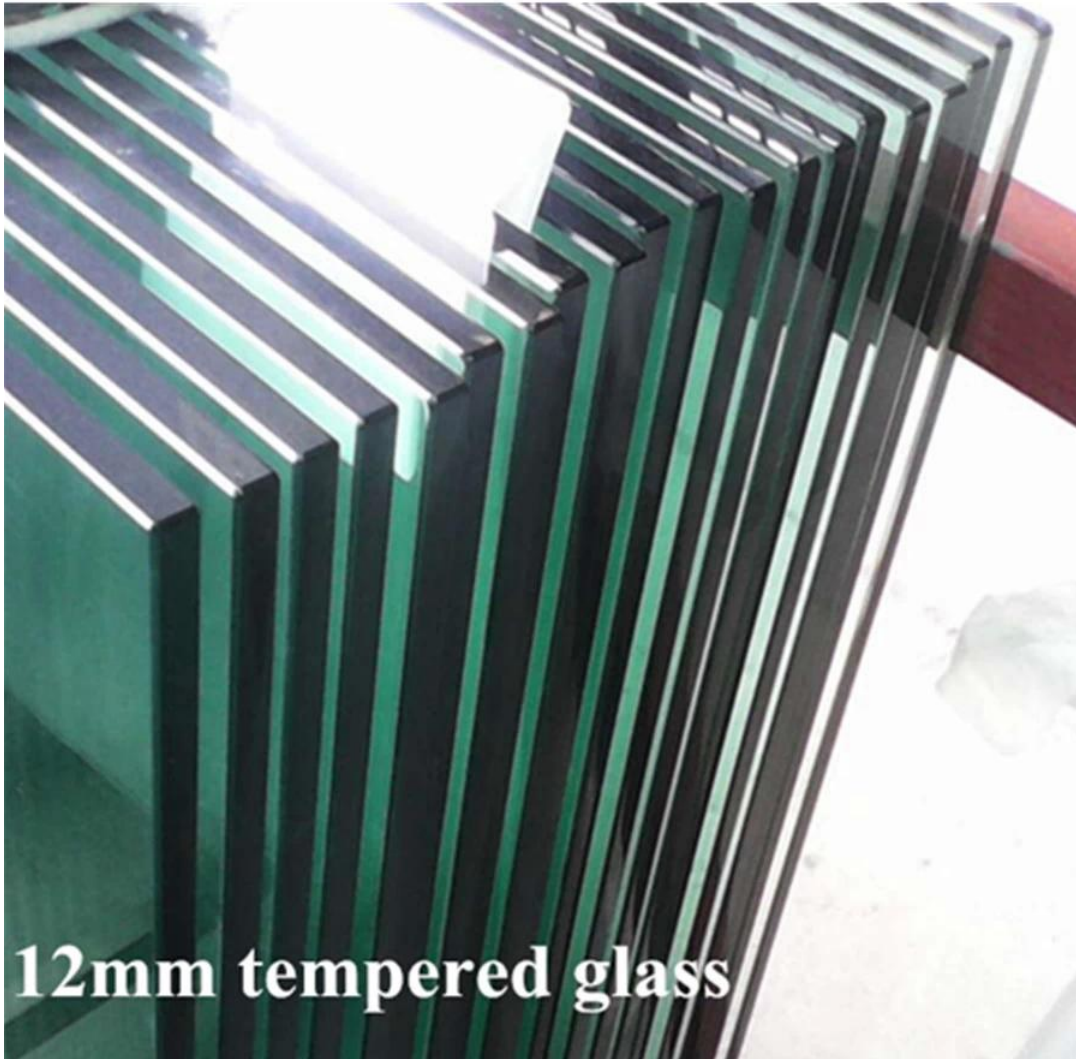

Außen rahmenloser Zapfen EdelstahlStahlDuplex220512mmDickeklartemperiertGlasgeländersystem.

I. Merkmale von Rahmenloses Zapfenglas-Geländersystem- -

Material von Glas Zapfen	Duplex 2205 rostfrei Stahl
Fertig	Satin, Spiegel, schwarz
klartemperiert Glas	10-12 mm dick
Installation eines rahmenlosen Zapfenglasgeländersystems	Einfaches Heimwerken
Installationsanleitung	Wir werden detaillierte Geländerpläne zur Verfügung stellen
MOQ	1 Meter

II. Glas Zapfen zum Rahmenlos Glas Geländer System- -

- Quadratischer Grundplattenglaszapfen
- Modell SBM
- Duplex 2205
- H = 168 mm

III.klartemperierte Glaspaneele

VI. Rahmenloses Zapfenglas-GeländersystemProjektFotos-