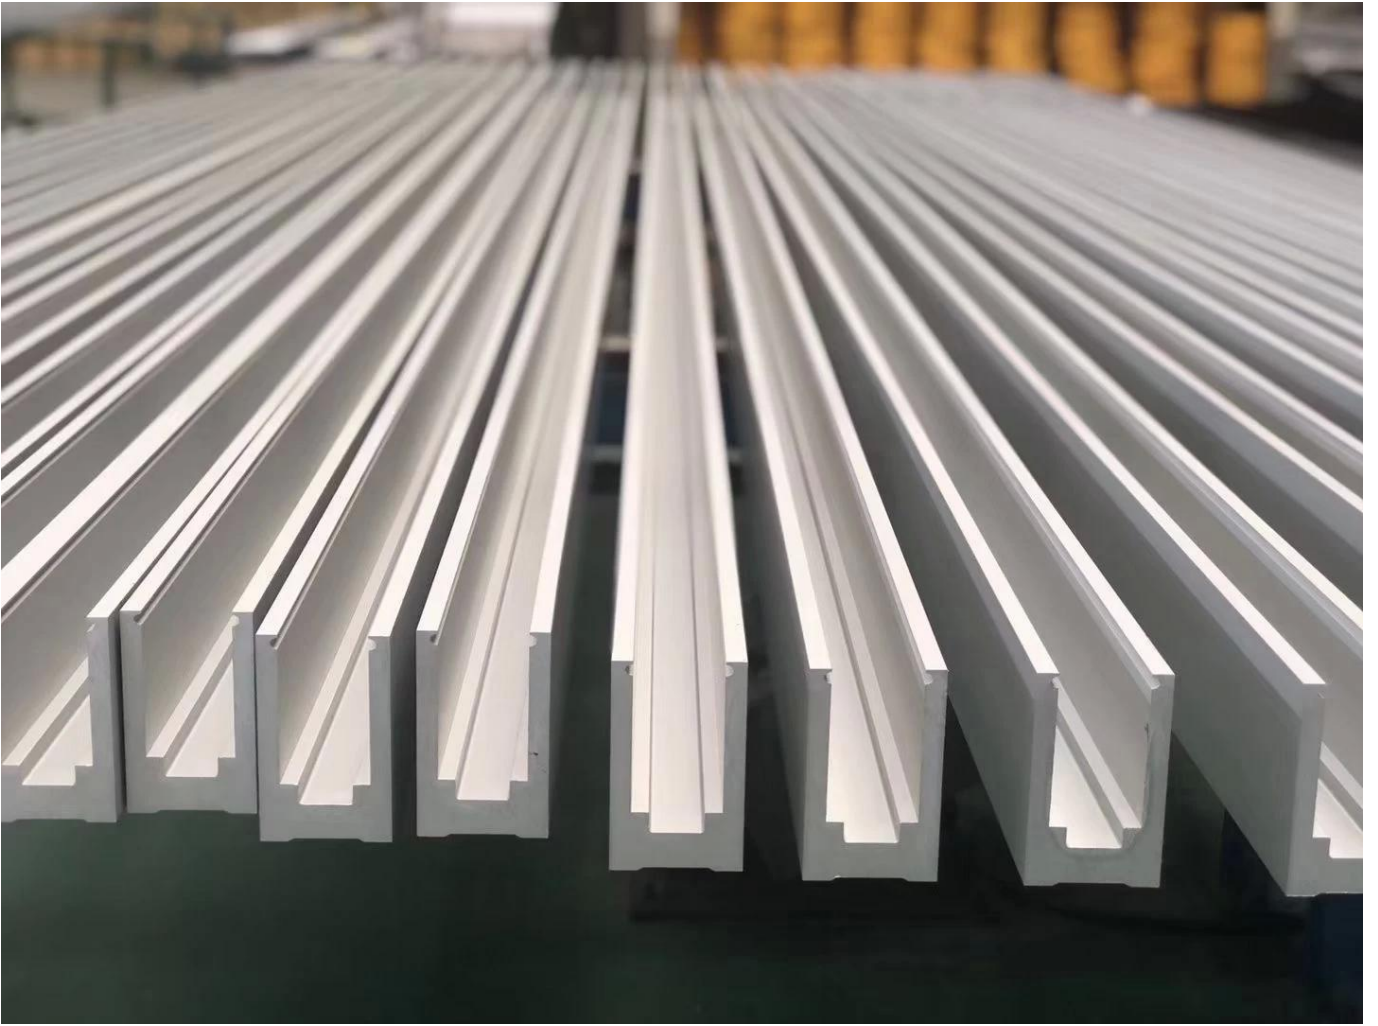

Aluminium-Basiskanal: