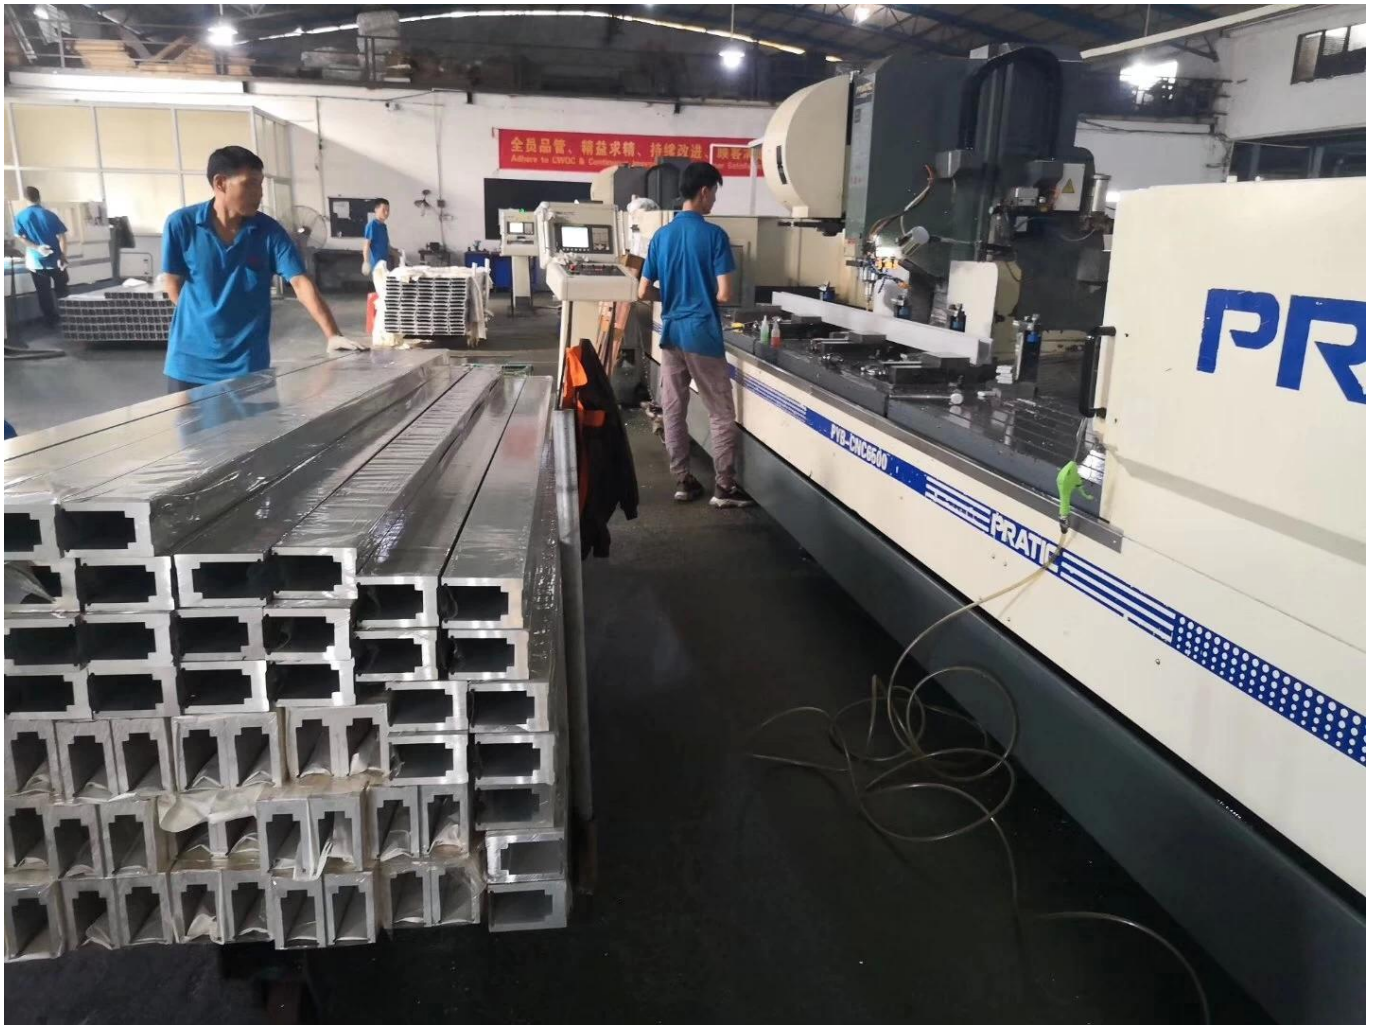

Willkommen, um uns für weitere Informationen zu kontaktieren:

Vorabend

E-Mail: sales03@launch-china.cn.

HP / WhatsApp: +8613686807796