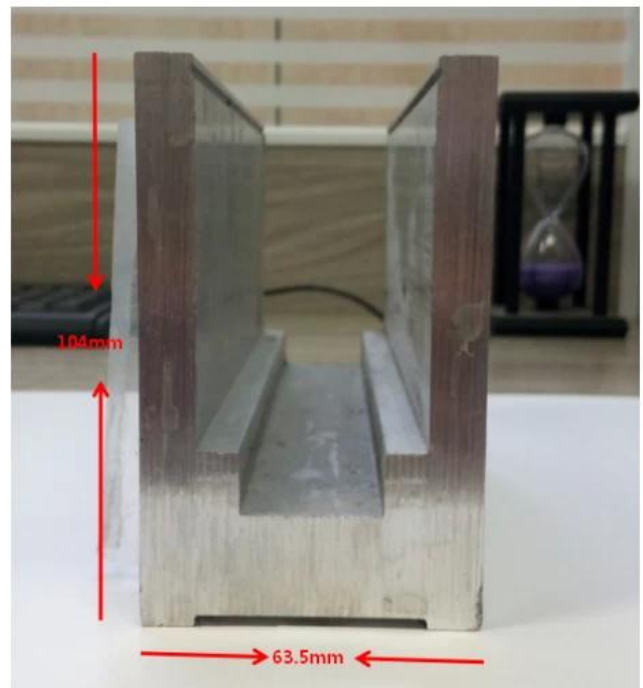

Waterproof tape 2 meters

Aluminum plastic fittings 3 sets

Expansion screws 3 pieces

LCH-D02

12 mm to 13.14 mm tempered glass

1 m aluminium groove contains the following accessories (excluding glass)

Aluminum trough 1 m

Small profile: for glass thickness 10-12.76mm

Big profile: for glass thickness 20-30mm

SLOT TUBE HANDRAIL:

FAQ

1. Sind Sie Fabrik?

Ja, wir sind Fabrik.

2. Bieten Sie kostenlose Muster an?

Ja, wir bieten kostenlose Muster an, aber Kunden müssen Expressgebühren bezahlen.