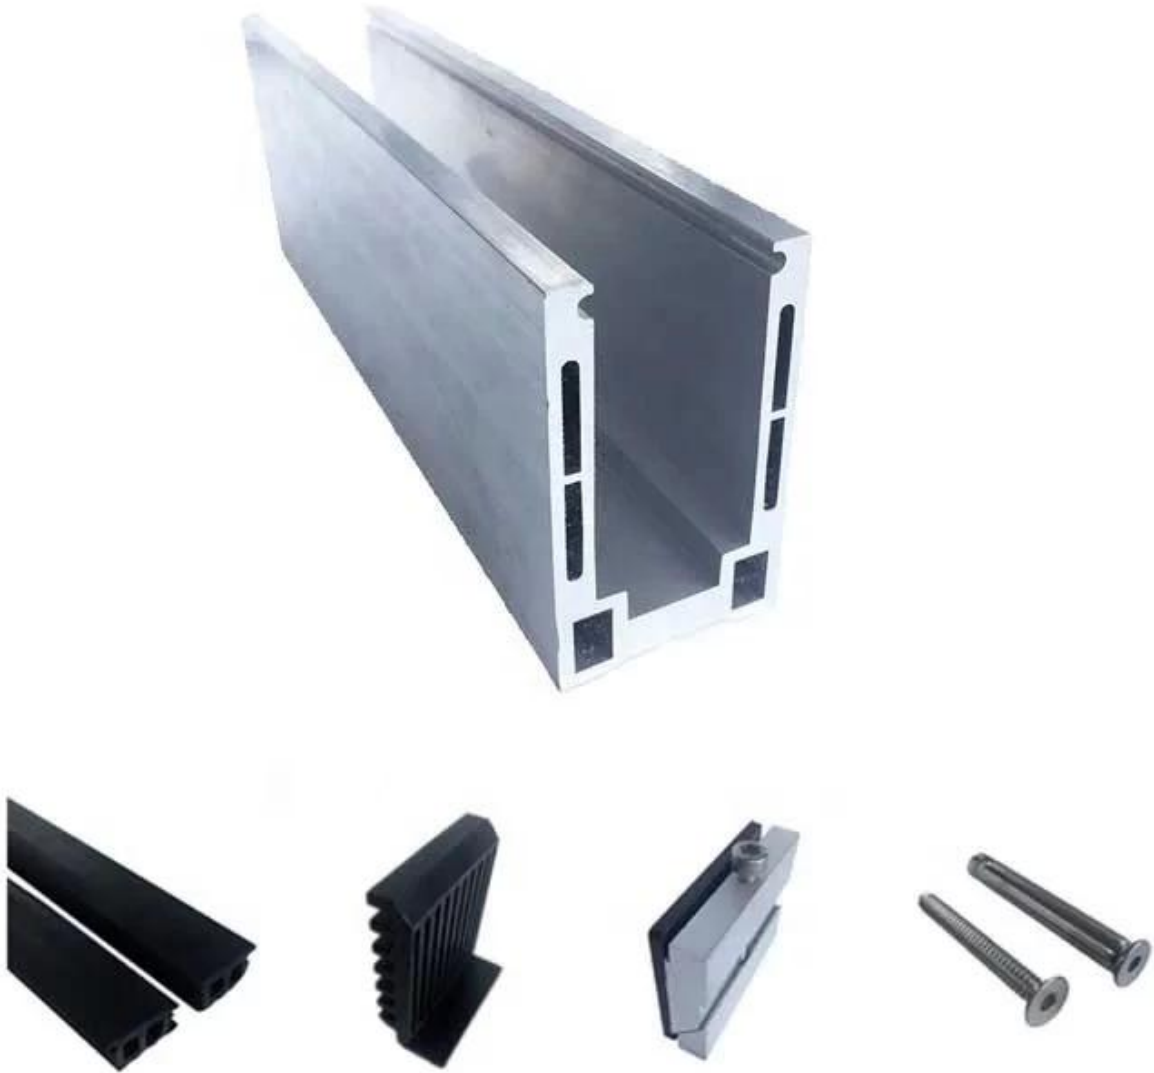

LED-Licht für den Außenbereich Aluminiumglas Balustrade U-Kanal Glasgeländer für Deck und Balkon

Spezifikationen für Aluminiumglasgeländer:

EISENBAHNTEIL - KELLER	MATERIAL	ABMESSUNG (MM)	OBERFLÄCHE BEENDET	ANZUGSGLASDICKE (MM)
U-Kanal / U-Profil	Aluminium A.lloy	102 * 62	Eloxal- / Sprühfarbe	12-13.52
		102 * 67		8 + 1,52 + 8
		102 * 70,5		10 + 1,52 + 10
Innensystem & Schraube	3 oder 4 Meter pro Länge			
Verkleidung	SUS 304 / SUS 316	102	Gebürstet / Spiegel	/.
Gummi	Plastik	Verschiedene	Schwarz	Alles

Aluminium Base U-Profil für Glasgeländer in schwarzer Farbe:

Verfügbar Modelle:

LCH-A01 / A02: ohne / mit Verkleidung zur Verwendung mit 20 mm bis 21,52 mm Glas

LCH-A01

20 mm to 21.52 mm tempered glass

1 m aluminium groove contains the following accessories (excluding glass)

LCH-A02

20 mm to 21.52 mm tempered glass

1 m aluminium groove contains the following accessories (excluding glass)

LCH-B01 / A02: ohne / mit Verkleidung zur Verwendung mit 16 mm bis 17,52 mm Glas

LCH-B01

16 mm to 17.52 mm tempered glass

1 m aluminium groove contains the following accessories (excluding glass)

LCH-B02

16 mm to 17.52 mm tempered glass

1 m aluminium groove contains the following accessories (excluding glass)

LCH-C01 / A02: ohne / mit Verkleidung zur Verwendung mit 12 mm bis 13,14 mm Glas