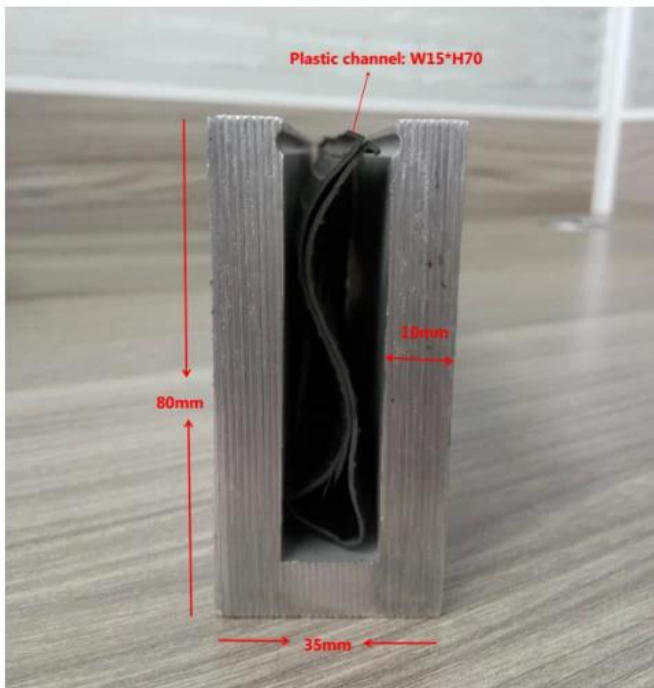

Waterproof tape 2 meters

Aluminum plastic fittings 3 sets

Expansion screws 3 pieces

LCH-D02

12 mm to 13.14 mm tempered glass

1 m aluminium groove contains the following accessories (excluding glass)

Aluminum trough 1 m

Small profile: for glass thickness 10-12.76mm

Big profile: for glass thickness 20-30mm

SLOT TUBE HANDRAIL:

FAQ

1. Sind Sie Fabrik?

Ja, wir sind Fabrik.

2. Bieten Sie kostenlose Muster an?

Ja, wir bieten kostenlose Muster an, aber Kunden müssen Expressgebühren bezahlen.