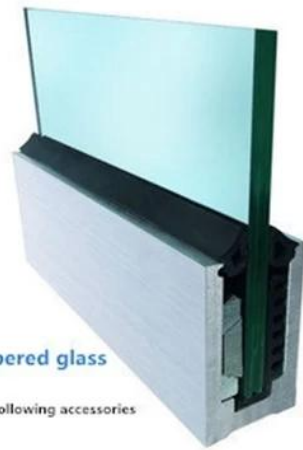

LED-Licht für den Außenbereich Aluminiumglas Balustrade U-Kanal Glasgeländer für Deck und Balkon

Spezifikationen für Aluminiumglasgeländer:

EISENBAHNTEIL - KELLER	MATERIAL	ABMESSUNG (MM)	OBERFLÄCHE BEENDET	ANZUGSGLASDICKE (MM)
U-Kanal / U-Profil	Aluminium A.lloy	102 * 62	Eloxal- / Sprühfarbe	12-13.52
		102 * 67		8 + 1,52 + 8
		102 * 70,5		10 + 1,52 + 10
Innensystem & Schraube	3 oder 4 Meter pro Länge			
Verkleidung	SUS 304 / SUS 316	102	Gebürstet / Spiegel	/.
Gummi	Plastik	Verschiedene	Schwarz	Alles

Aluminium Base U-Profil für Glasgeländer in schwarzer Farbe:

Verfügbar Modelle:

LCH-A01 / A02: ohne / mit Verkleidung zur Verwendung mit 20 mm bis 21,52 mm Glas

LCH-A01

20 mm to 21.52 mm tempered glass

1 m aluminium groove contains the following accessories (excluding glass)

LCH-A02

20 mm to 21.52 mm tempered glass

1 m aluminium groove contains the following accessories (excluding glass)

LCH-B01 / A02: ohne / mit Verkleidung zur Verwendung mit 16 mm bis 17,52 mm Glas

LCH-B01

16 mm to 17.52 mm tempered glass

1 m aluminium groove contains the following accessories (excluding glass)

LCH-B02

16 mm to 17.52 mm tempered glass

1 m aluminium groove contains the following accessories (excluding glass)

LCH-C01 / A02: ohne / mit Verkleidung zur Verwendung mit 12 mm bis 13,14 mm Glas