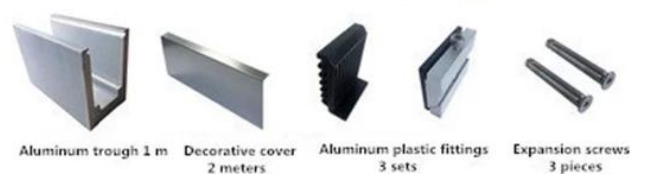

LED-Licht für den Außenbereich Aluminiumglas Balustrade U-Kanal Glasgeländer für Deck und Balkon

Spezifikationen für Aluminiumglasgeländer:

EISENBAHNTEIL - KELLER	MATERIAL	ABMESSUNG (MM)	OBERFLÄCHE BEENDET	ANZUGSGLASDICKE (MM)
U-Kanal / U-Profil	Aluminium A.lloy	102 * 62	Eloxal- / Sprühfarbe	12-13.52
		102 * 67		8 + 1,52 + 8
		102 * 70,5		10 + 1,52 + 10
Innensystem & Schraube	3 oder 4 Meter pro Länge			
Verkleidung	SUS 304 / SUS 316	102	Gebürstet / Spiegel	/.
Gummi	Plastik	Verschiedene	Schwarz	Alles

Aluminium Base U-Profil für Glasgeländer in schwarzer Farbe:

Verfügbar Modelle:

LCH-A01 / A02: ohne / mit Verkleidung zur Verwendung mit 20 mm bis 21,52 mm Glas

LCH-A01

20 mm to 21.52 mm tempered glass

1 m aluminium groove contains the following accessories (excluding glass)

LCH-A02

20 mm to 21.52 mm tempered glass

1 m aluminium groove contains the following accessories (excluding glass)

LCH-B01 / A02: ohne / mit Verkleidung zur Verwendung mit 16 mm bis 17,52 mm Glas

LCH-B01

16 mm to 17.52 mm tempered glass

1 m aluminium groove contains the following accessories (excluding glass)

LCH-B02

16 mm to 17.52 mm tempered glass

1 m aluminium groove contains the following accessories (excluding glass)

LCH-C01 / A02: ohne / mit Verkleidung zur Verwendung mit 12 mm bis 13,14 mm Glas