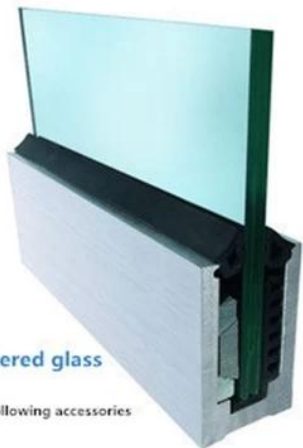

LED-Licht für den Außenbereich Aluminiumglas Balustrade U-Kanal Glasgeländer für Deck und Balkon

Spezifikationen für Aluminiumglasgeländer:

EISENBAHNTEIL - KELLER	MATERIAL	ABMESSUNG (MM)	OBERFLÄCHE BEENDET	ANZUGSGLASDICKE (MM)
U-Kanal / U-Profil	Aluminium A.lloy	102 * 62	Eloxal- / Sprühfarbe	12-13.52
		102 * 67		8 + 1,52 + 8
		102 * 70,5		10 + 1,52 + 10
Innensystem & Schraube	3 oder 4 Meter pro Länge			
Verkleidung	SUS 304 / SUS 316	102	Gebürstet / Spiegel	/.
Gummi	Plastik	Verschiedene	Schwarz	Alles

LCH-A02

20 mm to 21.52 mm tempered glass

1 m aluminium groove contains the following accessories (excluding glass)

LCH-B01 / A02: ohne / mit Verkleidung zur Verwendung mit 16 mm bis 17,52 mm Glas

LCH-B01

16 mm to 17.52 mm tempered glass

1 m aluminium groove contains the following accessories (excluding glass)

LCH-B02

16 mm to 17.52 mm tempered glass

1 m aluminium groove contains the following accessories (excluding glass)

LCH-C01 / A02: ohne / mit Verkleidung zur Verwendung mit 12 mm bis 13,14 mm Glas

LCH-C01

12 mm to 13.14 mm tempered glass

1 m aluminium groove contains the following accessories (excluding glass)

LCH-C02

12 mm to 13.14 mm tempered glass

1 m aluminium groove contains the following accessories (excluding glass)