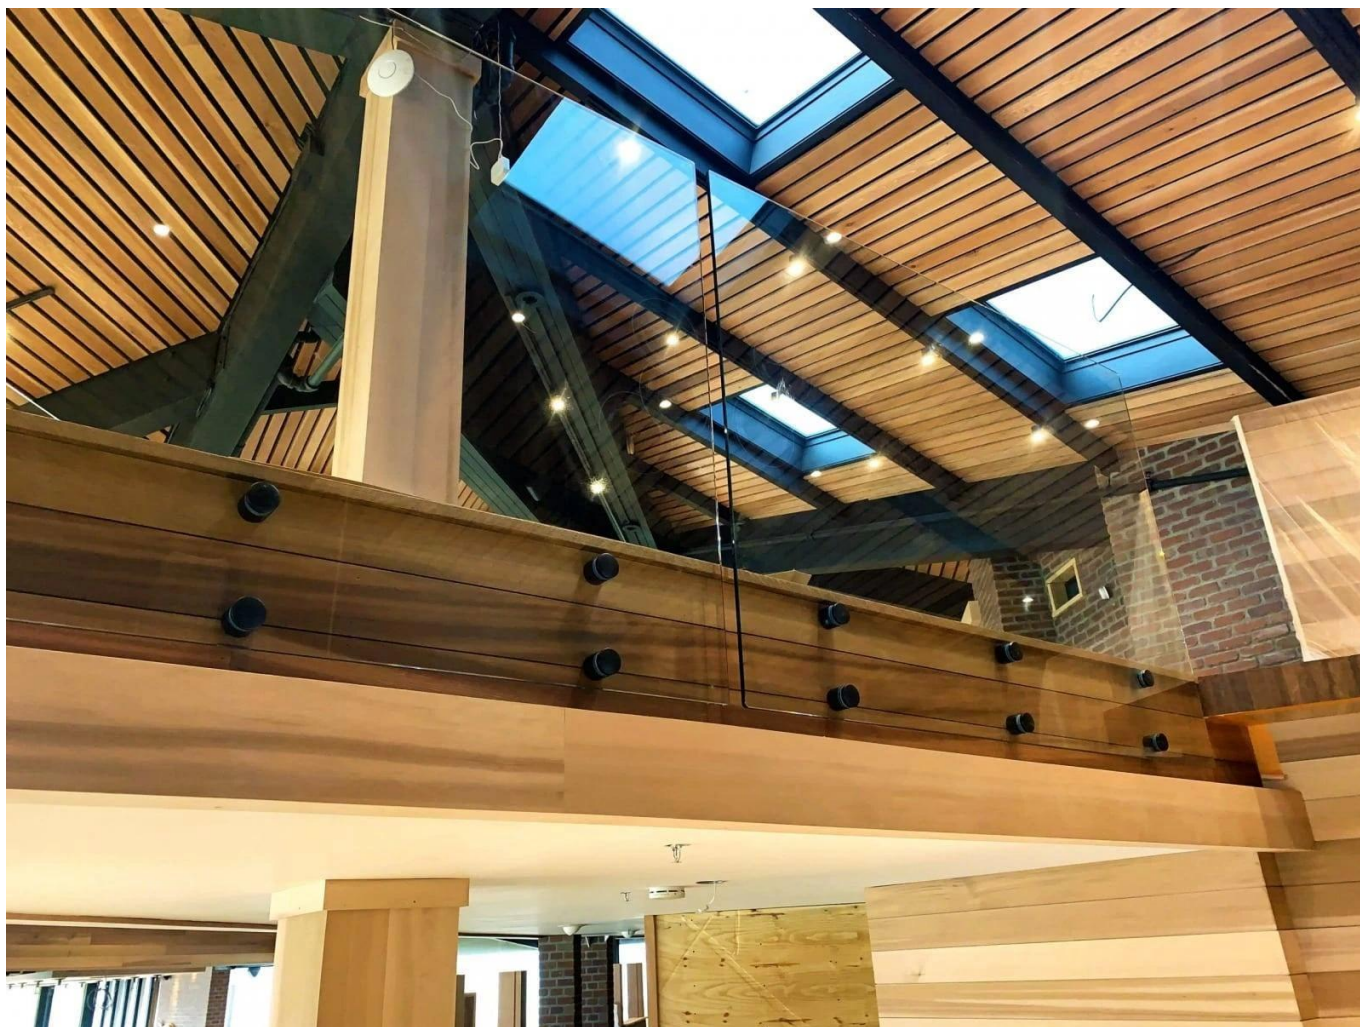

Beliebte Matte Black Glass Railing Standoff-Pins, Punktfixierglasgeländer

Name	Feste Glasabstandstifte für Balustrade und Handläufe
Modell Nr.	SF-50.
Durchmesser	50mm
Fertigungsprozess	CNC-Bearbeitung
Material	Edelstahl 304/316.
Fertig	Satin / Spiegel / Schwarz
Installation	Glaswand montiert
Zur Glasdicke.	10-19mm.
Moq.	10 Stück pro Artikel

Das Glasgeländer ist eine Sicherheitsbarriere, die immer beliebter wird.

Es ist vor allem ein Schutzhandlauf, der seine Benutzer aus möglichen Fällen schützt.

EIN **Punktfixierung**.Glasgeländer Hat verschiedene Anwendungen:

Sicherheitsglasbarriere für Schwimmbad und Terrasse

Glasbalkon Balustrasse.

GLAS-Treppe Rake.

Sicherheitsleiter für Landung oder Zwischensezglanine.

Zusätzlich zu unserem **Glasgeländer auf Profilen'** Reichweite, Kebil bietet Ihnen auch eine Reihe von Glasgeländern an Anpassen an Ihre Bedürfnisse: Punktbefestigung, Klemmfixierung, seitliche Profilbefestigung, auf jeder Seite gerahmt, mit Pfosten usw.