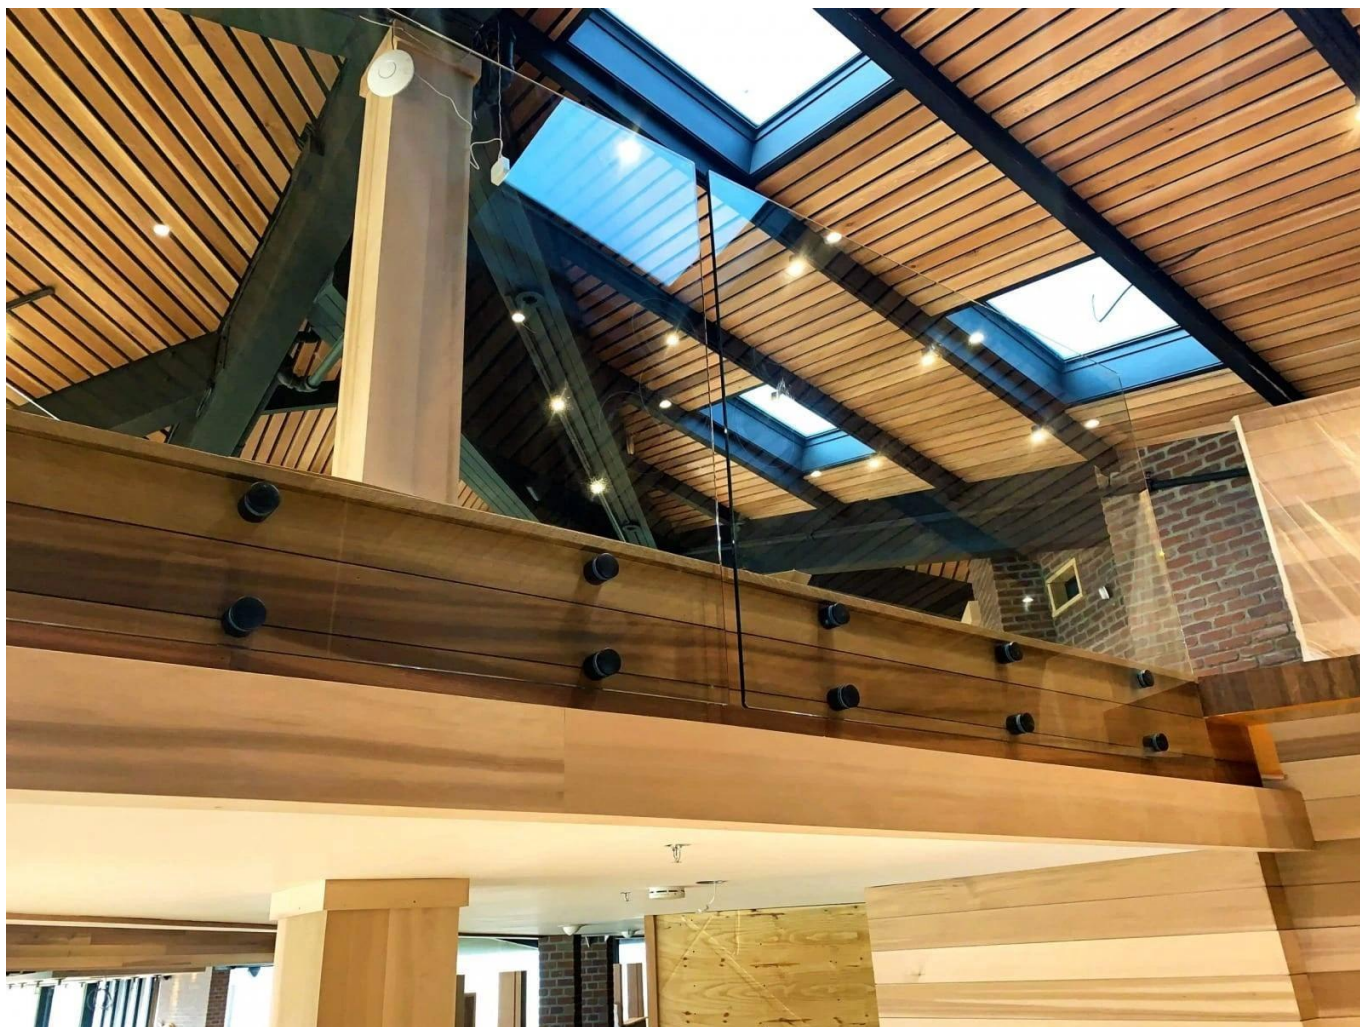

Beliebte Matte Black Glass Railing Standoff-Pins, Punktfixierglasgeländer

Name	Feste Glasabstandstifte für Balustrade und Handläufe
Modell Nr.	SF-50.
Durchmesser	50mm
Fertigungsprozess	CNC-Bearbeitung
Material	Edelstahl 304/316.
Fertig	Satin / Spiegel / Schwarz
Installation	Glaswand montiert
Zur Glasdicke.	10-19mm.
Moq.	10 Stück pro Artikel

Das Glasgeländer ist eine Sicherheitsbarriere, die immer beliebter wird.

Es ist vor allem ein Schutzhandlauf, der seine Benutzer aus möglichen Fällen schützt.

EIN **Punktfixierung**. Glasgeländer Hat verschiedene Anwendungen:

Sicherheitsglasbarriere für Schwimmbad und Terrasse

Glasbalkon Balustrasse.

GLAS-Treppe Rake.

Sicherheitsleiter für Landung oder Zwischensezglanine.

Zusätzlich zu unserem **Glasgeländer auf Profilen'** Reichweite, Kebil bietet Ihnen auch eine Reihe von Glasgeländern an Anpassen an Ihre Bedürfnisse: Punktbefestigung, Klemmfixierung, seitliche Profilbefestigung, auf jeder Seite gerahmt, mit Pfosten usw.