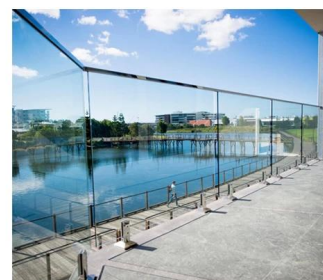

Beliebte Matte Black Glass Railing Standoff-Pins, Punktfixierglasgeländer

Name	Feste Glasabstandstifte für Balustrade und Handläufe
Modell Nr.	SF-50.
Durchmesser	50mm
Fertigungsprozess	CNC-Bearbeitung
Material	Edelstahl 304/316.
Fertig	Satin / Spiegel / Schwarz
Installation	Glaswand montiert
Zur Glasdicke.	10-19mm.
Moq.	10 Stück pro Artikel

Sicherheitsglasbarriere für Schwimmbad und Terrasse

Glasbalkon Balustrasse.

GLAS-Treppe Rake.

Sicherheitsleiter für Landung oder Zwischensezglanine.

Zusätzlich zu unserem **Glasgeländer auf Profilen'** Reichweite, Kebil bietet Ihnen auch eine Reihe von Glasgeländern an Anpassen an Ihre Bedürfnisse: Punktbefestigung, Klemmfixierung, seitliche Profilbefestigung, auf jeder Seite gerahmt, mit Pfosten usw.