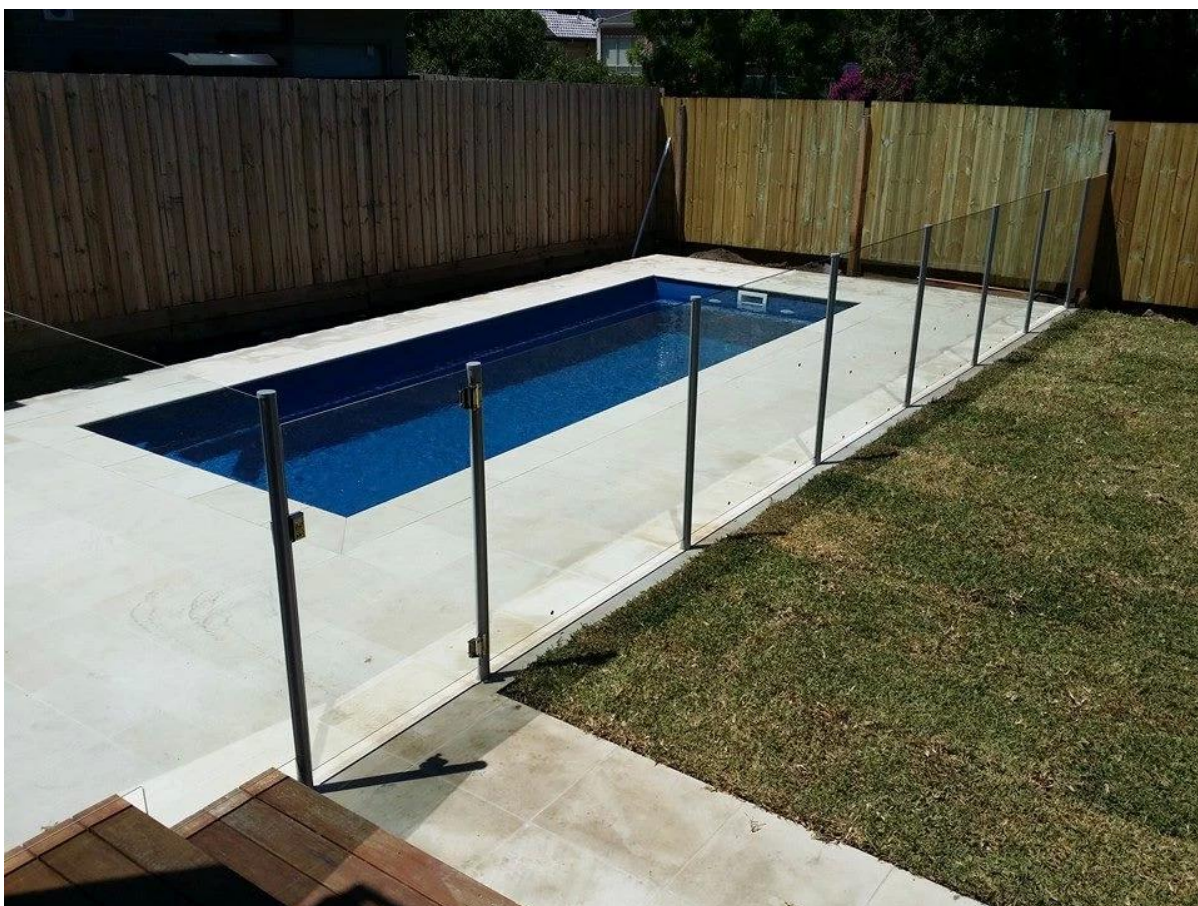

Pulverbeschichtung Aluminium Post Füllung mit gehärtetem Glas für Balkongeländer Designs