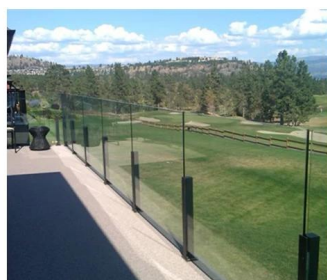

Die Glasgeländer ist eine Sicherheitsbarriere, die immer beliebter wird.

Es ist vor allem ein Schutzhandlauf, der seine Benutzer aus möglichen Fällen schützt.

EIN **Punktfixierung**. Glasgeländer Hat verschiedene Anwendungen:

Sicherheitsglasbarriere für Schwimmbad und Terrasse

Glasbalkon Balustrasse.

GLAS-Treppe Rake.

Sicherheitsleiter für Landung oder Zwischensezplanine.

Zusätzlich zu unserem **Glasgeländer auf Profilen'** Reichweite, Kebil bietet Ihnen auch eine Reihe von Glasgeländern an Anpassen an Ihre Bedürfnisse: Punktbefestigung, Klemmfixierung, seitliche Profilbefestigung, auf jeder Seite gerahmt, mit Pfosten usw.