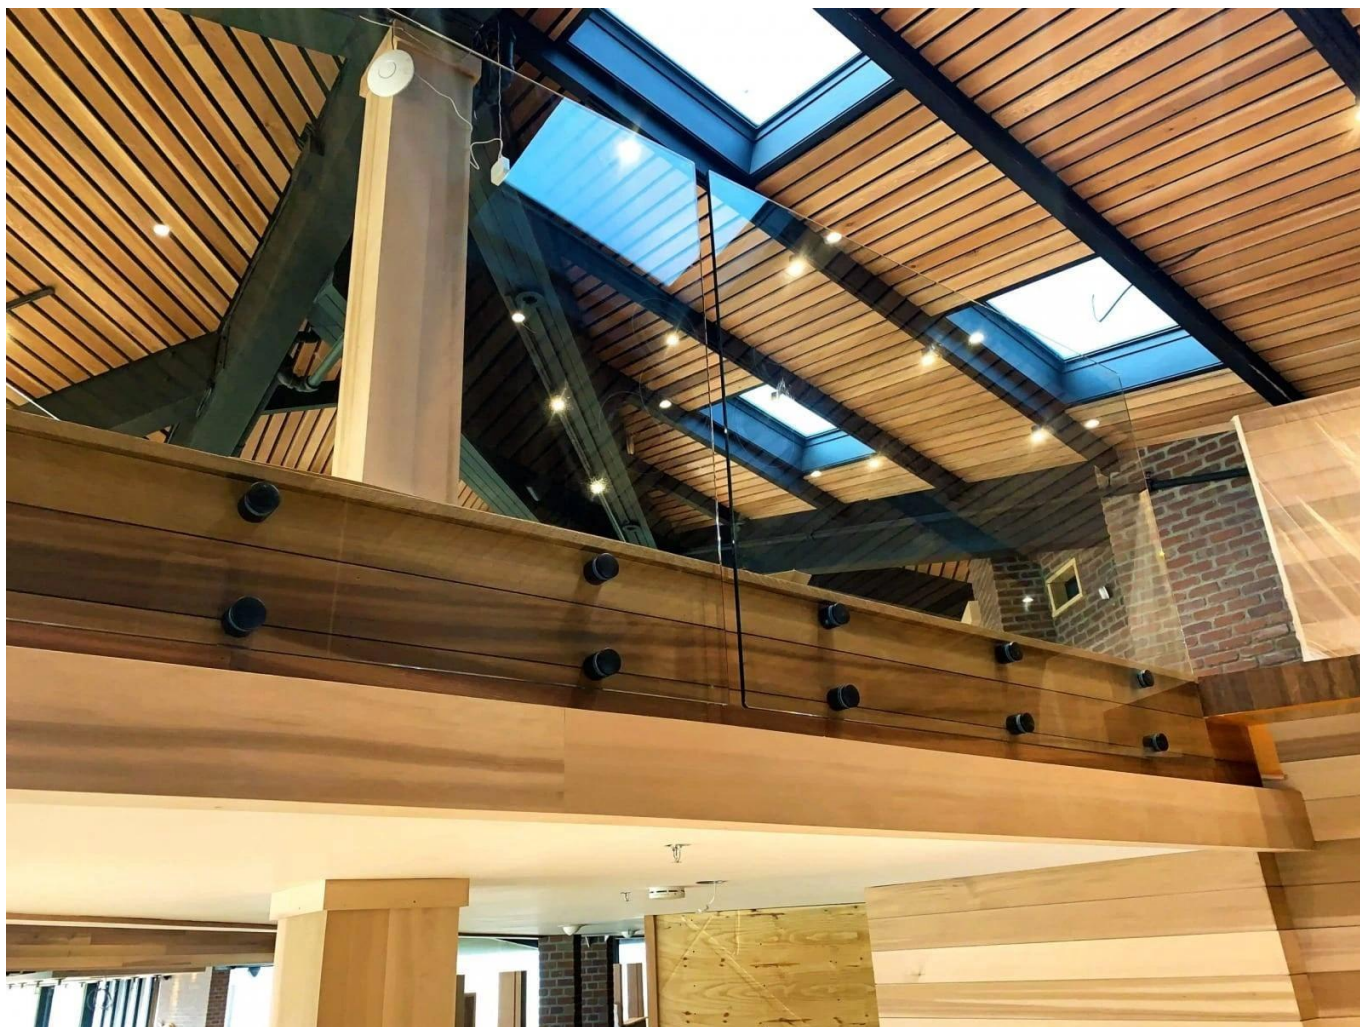

## Professioneller Großhändler Made Metallmaterial Standoff Edelstahl Treppe Balkon Frameless Glasgeländer

Name	Feste Glasabstandsnadeln für Balkon und Treppenrahmenglaser
Modell Nr.	SF-50.
Durchmesser	50mm
Herstellungsprozess	CNC-Bearbeitung
Material	Edelstahl 304/316.
Fertig	Satin / Spiegel / Schwarz
Installation	Glaswand montiert
Zur Glasdicke.	10-19mm.
Moq.	10 Stück pro Artikel

Die Glasgeländer ist eine Sicherheitsbarriere, die immer beliebter wird.

Es ist vor allem ein Schutzhandlauf, der seine Benutzer aus möglichen Fällen schützt.

EIN **Punktfixierung**. Glasgeländer Hat verschiedene Anwendungen:

Sicherheitsglasbarriere für Schwimmbad und Terrasse

Glasbalkon Balustrasse.

GLAS-Treppe Rake.

Sicherheitsleiter für Landung oder Zwischensezplanine.

Zusätzlich zu unserem **Glasgeländer auf Profilen'** Reichweite, Kebil bietet Ihnen auch eine Reihe von Glasgeländern an Anpassen an Ihre Bedürfnisse: Punktbefestigung, Klemmfixierung, seitliche Profilbefestigung, auf jeder Seite gerahmt, mit Pfosten usw.