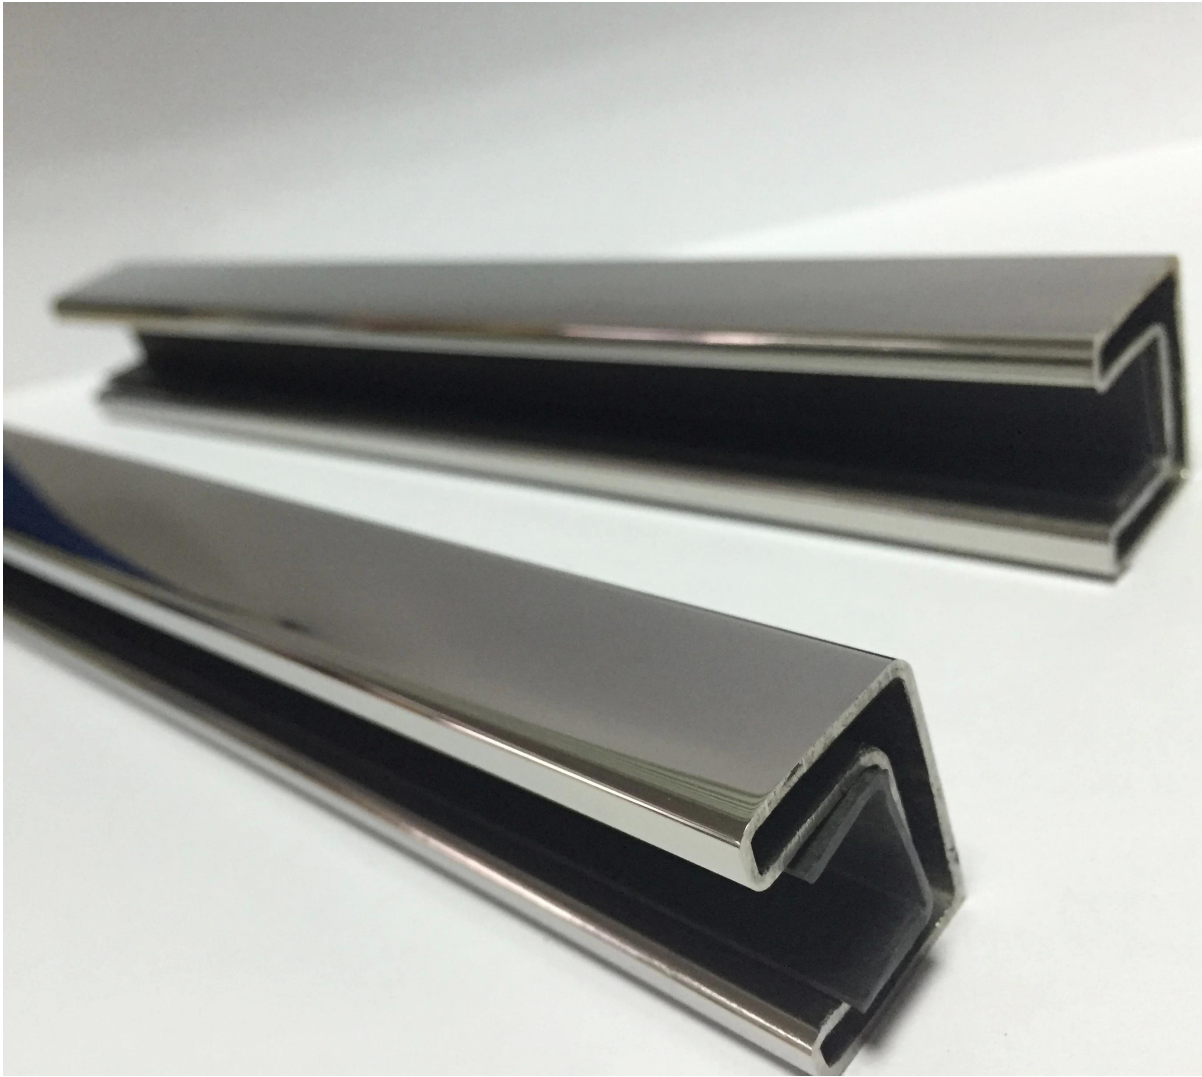

Beschreibung

--Material: Edelstahl 316L

--Finish: 8K poliert / gebürstet

- Für 10-12mm gehärtetes Glas

--Square Handlauf Rohr Größe: 25x21mm, Nut 14x14mm, 5,8 Meter pro Länge oder wie pro Ihre Anforderung, Rohrstärke 1,2 mm

Eine Reihe von runden Handlauf Kappe und einZusätze

Round Slot Handrail Tube
SS 316L ϕ 25.4mm
5.8m per length

90 ° corner connector

180° connector

End cap

rail-wall connector

Details

Einstellbar [H](#)orizontal und [v](#)ertikal Steckverbinder