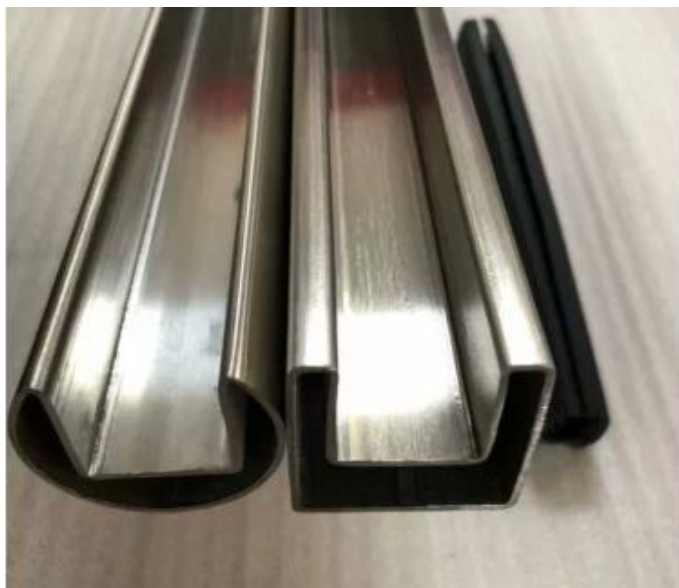

Runde obere Schiene oder geschlitztes Röhrchen für 12-mm-rahmenlose Glas-Balustrade

- 25,4 mm oder 42,4 mm Runde
- Edelstahl 316L.
Spiegel poliert oder satin gebürstet oder schwarz
2800mm und 5800 mm Längen
Voll eingestelltes Zubehör verfügbar
Balustrade-konform.

Rundart Top-montierte Eisenbahn-Mini-Profil Capping-Schiene:

Quadrat-Typ-Top-montierte Eisenbahn-Mini-Profil Capping-Schiene:

Armaturen für rahmenlose Glasraste:

Armaturen für rahmenlose glasquadratische obere Schiene: