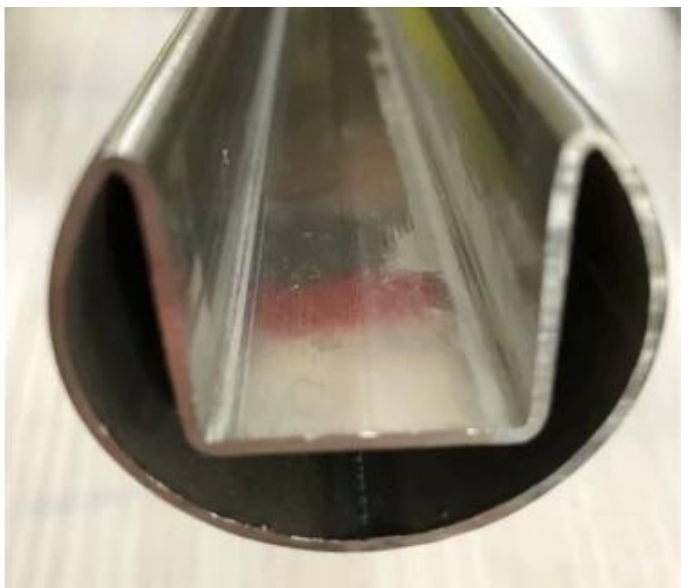

Runde obere Schiene oder geschlitztes Röhrchen für 12-mm-rahmenlose Glas-Balustrade

- 25,4 mm oder 42,4 mm Runde
- Edelstahl 316L.
Spiegel poliert oder satin gebürstet oder schwarz
2800mm und 5800 mm Längen
Voll eingestelltes Zubehör verfügbar
Balustrade-konform.

Rundart Top-montierte Eisenbahn-Mini-Profil Capping-Schiene:

Quadrat-Typ-Top-montierte Eisenbahn-Mini-Profil Capping-Schiene:

Armaturen für rahmenlose Glasraste:

Armaturen für rahmenlose glasquadratische obere Schiene: