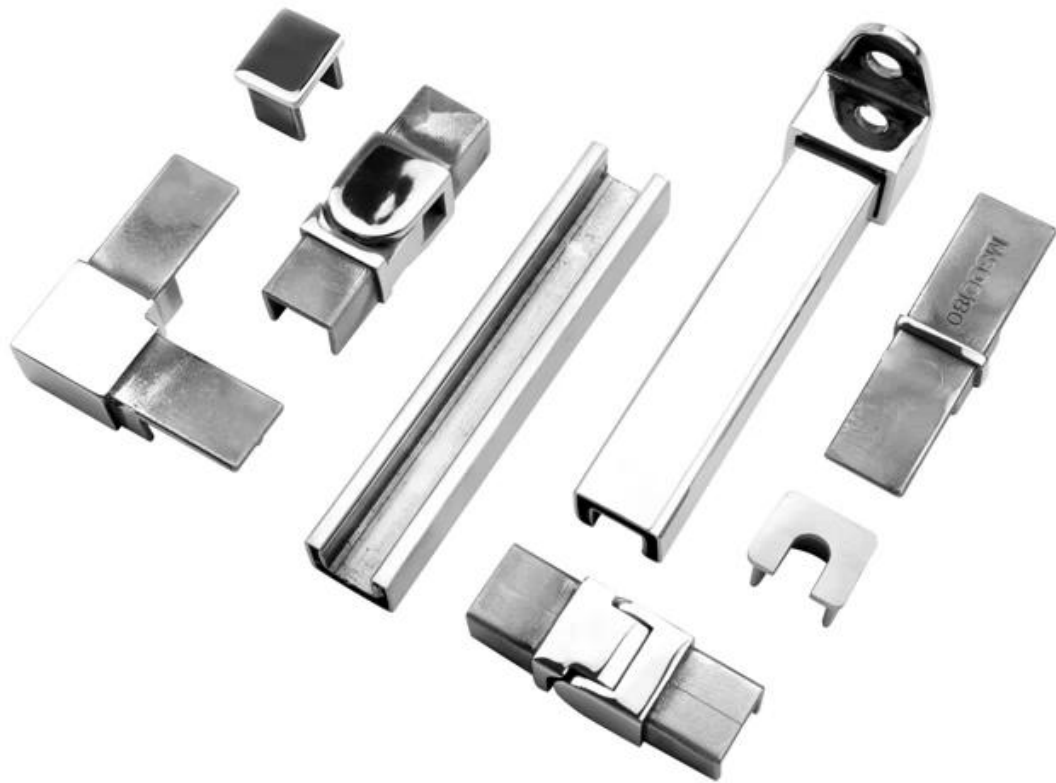

Runde obere Schiene oder geschlitztes Röhrchen für 12-mm-rahmenlose Glas-Balustrade

- 25,4 mm oder 42,4 mm Runde
- Edelstahl 316L.
Spiegel poliert oder satin gebürstet oder schwarz
2800mm und 5800 mm Längen
Voll eingestelltes Zubehör verfügbar
Balustrade-konform.

Rundart Top-montierte Eisenbahn-Mini-Profil Capping-Schiene:

Quadrat-Typ-Top-montierte Eisenbahn-Mini-Profil Capping-Schiene:

Armaturen für rahmenlose Glasraste:

Armaturen für rahmenlose glasquadratische obere Schiene: