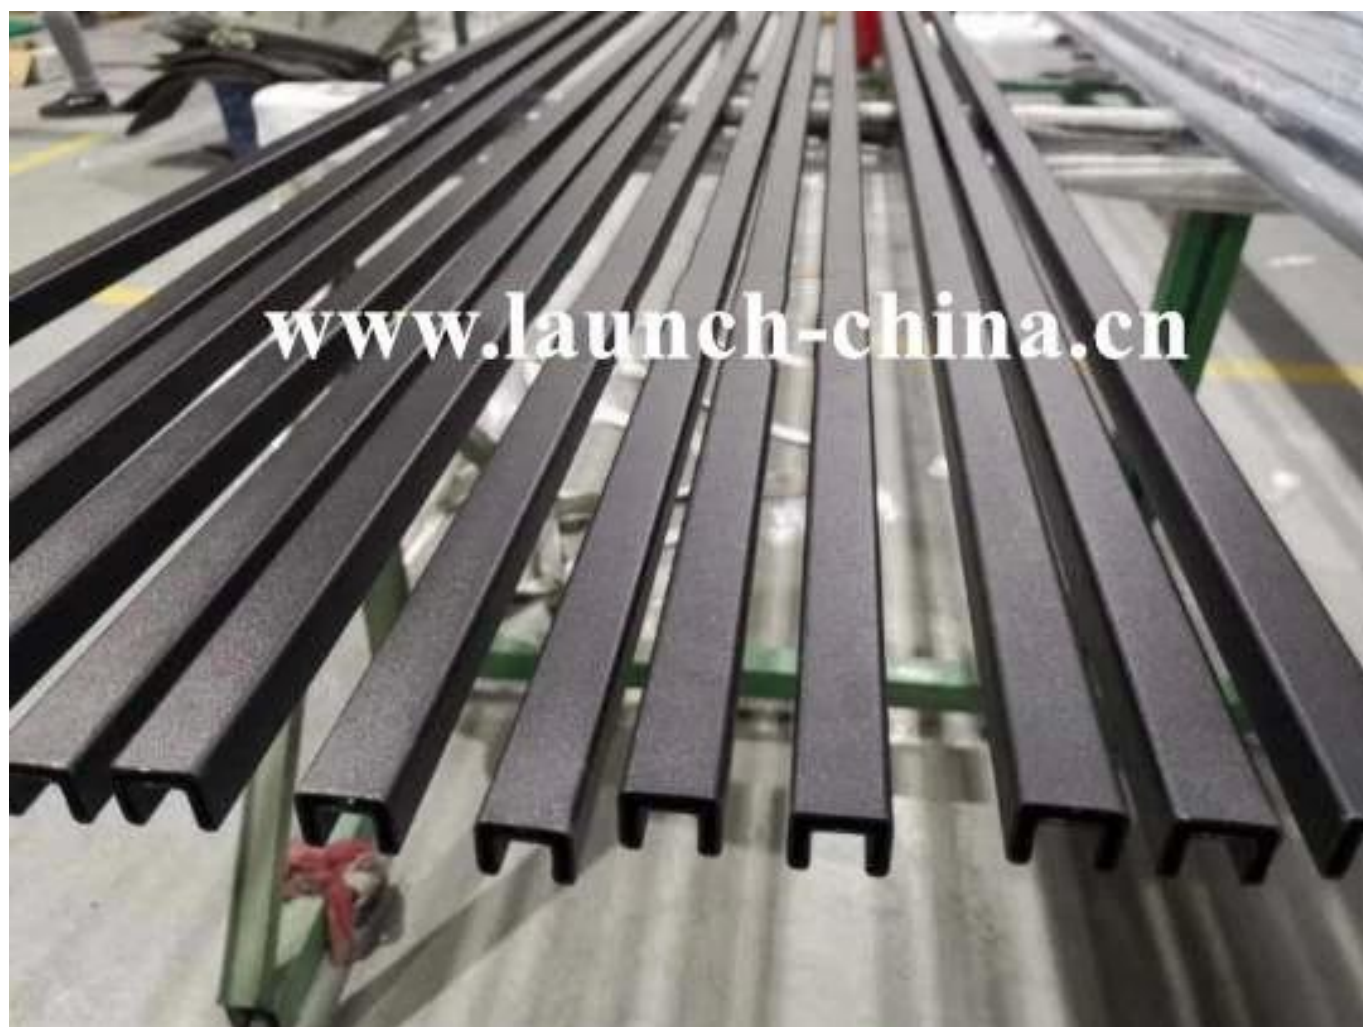

Runde obere Schiene oder geschlitztes Röhrchen für 12-mm-rahmenlose Glas-Balustrade

- 25,4 mm oder 42,4 mm Runde
- Edelstahl 316L.
Spiegel poliert oder satin gebürstet oder schwarz
2800mm und 5800 mm Längen
Voll eingestelltes Zubehör verfügbar
Balustrade-konform.

Rundart Top-montierte Eisenbahn-Mini-Profil Capping-Schiene:

Quadrat-Typ-Top-montierte Eisenbahn-Mini-Profil Capping-Schiene:

Armaturen für rahmenlose Glasraste:

Armaturen für rahmenlose glasquadratische obere Schiene: