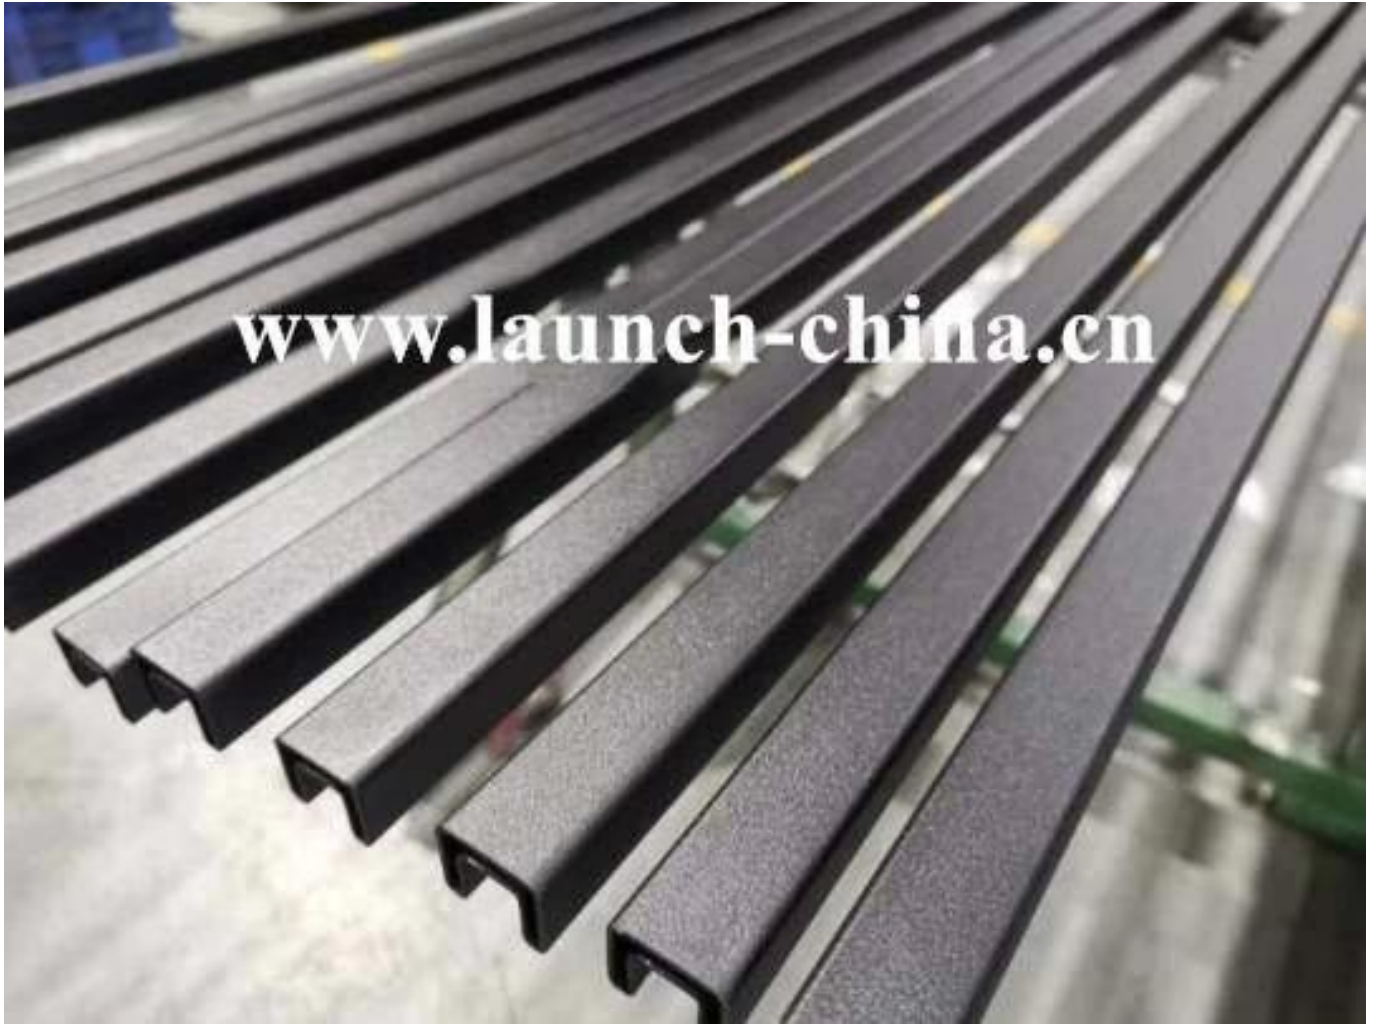

Runde obere Schiene oder geschlitztes Röhrchen für 12-mm-rahmenlose Glas-Balustrade

- 25,4 mm oder 42,4 mm Runde
- Edelstahl 316L.
Spiegel poliert oder satin gebürstet oder schwarz
2800mm und 5800 mm Längen
Voll eingestelltes Zubehör verfügbar
Balustrade-konform.

Rundart Top-montierte Eisenbahn-Mini-Profil Capping-Schiene:

Quadrat-Typ-Top-montierte Eisenbahn-Mini-Profil Capping-Schiene:

Armaturen für rahmenlose Glasraste:

Armaturen für rahmenlose glasquadratische obere Schiene: