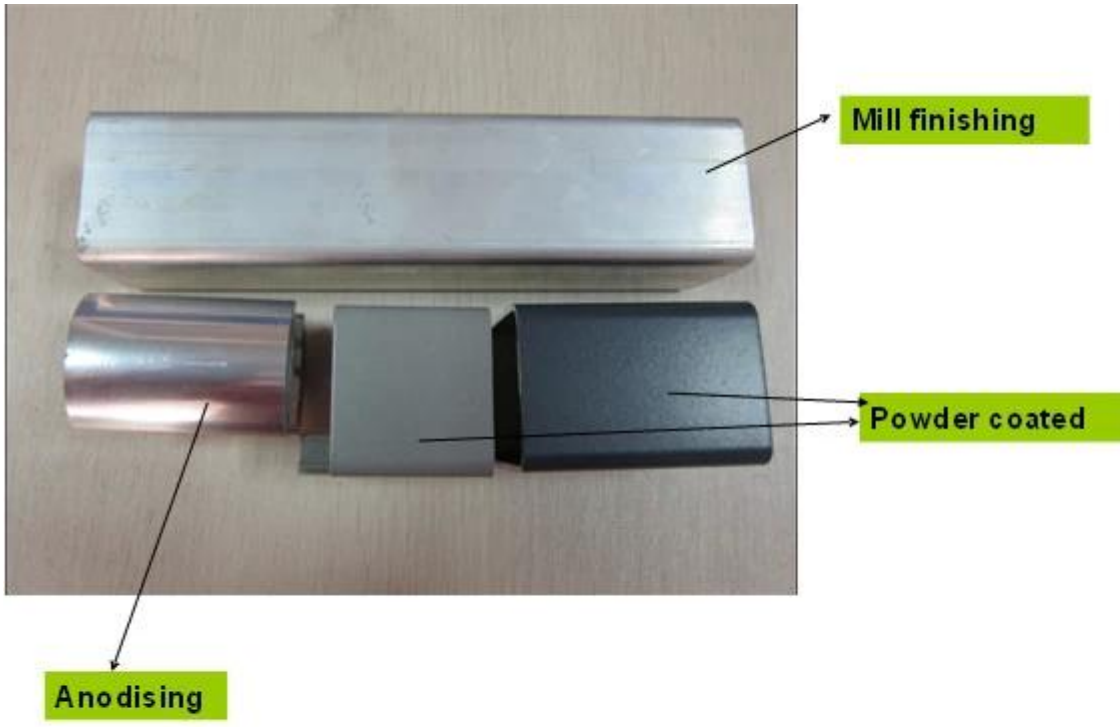

**Round 2 way
135 degree**

**Round 2 way
90 degree**

Details

Seite-Halterung

Side mounting bracket

Fertig stellen

Projekt

Aluminium-Post für Narr Fechten (normalerweise verwendet mit [Scharnier](#) und [Riegel](#))