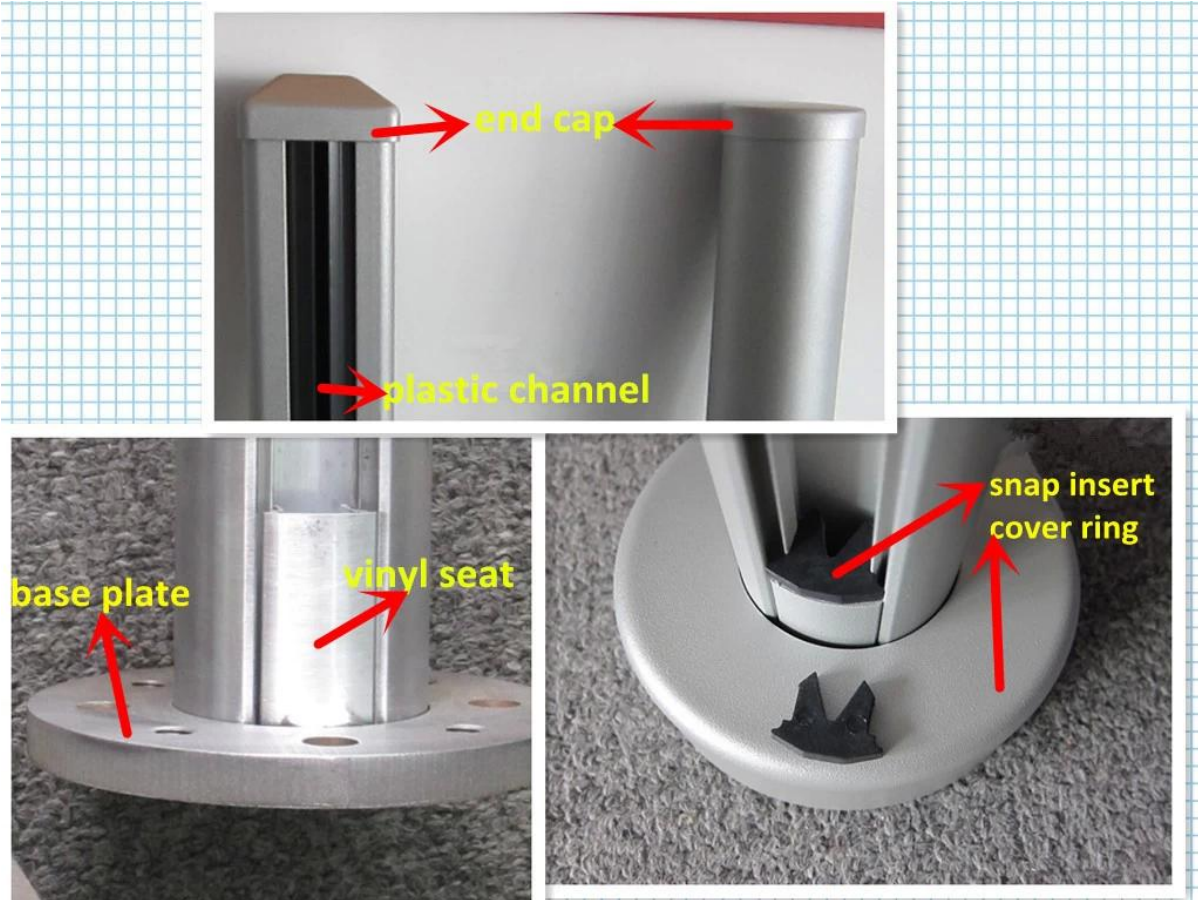

--Für gewerbliche und modernes Haus Wohndesign

--Für groß- und Einzelhandel (wir sind Fabrik)

--Probe ist immer verfügbar

--Haben Stärketest bestanden

4 Arten Aluminium Pfosten

Round 1 way

**Round 2 way
180 degree**

**Round 2 way
135 degree**

**Round 2 way
90 degree**

Details

Seite-Halterung

Side mounting bracket

Fertig stellen

Projekt

Aluminium-Post für Narr Fechten (normalerweise verwendet mit [Scharnier](#) und [Riegel](#))