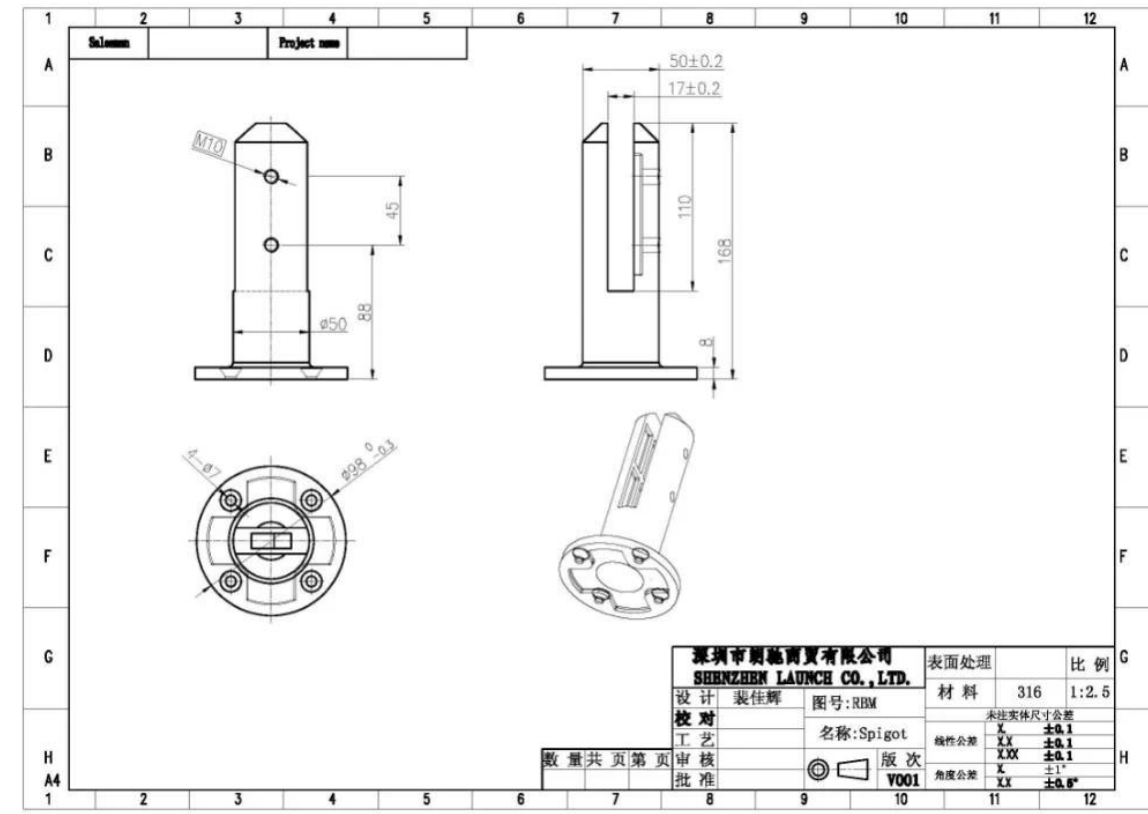

3) Verpackung / Herstellung der oberflächenmontierten Glaszapfenklemme

4) .Mehr Modelle der Glaszapfenklemme