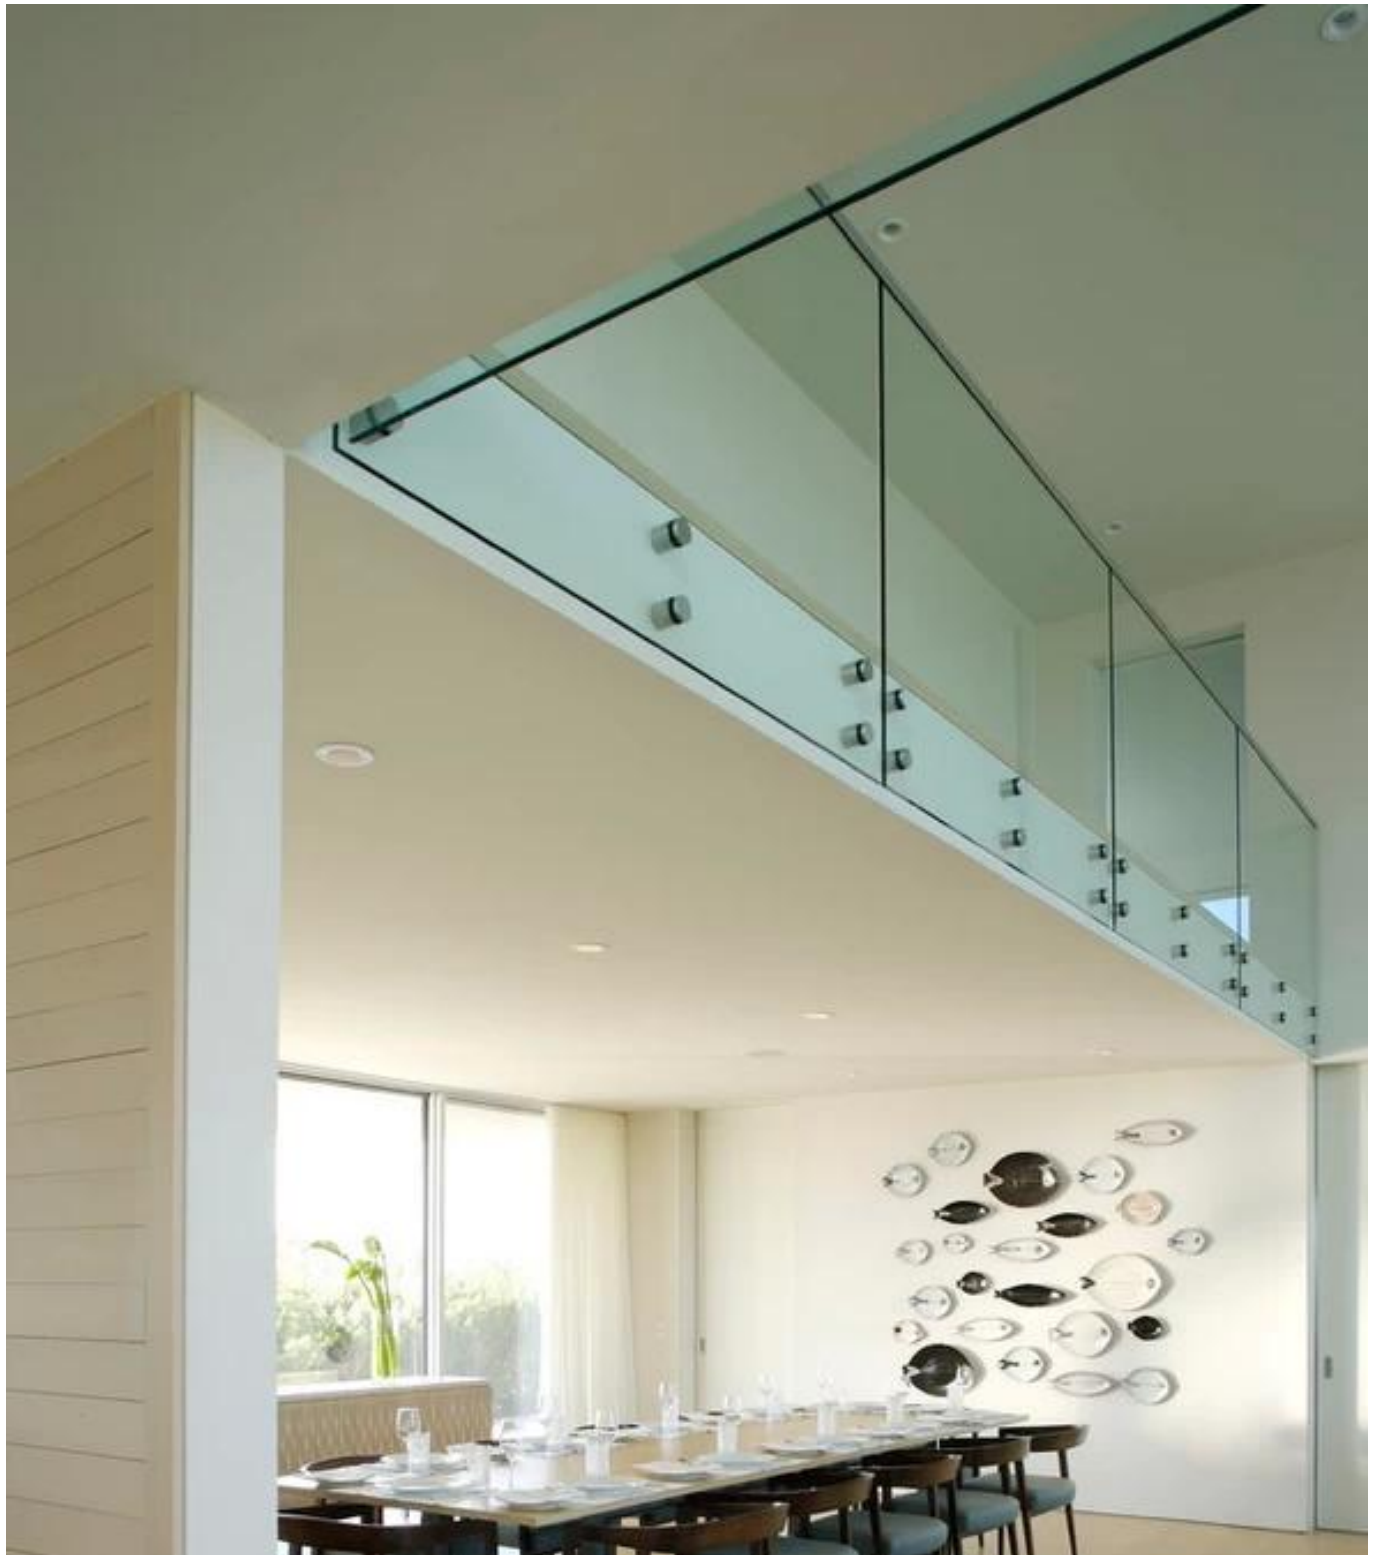

SS316 Standoff für moderne Balkongeländer

Stoff: Satinierter Stahl 316

Finish: Satin oder Spiegel

Für Glasdicke: 10-19mm

SF-30: 30 * 10mm Kappe, 30 * 25mm Körper

SF-50: 50 * 10mm Kappe, 50 * 30mm Körper

SF-50T: 50 * 10mm Kappe, 50 * 30mm Körper, 200 * 100 * 10mm Montageplatte

SF-30 ist

Befestigung an waLl (M8 * 100 Schraube)

moun(M8 * 50mm Schraube)

SF-50

moun(M12 * 120mm Schraube)

Befestigung an Holz (M12 * 72mm Schraube)

SF-50T

KEBIL 科比奥®