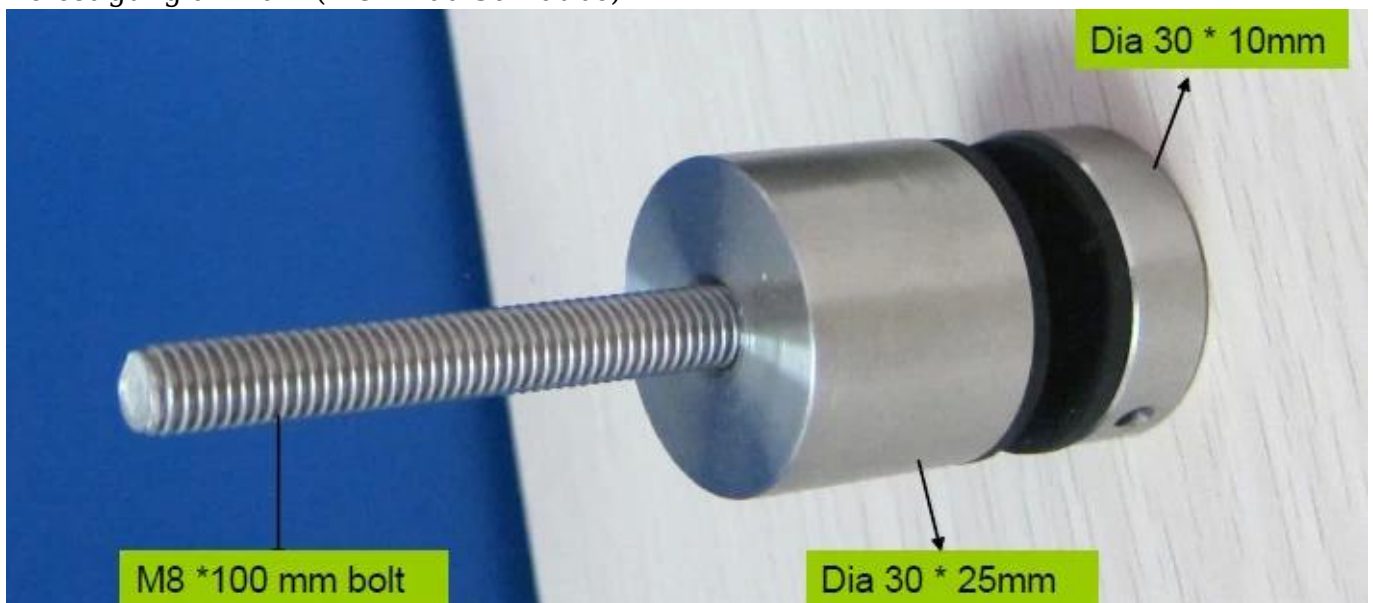

SS316 Standoff für moderne Balkongeländer

Stoff: Satinierter Stahl 316

Finish: Satin oder Spiegel

Für Glasdicke: 10-19mm

SF-30: 30 * 10mm Kappe, 30 * 25mm Körper

SF-50: 50 * 10mm Kappe, 50 * 30mm Körper

SF-50T: 50 * 10mm Kappe, 50 * 30mm Körper, 200 * 100 * 10mm Montageplatte

SF-30 ist

Befestigung an waLl (M8 * 100 Schraube)

moun(M8 * 50mm Schraube)

SF-50

moun(M12 * 120mm Schraube)

Befestigung an Holz (M12 * 72mm Schraube)

SF-50T

KEBIL 科比奥®