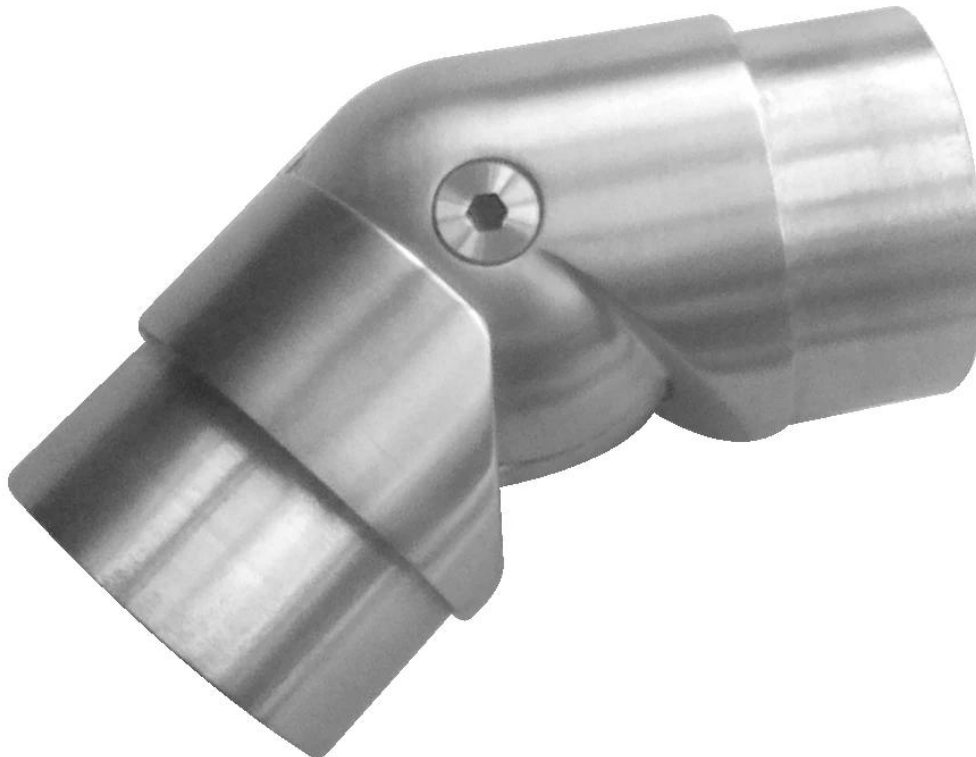

SS316 Rohrverbinder für Rundrohr

Modell-Nr .: E301

Modell-Nr .: E302

Modell-Nr .: E303

Modell-Nr .: E304

Modell No.:E305

Modell-Nr .: E306

Modell-Nr .: E307