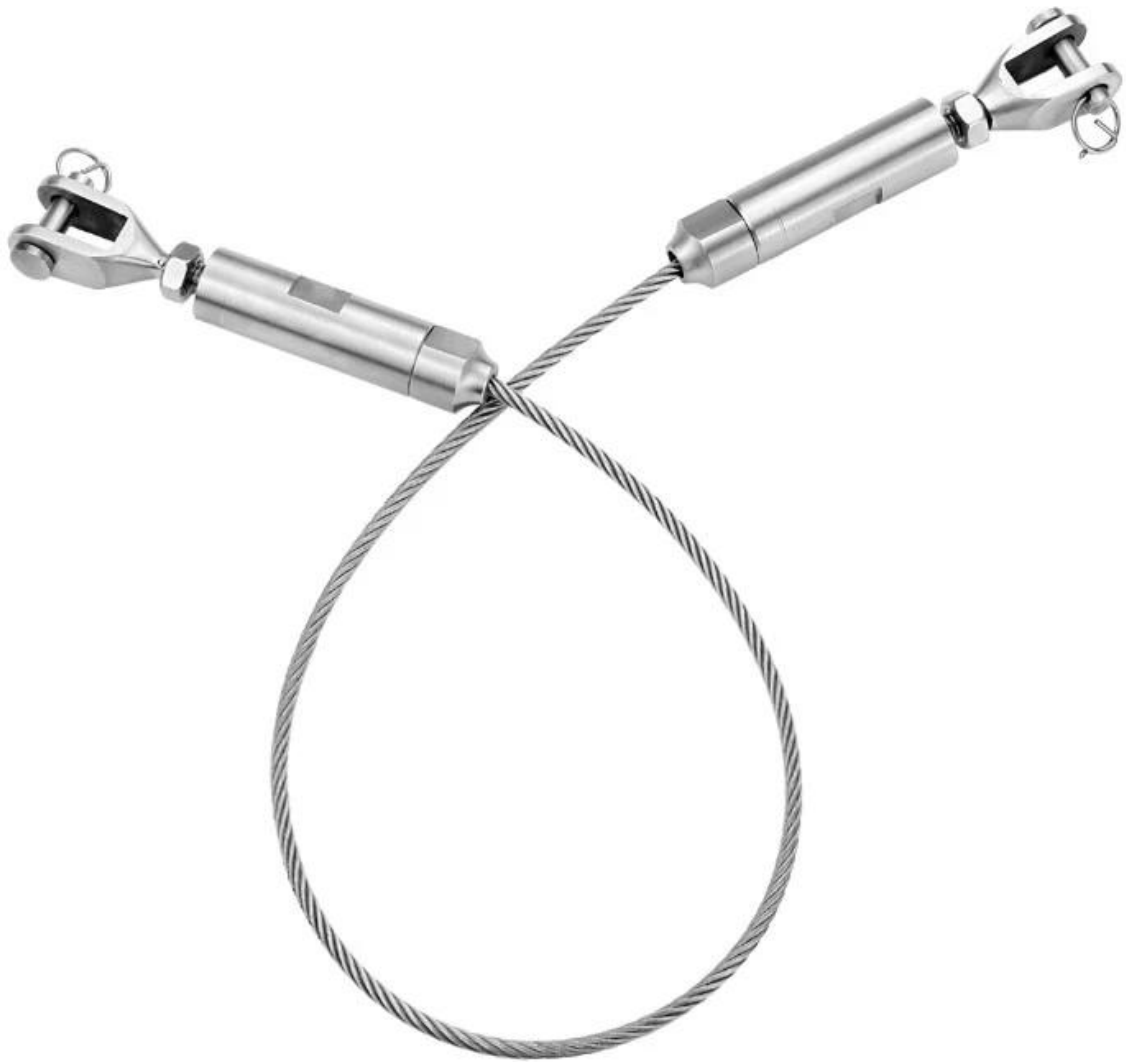

Edelstahl-Kabelschienenspanner-Kit für Metallpfosten für Deck- / Balkon- / Treppen-Balustrade-  
Geländer.

Für Kabeldurchmesser.	4mm 5mm 6mm.
Beschläge inklusive	1 Set = 2 Stück, mit Augenschraube / Holzschraube
Typ	Swageless
Material	Edelstahl 304/316.
Beenden	Satin, Spiegel, matt schwarz

Weitere Modelle von Kabelschienenspanner -

**T801**  
3mm/4mm cable

**T802**  
5mm/6mm cable

**T803**  
4mm/5mm cable

**T804**  
5mm/6mm cable

**T807A**  
3mm cable