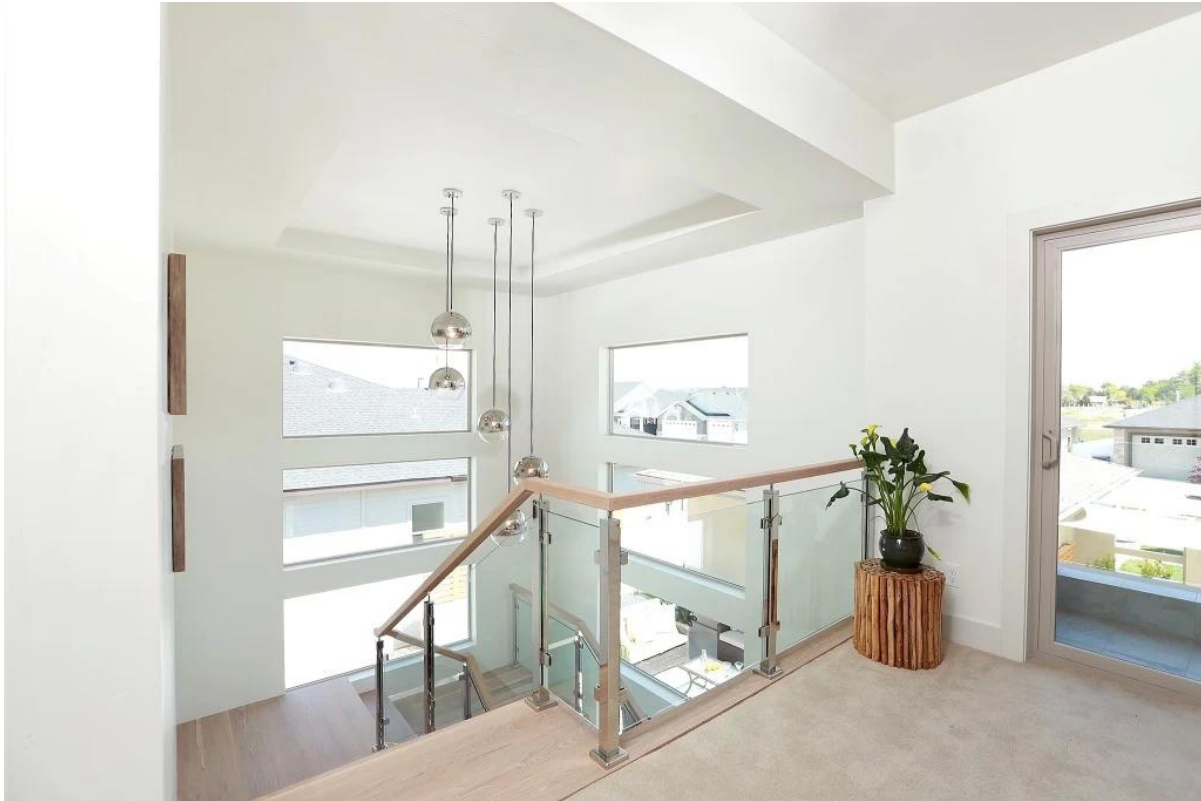

Verpackung & Lieferung

Verpackungsdetails :

EPE + Innerer Kasten + Karton; Holzrahmen

Es kann nach Kundenwunsch geändert werden.

Lieferdetails :

10-15 Werktagen nach Einzahlung.

Unsere Zertifizierungen