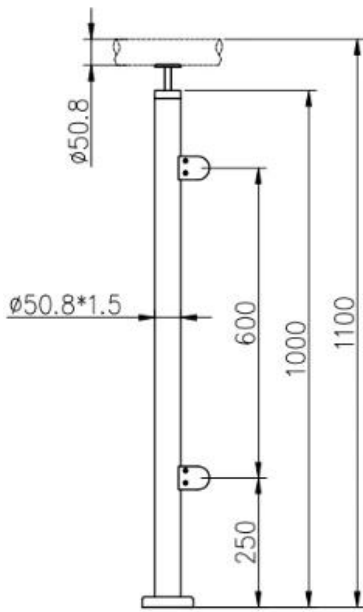

## Sicherheitsbalkon / Treppenhaus Glasgeländer Edelstahl Glasbalustraden-System

1	Material & Finish	Edelstahl 304/316; Satin oder Hochglanz
2	Höhe	1000MM / Benutzerdefinierte Größe
3	Pfostenpfosten	D50,8 * 1,5 (mm) Rohr; 4-fach verstellbare obere Schienenhalterung; Quadratische oder runde Glasklemme.
4	Obere Schiene	D50,8 * 1,5 (mm) Hohlrohr
5	Sicherheitsgeländer	10 mm / 12 mm gehärtete Klarglasscheibe
6	Verwendung & Ort	Baluster, Balustrade, Geländer, Zaun, Handlauf, Geländer; Balkon, Brücke, Terrasse, Garten, Terrasse, Pool, Veranda, Treppe, Terrasse
7	Installation	Oben / seitlich montiert
8	Paket	EPE + Innenverpackung + Karton

## ProduktShow

**TechnischZeichnung**

**LCH-106**

**LCH-107**

**LCH-108**

**Installation:**

## Glass Clamp Installation Guide

Mark and centre punch desired location of blind rivet nut location.

Drill centre punched hole in tube to suit blind rivet nut.

Insert blind rivet nut into tube and fasten with blind rivet tool.

Check installed blind rivet nut is secure and ready for install.

Align half glass clamp with blind rivet nut inline position. Screw in button head cap screw into thread and tighten with hex key.

Select appropriate rubber gasket to suit glass panel thickness. Install rubber gasket into both sides of glass clamp. (Note rubber gasket marked with sizes).