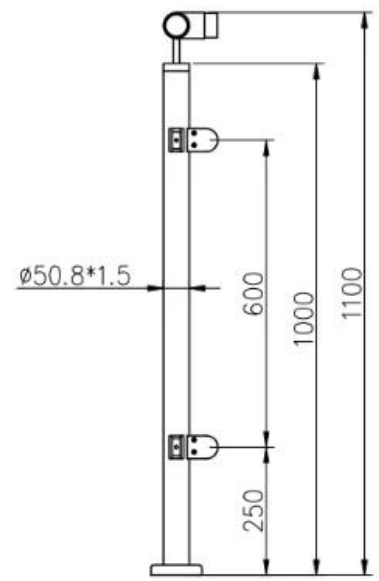

## Sicherheitsbalkon / Treppenhaus Glasgeländer Edelstahl Glasbalustraden-System

1	Material & Finish	Edelstahl 304/316; Satin oder Hochglanz
2	Höhe	1000MM / Benutzerdefinierte Größe
3	Pfostenpfosten	D50,8 * 1,5 (mm) Rohr; 4-fach verstellbare obere Schienenhalterung; Quadratische oder runde Glasklemme.
4	Obere Schiene	D50,8 * 1,5 (mm) Hohlrohr
5	Sicherheitsgeländer	10 mm / 12 mm gehärtete Klarglasscheibe
6	Verwendung & Ort	Baluster, Balustrade, Geländer, Zaun, Handlauf, Geländer; Balkon, Brücke, Terrasse, Garten, Terrasse, Pool, Veranda, Treppe, Terrasse
7	Installation	Oben / seitlich montiert
8	Paket	EPE + Innenverpackung + Karton

## ProduktShow

**TechnischZeichnung**

**LCH-106**

**LCH-107**

**LCH-108**

**Installation:**

## Glass Clamp Installation Guide

Mark and centre punch desired location of blind rivet nut location.

Drill centre punched hole in tube to suit blind rivet nut.

Insert blind rivet nut into tube and fasten with blind rivet tool.

Check installed blind rivet nut is secure and ready for install.

Align half glass clamp with blind rivet nut inline position. Screw in button head cap screw into thread and tighten with hex key.

Select appropriate rubber gasket to suit glass panel thickness. Install rubber gasket into both sides of glass clamp. (Note rubber gasket marked with sizes).