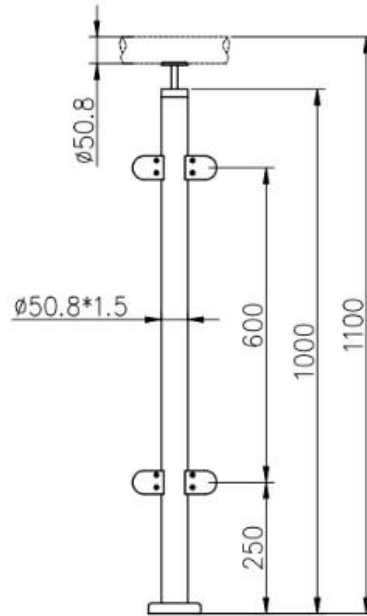

## Sicherheitsbalkon / Treppenhaus Glasgeländer Edelstahl Glasbalustraden-System

1	Material & Finish	Edelstahl 304/316; Satin oder Hochglanz
2	Höhe	1000MM / Benutzerdefinierte Größe
3	Pfostenpfosten	D50,8 * 1,5 (mm) Rohr; 4-fach verstellbare obere Schienenhalterung; Quadratische oder runde Glasklemme.
4	Obere Schiene	D50,8 * 1,5 (mm) Hohlrohr
5	Sicherheitsgeländer	10 mm / 12 mm gehärtete Klarglasscheibe
6	Verwendung & Ort	Baluster, Balustrade, Geländer, Zaun, Handlauf, Geländer; Balkon, Brücke, Terrasse, Garten, Terrasse, Pool, Veranda, Treppe, Terrasse
7	Installation	Oben / seitlich montiert
8	Paket	EPE + Innenverpackung + Karton

## ProduktShow

**TechnischZeichnung**

**LCH-106**

**LCH-107**

**LCH-108**

**Installation:**

## Glass Clamp Installation Guide

Mark and centre punch desired location of blind rivet nut location.

Drill centre punched hole in tube to suit blind rivet nut.

Insert blind rivet nut into tube and fasten with blind rivet tool.

Check installed blind rivet nut is secure and ready for install.

Align half glass clamp with blind rivet nut inline position. Screw in button head cap screw into thread and tighten with hex key.

Select appropriate rubber gasket to suit glass panel thickness. Install rubber gasket into both sides of glass clamp. (Note rubber gasket marked with sizes).