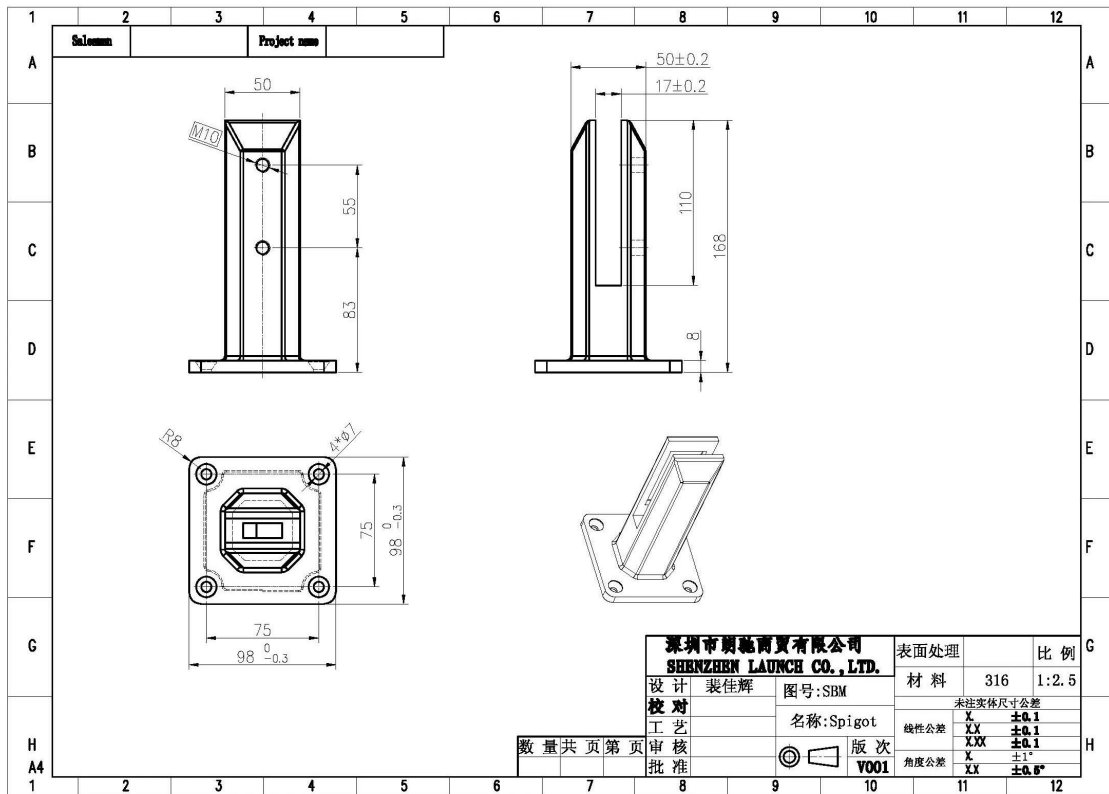

Kontakt

KEBIL 科比奥® SHENZHEN LAUNCH CO.LTD
LAUNCH INTERNATIONAL LIMITED

Eve Chow

Sales representative

M : +86 159 0733 4556

T : +86 755 8603 7559

E : sales03@launch-china.cn

A : B5-5003, Yilida Bldg, Nanshan District, Shenzhen