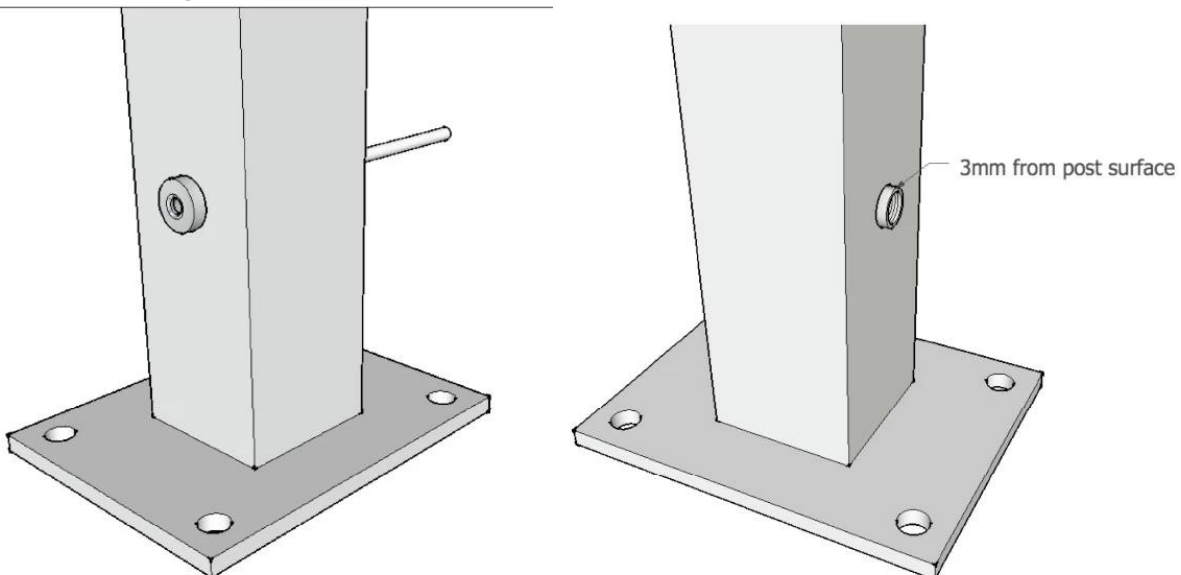

Shenzhen Einführung Co. Ltd Edelstahl-Tensor für Stahlseile, T807

Einsatzgebiet ist breit, wie Innen- und heraus Türtreppe Geländer, Balkon und Terrance Geländer entwirft, portch Geländer usw.

Zeichnung

Werkzeug für Kabelinstallation

Kabel:

launch-china.en.alibaba.com

Kabel Geländer Projekt:

Andere Arten von Geländer, klicken Sie bitte auf folgenden Link:

Gebogene Glasgeländersystem für Treppenhaus, Edelstahl Glas Balkongeländer, Außengeländersystem