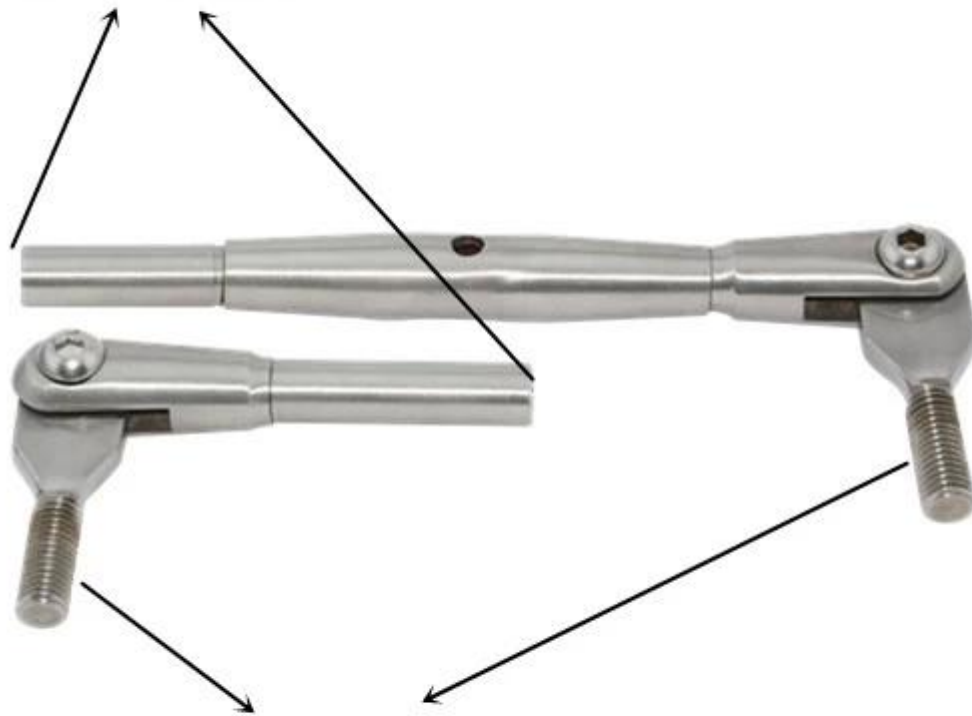

Shenzhen starten Edelstahl-Kabel angespannter für Seilgeländer

Edelstahl Geländer Draht Geländersystem, Hochspannungskabel aus
Stahldraht, Drahtkabelende Armaturen

for 4mm cable

embedded to concret

T804

[Seilspanner, Kabel-Tensor, Spannschlösser,](#)

Stahldraht Teller für Seilgeländer, Seilspanner für Kabel Geländer, Drahtseilgeländer für Balkon und Treppe

Edelstahl-Drahtseil Geländersystem für den Außenbereich Balkon und Treppenhaus

Andere Art von Kabel angespannter verfügbar