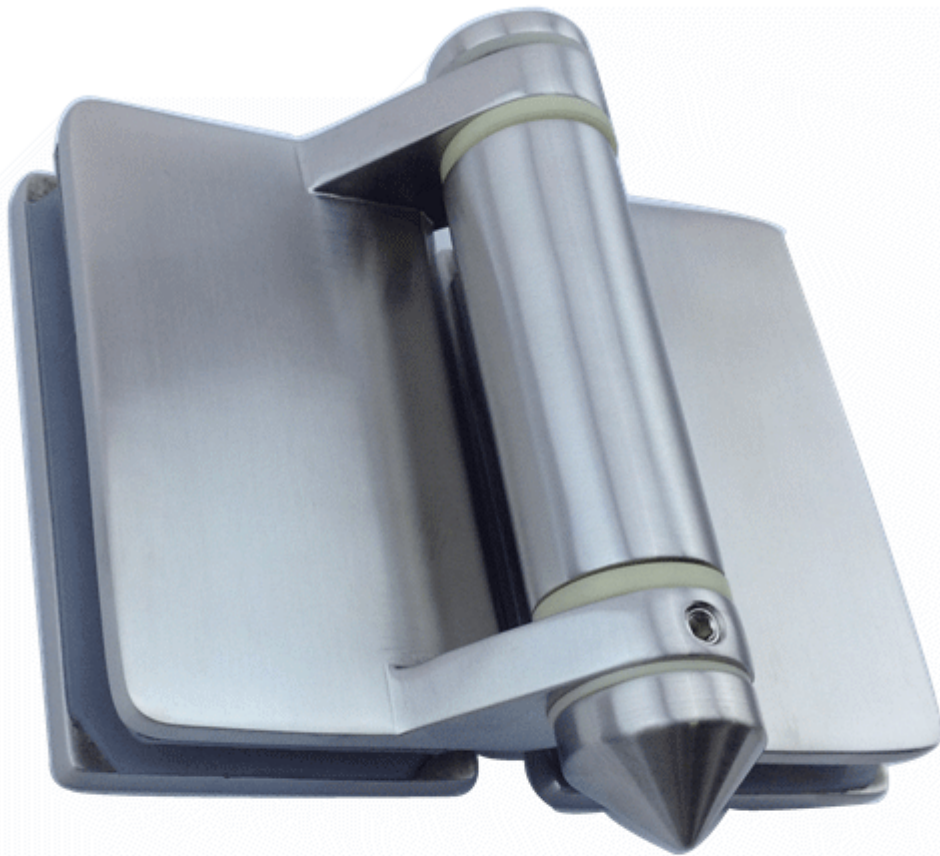

Shenzhen Launch hat ew Design Glastürscharnier für Schwimmbad Fechten Gate Anwendung jetzt!

Edelstahl **GLAS GATE Scharnier**

Specs.

Material	marine grade 316 SS
Finish	poliert und gebürstet
Keywaords	Pool Tor Scharnier, Glasscharnier, gefederte Scharnier
für Glasstärke	8mm-12mm Dicke Glas
für Glastype	Normalglas, Verbundglas
Ermüdungstest	100.000 mal
Scharnier selbst characteristics	Selbst oder automatisch schließFederScharniere
Gelenkmodelle	1.glass Glas Scharnier 2.glass zu Rundpfosten Scharnier 3.glass post / Wandscharnier Quadrat
Scharnier Gewicht	A :. 0.46kg für Glas an Glas Scharnier B. 0.37kg für Glas zu Rundpfosten Scharnier C. 0.38kg für Glas zu post / Wandscharnier Quadrat
Glas Tor / Türöffnungswinkel	90 Grad in 90 Grad durchgeführt
Scharnier Paket	Plastiktüte und weißen Kasten mit neutraler Verpackung
Zahlungsbedingungen	T / T (30/70 oder 50/50) und Western Union und Alibaba Übertragungsurkunde etc
Probe Lieferzeit	innerhalb 7days
Anlaufzeit	innerhalb 25 Tage nach der Hinterlegung
Versand methods	DHL, FEDEX, UPS usw. Kurier für kleinen Auftrag; Schiff Versand durch Meer für großen Auftrag
Handelsbedingungen	EXW, FOB-Shenzhen, CIF Reiseziel Hafen, CNF Reiseziel Port, C & amp; F Zielpport etc

Das neue Scharnier ist mit viel schwereres und besser als normale Federscharnier in Markt im Moment ausverkauft.

Wir haben 3 Modelle für Ihre Wahl:

Glas an Glas Scharnier G-G2, komplett rahmenlose Pool Fechten Anwendung

keine Löcher erforderlich runde Deck Spitz Duplex 2205 für 10-12mm Glas

Australien Standardbecken Glaszapfen, Edelstahl Glaszaun Zapfen, Vierkant

Glastürscharnier, Glas Tor Scharnier, Schmiedeeisen, Edelstahl 316, hohe Qualität

China Shenzhen Günstige Edelstahlglasbecken Zaun Tor Scharnier selbstschließend Tor Scharnier

verstellbare Glastürscharnier Wand, Glas zur post Scharnier quadratisch, gefederte Tor Scharnier