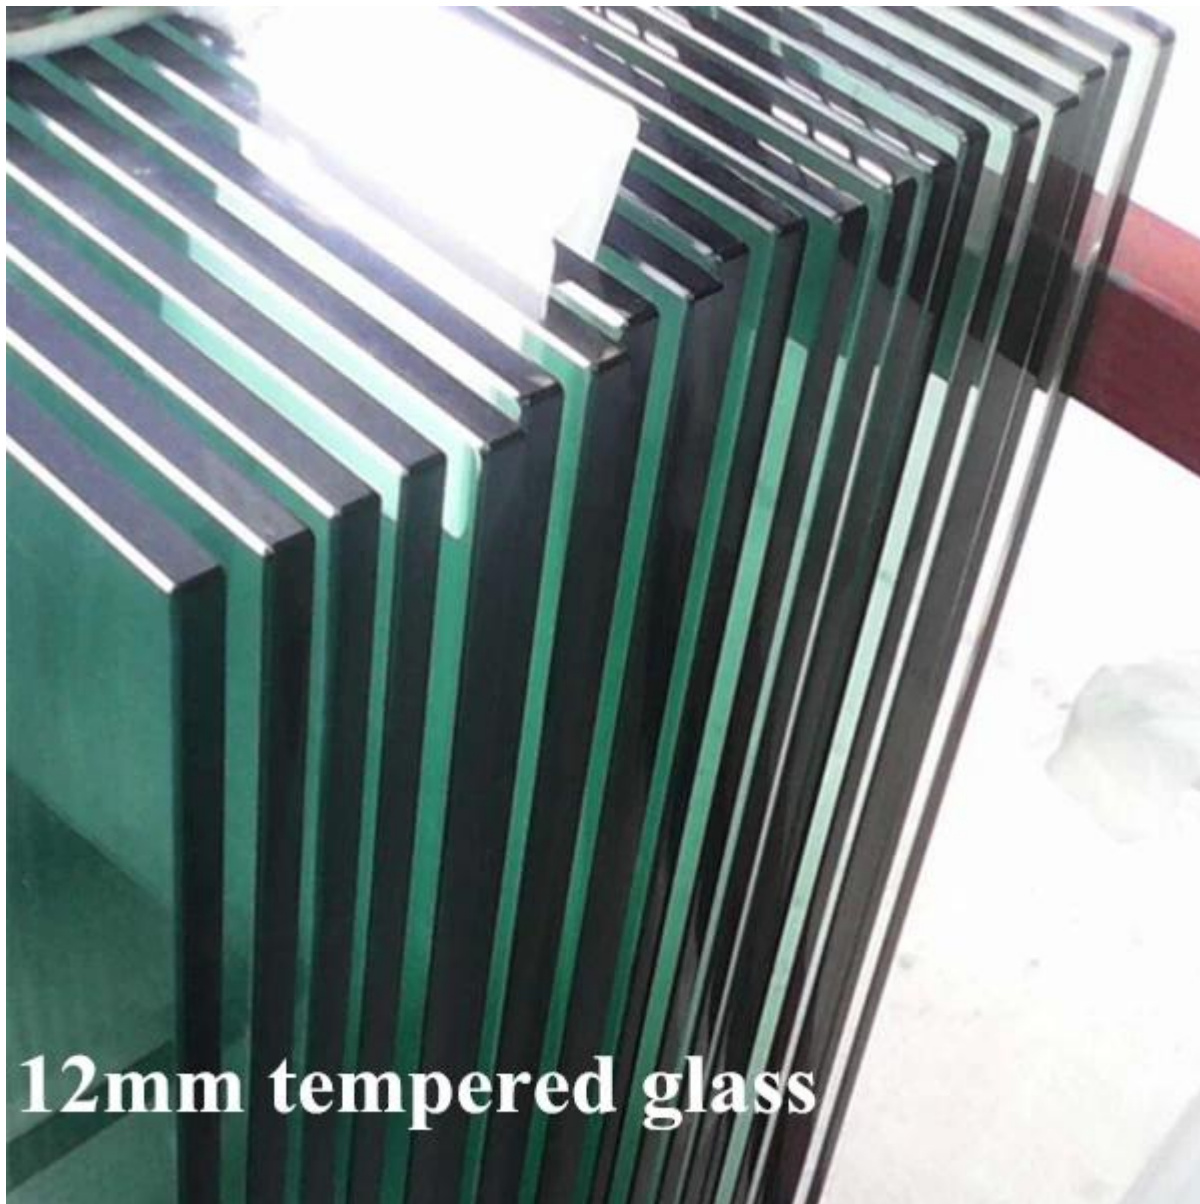

Aluminiumgeländer Beiträge:

Quadratische Art:

Aluminium Pfosten schwarz pulverbeschichtet

Aluminiumgeländer pulverbeschichtet in silber:

Glass Zaunfelder für Handläufe für Aussentreppe:

Aluminium Handläufe: