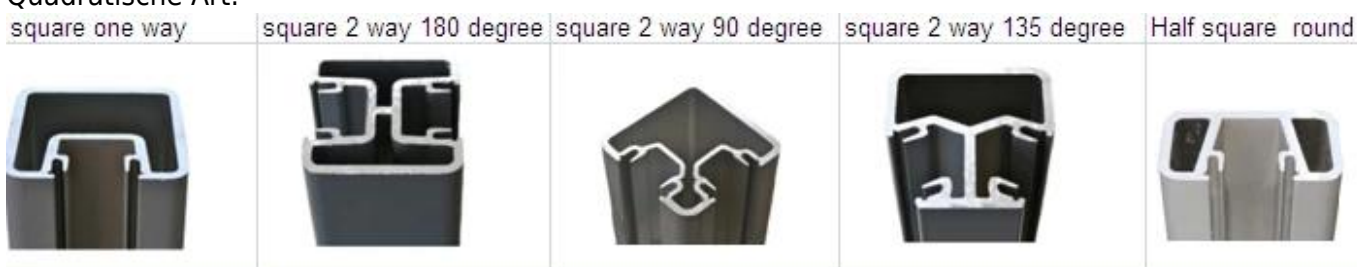

Aluminium Glasgeländer ist die günstigste Entwürfe für Handläufe für Aussentreppe.

Shenzhen Launch fertigt ganze Bausätze von Handläufen, einschließlich Aluminium Balustrade Post (beide Oberflächenmontage und Glas Zaunfelder, Handläufe, und Armaturen für den Anschluss.

Aluminiumgeländer Beiträge:

Quadratische Art:

Aluminium Pfosten schwarz pulverbeschichtet

Aluminiumgeländer pulverbeschichtet in silber:

Glass Zaunfelder für Handläufe für Aussentreppe:

Aluminium Handläufe: