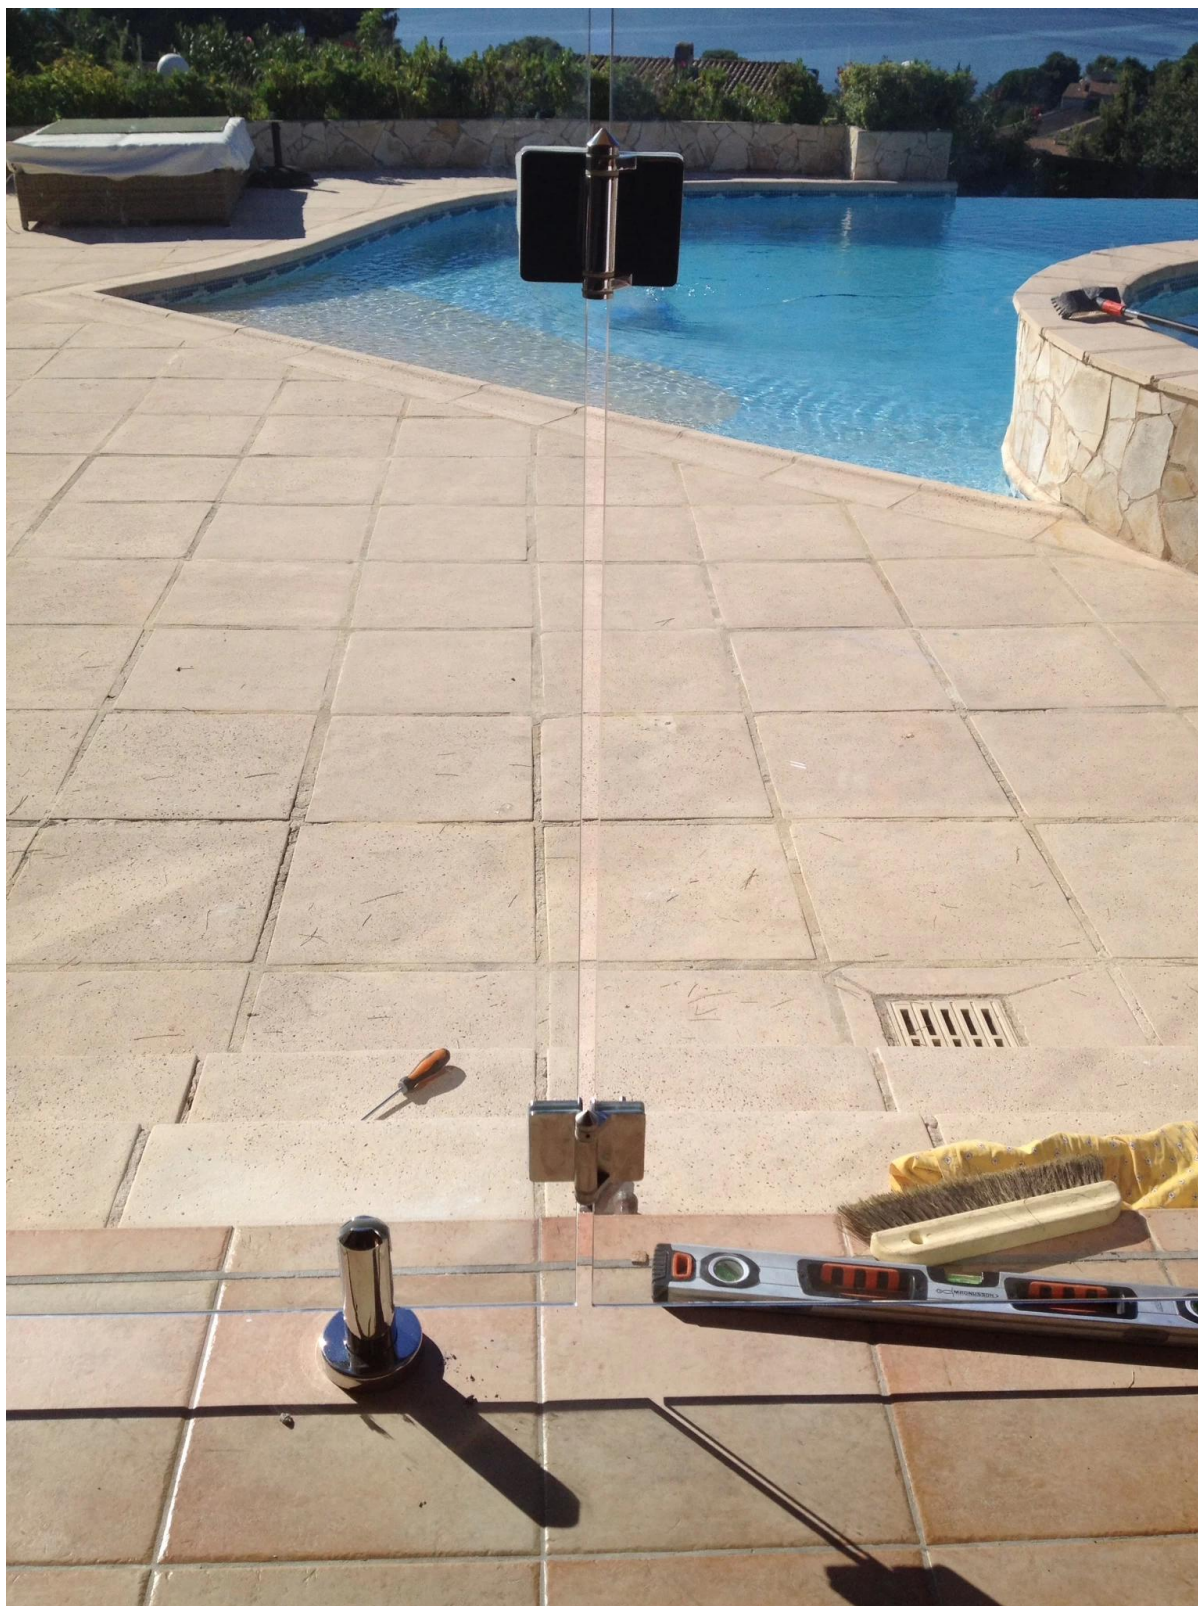

[Edelstahl Glaszapfen](#) werden verwendet, um Glasplatten rund um Schwimmbad oder Garten, Balkon Bereichen zu unterstützen.

Rahmenlose Glas Fechten Design mit Edelstahl-Glaszapfen haben Sie freien Blick auf Ihr Hinterhöfen und sieht auch noch von großer Qualität.

SBM

Abmessungen der SBM Zapfen

Wir haben auch andere Pool Hardwares, including [Tor Riegel](#) . [Absenkautomatik Scharnier](#) , Glasscheibe.

Tor Verriegelung Foto:

GL-180

Absenkaufautomatik Scharnier Foto:

G-G2

Schwimmbad Fechten Fotos:

Auch wenn Sie einen Handlauf geht über Zaun ist stabil, aber nicht zu viel Material zu machen, können Sie einen Blick von Ihr [Mini oberen Schiene](#) Bereiche, obere Schiene Größe 25mm, rund und eckig