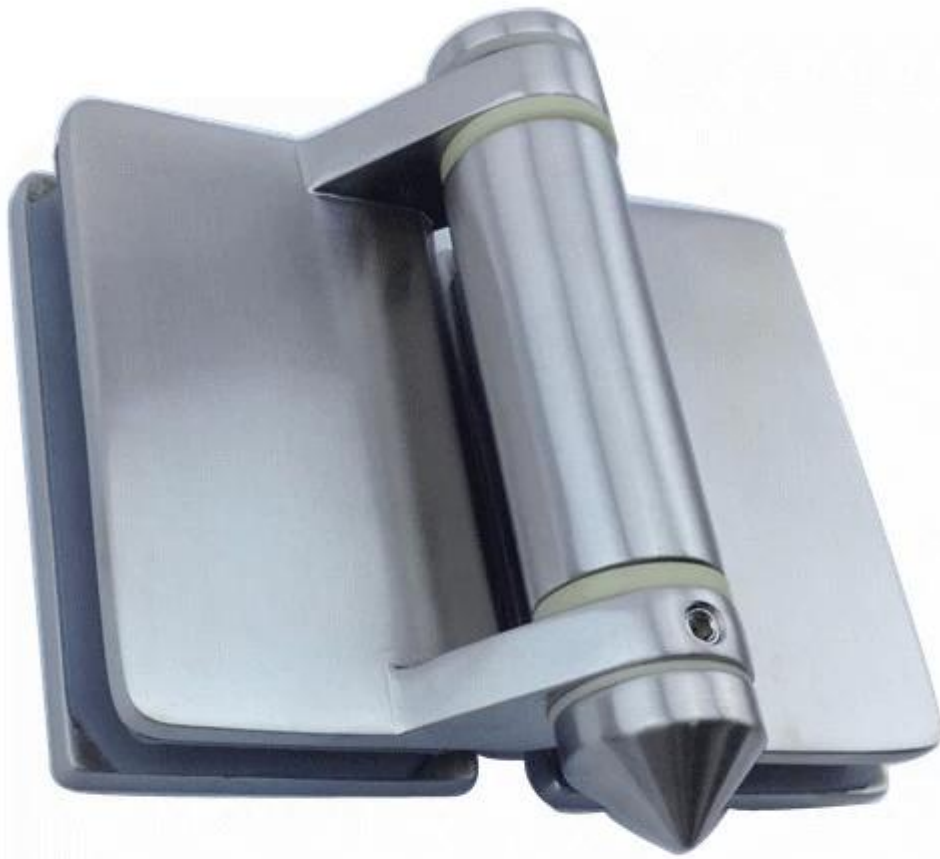

[Edelstahl Glaszapfen](#) werden verwendet, um Glasplatten rund um Schwimmbad oder Garten, Balkon Bereichen zu unterstützen.

Rahmenlose Glas Fechten Design mit Edelstahl-Glaszapfen haben Sie freien Blick auf Ihr Hinterhöfen und sieht auch noch von großer Qualität.

Spezifikation aus Edelstahl Glaszapfen:

Modell. SBM

Platz Grundplatte Zapfen

Material 316, 316, 2205 rostfreier Stahl

gebürstet oder poliert optional

Wir können 1000 Stück Stutzen alle 40 Tage zu liefern.

MOQ 10 Stück.

SBM

Abmessungen der SBM Zapfen

Wir haben auch andere Pool Hardwares, including [Tor Riegel](#) . [Absenkautomatik Scharnier](#) , Glasscheibe.

Tor Verriegelung Foto:

GL-180

Absenkaufautomatik Scharnier Foto:

G-G2

Schwimmbad Fechten Fotos:

Auch wenn Sie einen Handlauf geht über Zaun ist stabil, aber nicht zu viel Material zu machen, können Sie einen Blick von Ihr [Mini oberen Schiene](#) Bereiche, obere Schiene Größe 25mm, rund und eckig