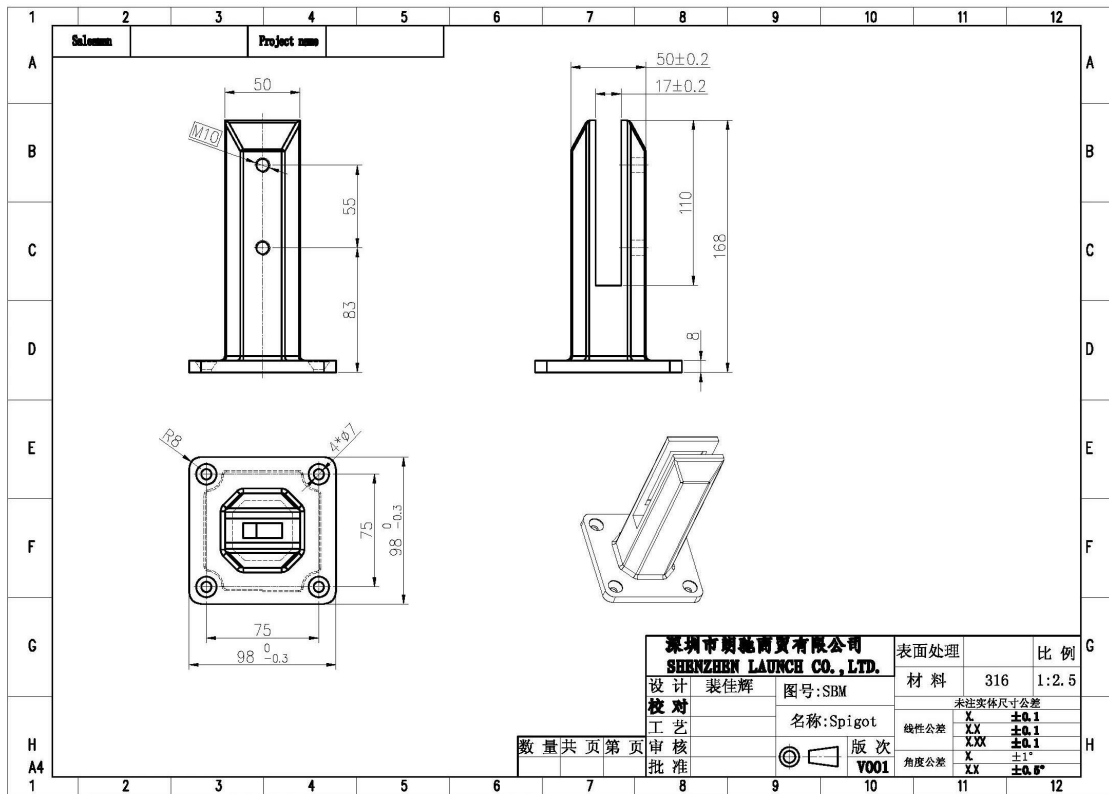

Wir haben auch andere Pool Hardwares, including [Tor Riegel](#) . [Absenkautomatik Scharnier](#) , Glasscheibe.

Tor Verriegelung Foto: