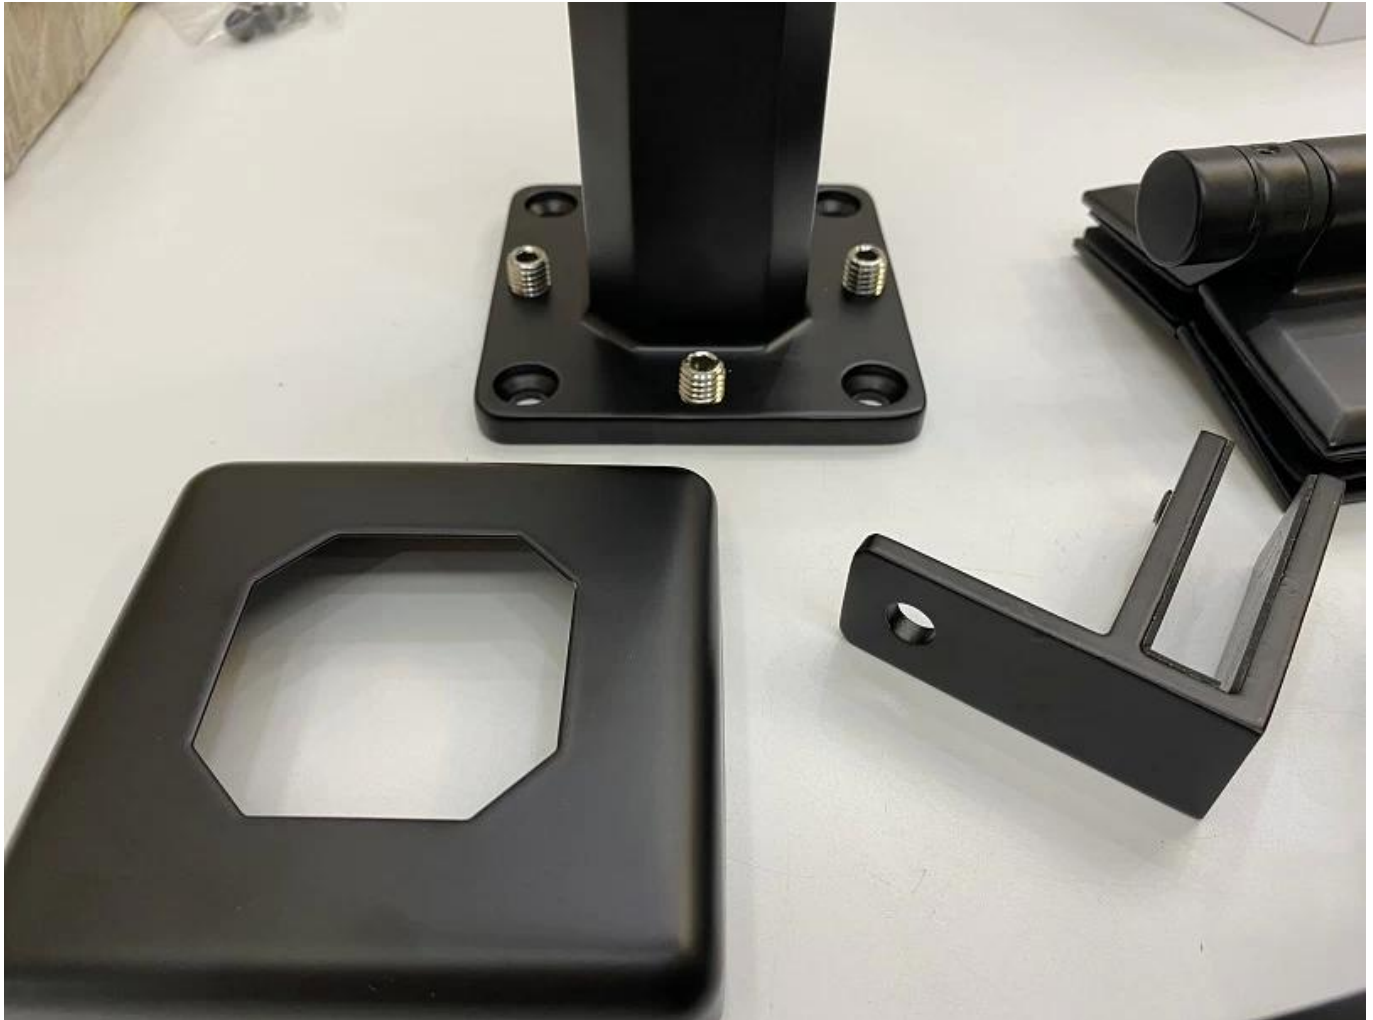

Vorteil: SBM SPIGOT ist ein beliebter Glashaltertyp und ein freies Glasgelaender style.it ist weit verbreitet am Schwimmbad und einem hohen Klassenhaus oder Residenz, das Ihnen ein offenes und komfortables Sehbereich bieten kann. Über die Installation ist es einfach, das Glas leicht zu fixieren, indem sie Schrauben festziehen.

klarFotoszumdasOberflächeBehandlung: