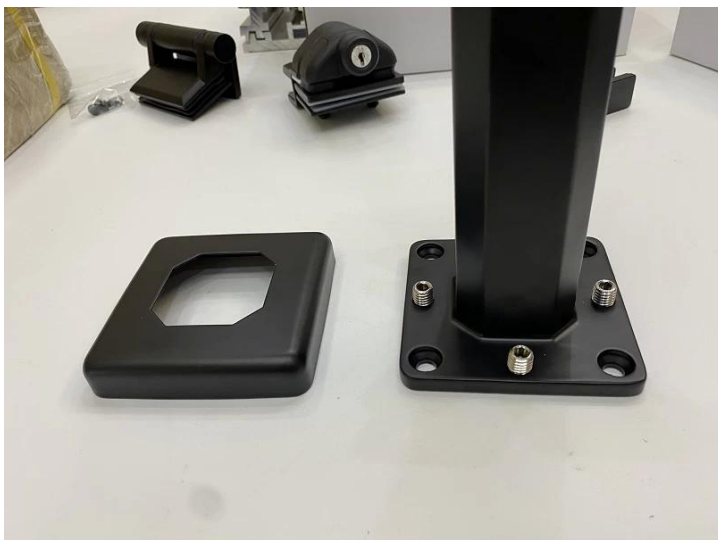

Glasgelaenderzapfen: