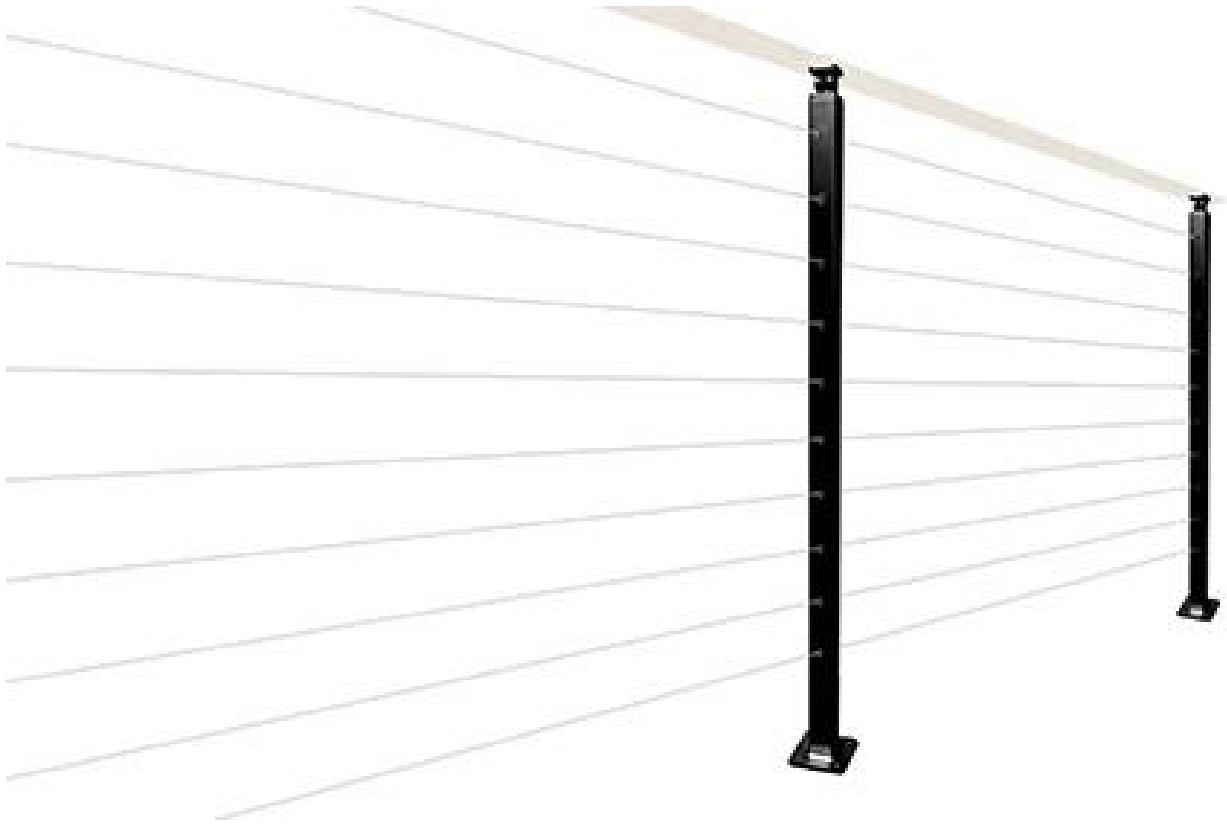

Qualität & modernes Design Edelstahl-Kabelgeländersysteme für Decks und Treppen. Einfach, das Kabelgeländersystem mit allen erforderlichen Anschlüssen verfügbar zu installieren.

1) .Featuren -

Artikel	Edelstahl-Kabelgeländersysteme
Material	SS 304 für Indoor; 316 ss für outdoor
Fertig	Satin, Spiegel, matt schwarz
Kabelgeländerung	Runde 42,4 / 50,8 mm; Quadrat 40 / 50mm
Top-Handlauf	Runde 42,4 / 50,8 mm; Quadrat 40 / 50mm; rechteckig 50 * 25mm
Kabeldurchmesser.	4mm 5mm 6mm.
Kabelspanner	Swageless Typ T803.
Moq.	10 Meter

2) .Cabile Railing Post-

Satin Finish Top Mount-

Matte schwarze Pulverbeschichtung -

Faszienmontage Kabelgeländer -

LCH-123

Flachbalken aus Edelstahl

LCH-124

3) Herstellungsfotos von Kabelgeländerpfosten -