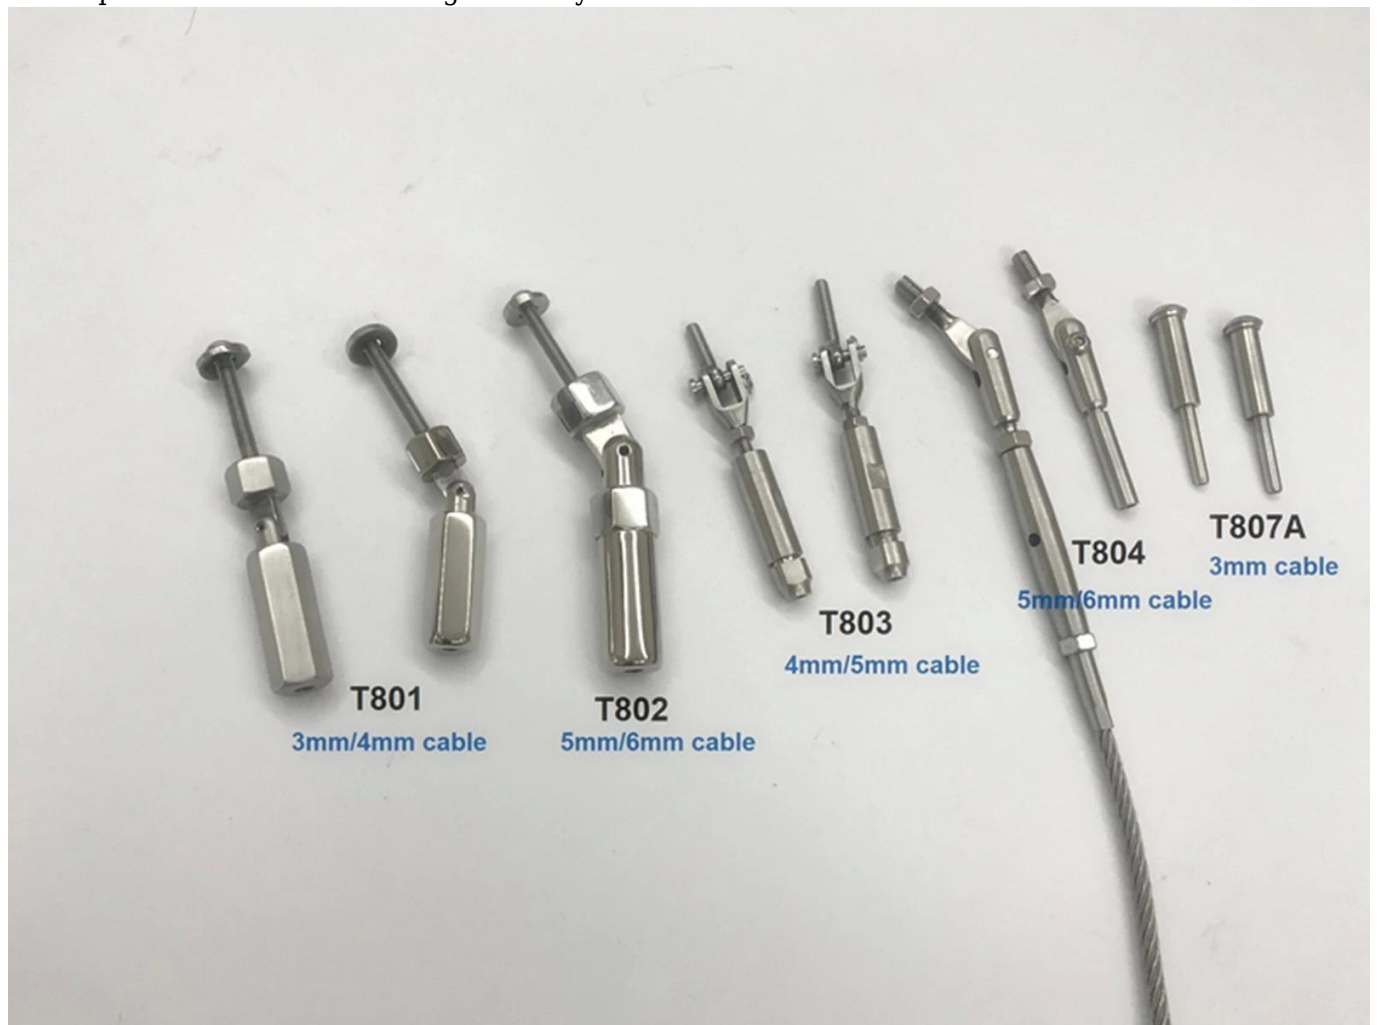

Kabelspanner-Modelle für Kabelgeländersysteme-

4) .Cabile Railing Project Feedback von unseren Kunden-