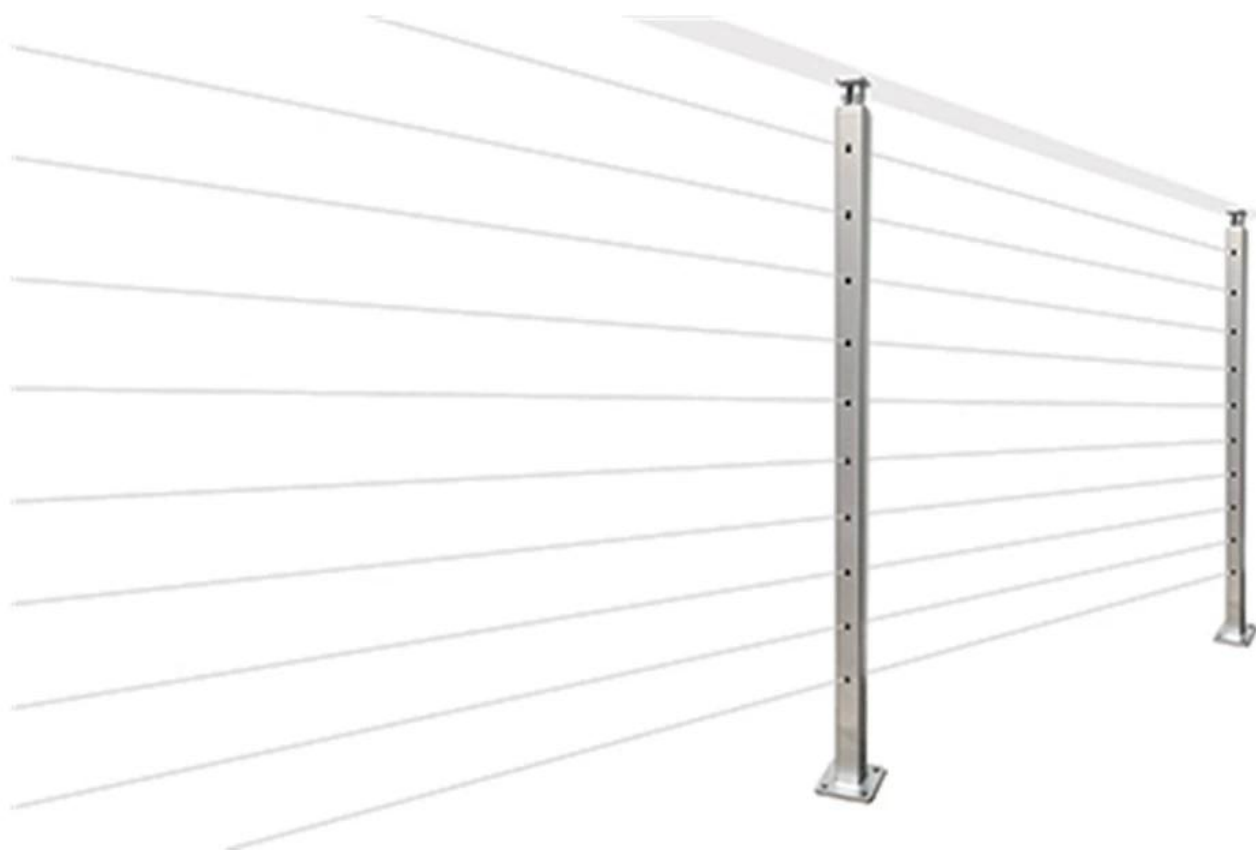

Qualität & modernes Design Edelstahl-Kabelgeländersysteme für Decks und Treppen. Einfach, das Kabelgeländersystem mit allen erforderlichen Anschlüssen verfügbar zu installieren.

1) .Featuren -

Artikel	Edelstahl-Kabelgeländersysteme
Material	SS 304 für Indoor; 316 ss für outdoor
Fertig	Satin, Spiegel, matt schwarz
Kabelgeländerung	Runde 42,4 / 50,8 mm; Quadrat 40 / 50mm
Top-Handlauf	Runde 42,4 / 50,8 mm; Quadrat 40 / 50mm; rechteckig 50 * 25mm
Kabeldurchmesser.	4mm 5mm 6mm.
Kabelspanner	Swageless Typ T803.
Moq.	10 Meter

2) .Cabile Railing Post-

Satin Finish Top Mount-

Matte schwarze Pulverbeschichtung -

Faszienmontage Kabelgeländer -

LCH-123

Flachbalken aus Edelstahl

LCH-124

3) Herstellungsfotos von Kabelgeländerpfosten -