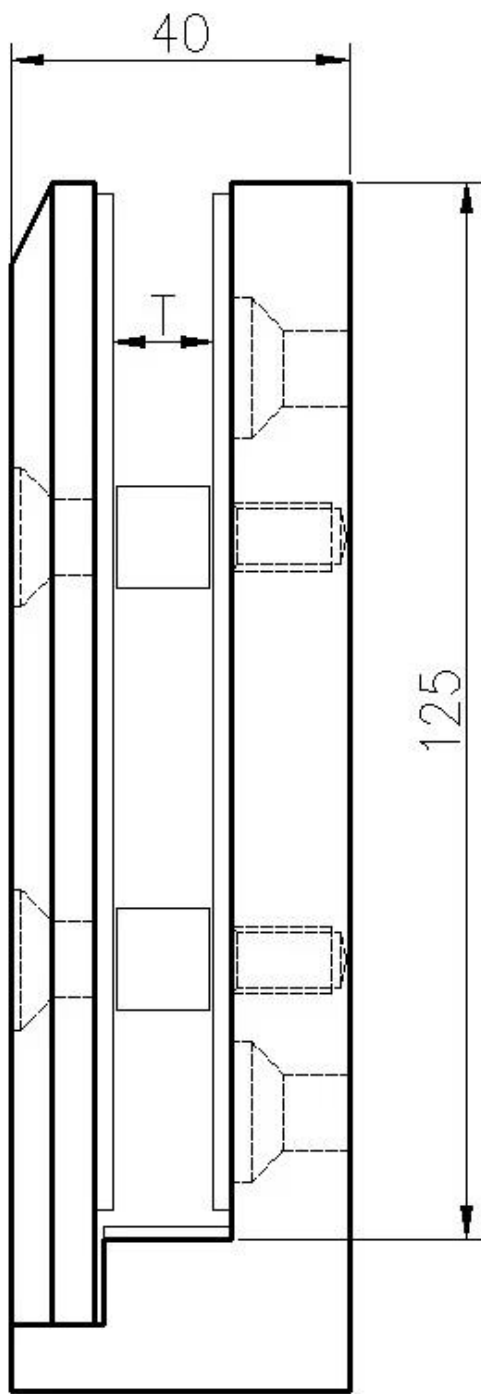

Edelstahl 2205 Side Mount Smart SPIGOT für 1/2 "Schwimmbadglasgeländer

Produktbeschreibung

Produkt Ma.mich	Edelstahl 2205 Side Mount Smart SPIGOT für 1/2 "Schwimmbadglasgeländer
Material	Edelstahl 316.
Fertig	Spiegel poliert / satin gebürstet
Für Glas T.Hickness.	8-13.52mm.
Höhe	143mm
Glasloch bohren	Durchmesser 14mm Loch in Glas erforderlich
Zahlungsbezeichnung	PayPal, West Union, T / T
Herstellungsmethode.	CNC-Bearbeitung (hohe Qualität)
Verpackungsinformationen	1) ein Stück in einen Blasenbeutel, dann in eine weiße Box 2) 12 Stück in einen Kartonkarton Oder Verpackung als Kundenanforderungen
Anwendung	Balkon Glasgeländer, Treppenhausgeländer, Deckgeländerung, Schwimmbadzaun, Balustrade rahmenlose Glasgeländer
Fabrik Inspektion	Willkommen
Sreichlich	Verfügbar vor der Bestellung
Montieren	Faszienmontage, Seitenmontage-Glas-Zecken-Fixierung in Beton oder Holz
Moq.	Unbeschränkt. Sie können nach Ihrem Job bestellen Erfordernis.
OEM & ODM. Service	Erhältlich

Seitlich montierter Smart-Glas-Zapfen Schädel

1) Side Mounted Glass Spicot Real Shot Fotos
Spiegelpoliertes Finish

Satin gebürstetes Finish:

2) Seitenmontierte Glaszapfengröße

3) Side Mounted Glasground

Seitenmontierte Glaszapfensicherheit Verpackung

1. Ein Stück in einen Blasenbeutel, dann in eine weiße Box.
12 Stück in einen Kartonkarton.
2. Verpackung als Anforderungen der Kunden.

Kontakt

Anfragen oder Fragen, bitte hinterlassen Sie eine Nachricht. Wird uns so schnell wie möglich bei Ihnen melden!