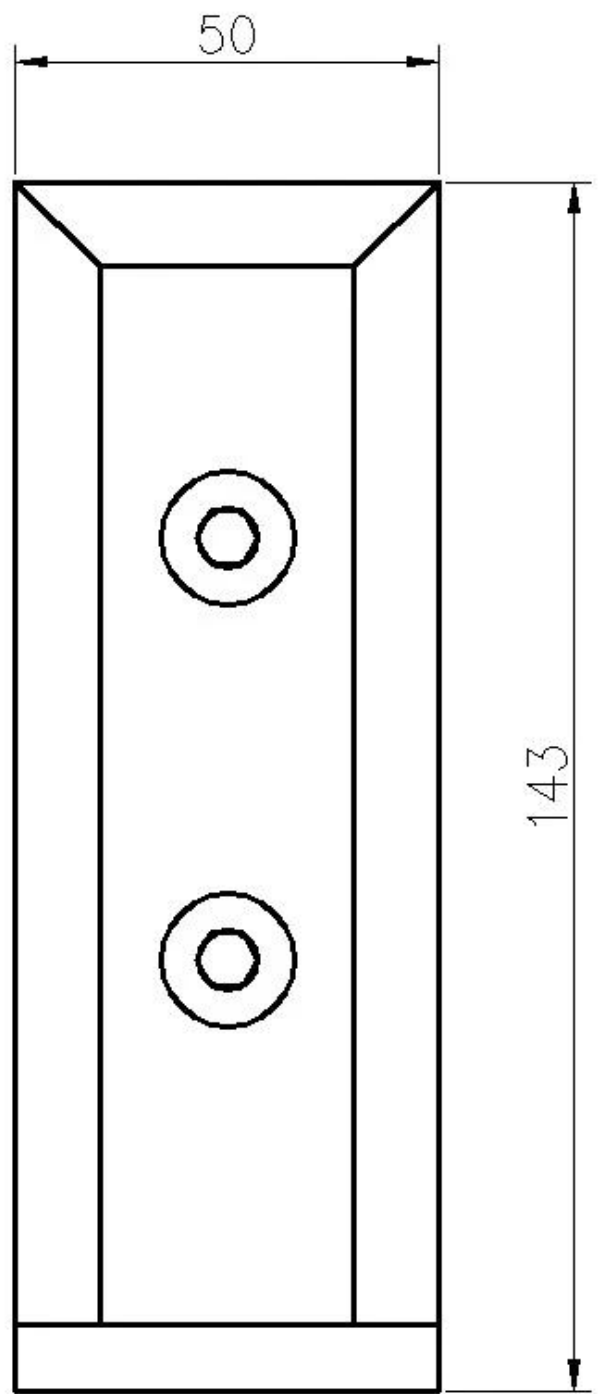

Edelstahl 2205 Side Mount Smart SPIGOT für 1/2 "Schwimmbadglasgeländer

Produktbeschreibung

Produkt Ma.mich	Edelstahl 2205 Side Mount Smart SPIGOT für 1/2 "Schwimmbadglasgeländer
Material	Edelstahl 316.
Fertig	Spiegel poliert / satin gebürstet
Für Glas T.Hickness.	8-13.52mm.
Höhe	143mm
Glasloch bohren	Durchmesser 14mm Loch in Glas erforderlich
Zahlungsbezeichnung	PayPal, West Union, T / T
Herstellungsmethode.	CNC-Bearbeitung (hohe Qualität)
Verpackungsinformationen	1) ein Stück in einen Blasenbeutel, dann in eine weiße Box 2) 12 Stück in einen Kartonkarton Oder Verpackung als Kundenanforderungen
Anwendung	Balkon Glasgeländer, Treppenhausgeländer, Deckgeländerung, Schwimmbadzaun, Balustrade rahmenlose Glasgeländer
Fabrik Inspektion	Willkommen
Sreichlich	Verfügbar vor der Bestellung
Montieren	Faszienmontage, Seitenmontage-Glas-Zecken-Fixierung in Beton oder Holz
Moq.	Unbeschränkt. Sie können nach Ihrem Job bestellen Erfordernis.
OEM & ODM. Service	Erhältlich

Seitlich montierter Smart-Glas-Zapfen Schädel

1) Side Mounted Glass Spicot Real Shot Fotos
Spiegelpoliertes Finish

Satin gebürstetes Finish:

2) Seitenmontierte Glaszapfengröße

3) Side Mounted Glasground

Seitenmontierte Glaszapfensicherheit Verpackung

1. Ein Stück in einen Blasenbeutel, dann in eine weiße Box.
12 Stück in einen Kartonkarton.
2. Verpackung als Anforderungen der Kunden.

Kontakt

Anfragen oder Fragen, bitte hinterlassen Sie eine Nachricht. Wird uns so schnell wie möglich bei Ihnen melden!