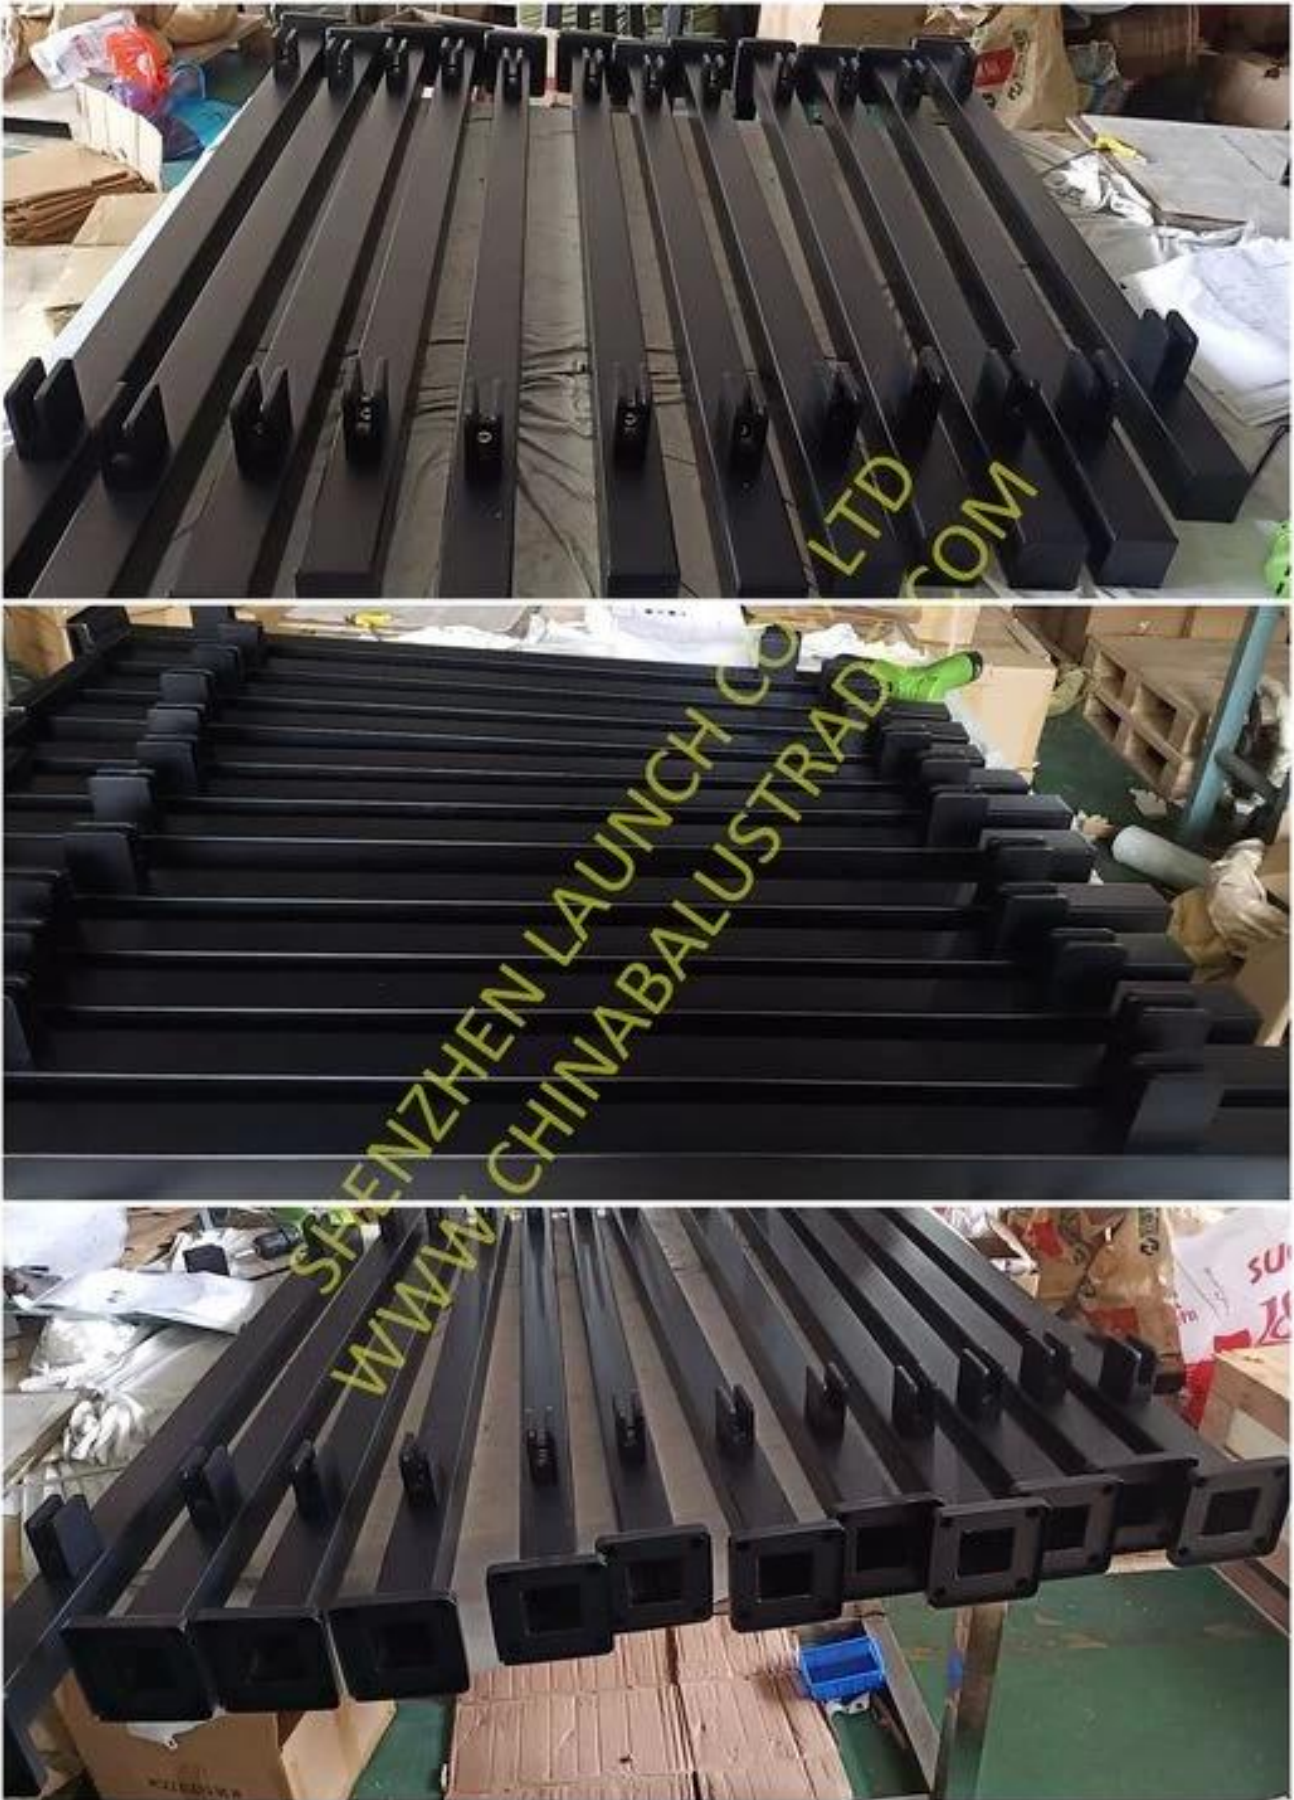

Projekthow.