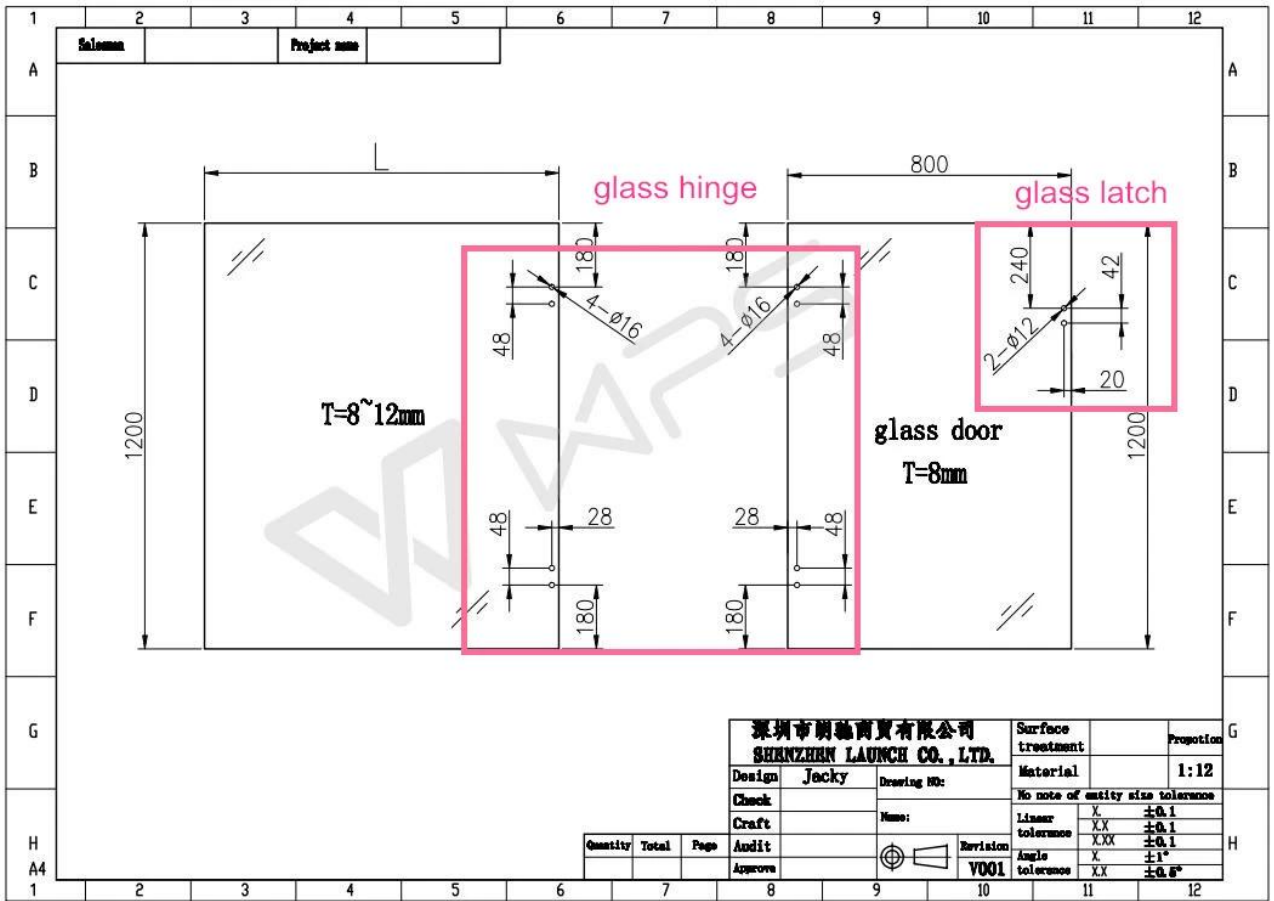

Edelstahl 316L Glasfeder Selbstschließendes Scharnier für das Zaun-Tor des Schwimmbades.

Unsere Produkte werden sicher für Ihr Schwimmbadzaun funktionieren!

Produktionsbeschreibung:

Name	G-G1 (Scharnier aus Blechglas zu Glas)
Material	Edelstahl 316L
Fertig	Spiegel oder Satin poliert
für Glasdicke	8-12mm
M.OQ	1 einstellen
Funktion	zu connectieren Sie die Glasscheibe auf Glas Tor, selbstschließend
Paketdetails	1. zwei Scharniere / Innengehäuse 2. vier Kisten / Karton 3. gemäß Ihrer Anforderung
Versand erfüllthod	per UPS, DHL, FedEX, TNT, per Flugzeug and auf dem Seeweg

Produktfoto:

G-G 1

Produkttechnische Zeichnung:

Lochposition für Glasscharnier und Glasriegel

Projektbild als Referenz.

Andere ähnliche Produkte:

G-G 1

G-R 1