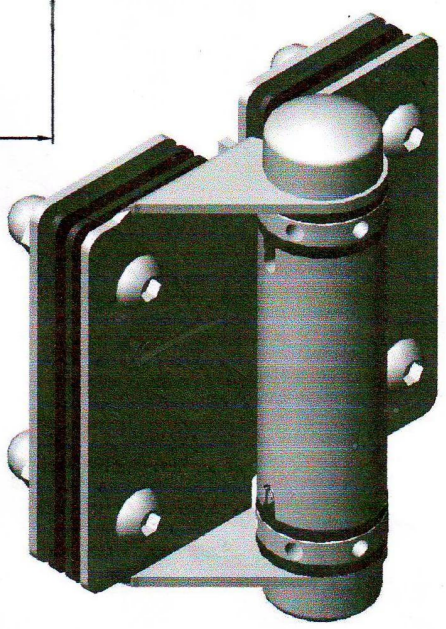

Edelstahl 316L Glasfeder Selbstschließendes Scharnier für das Zaun-Tor des Schwimmbades.

Unsere Produkte werden sicher für Ihr Schwimmbadzaun funktionieren!

Produktionsbeschreibung:

Name	G-G1 (Scharnier aus Blechglas zu Glas)
Material	Edelstahl 316L
Fertig	Spiegel oder Satin poliert
für Glasdicke	8-12mm
M.OQ	1 einstellen
Funktion	zu connectieren Sie die Glasscheibe auf Glas Tor, selbstschließend
Paketdetails	1. zwei Scharniere / Innengehäuse 2. vier Kisten / Karton 3. gemäß Ihrer Anforderung
Versand erfüllthod	per UPS, DHL, FedEX, TNT, per Flugzeug and auf dem Seeweg

Produktfoto:

G-G 1

Produkttechnische Zeichnung:

Lochposition für Glasscharnier und Glasriegel

Projektbild als Referenz.

Andere ähnliche Produkte:

G-G 1

G-R 1