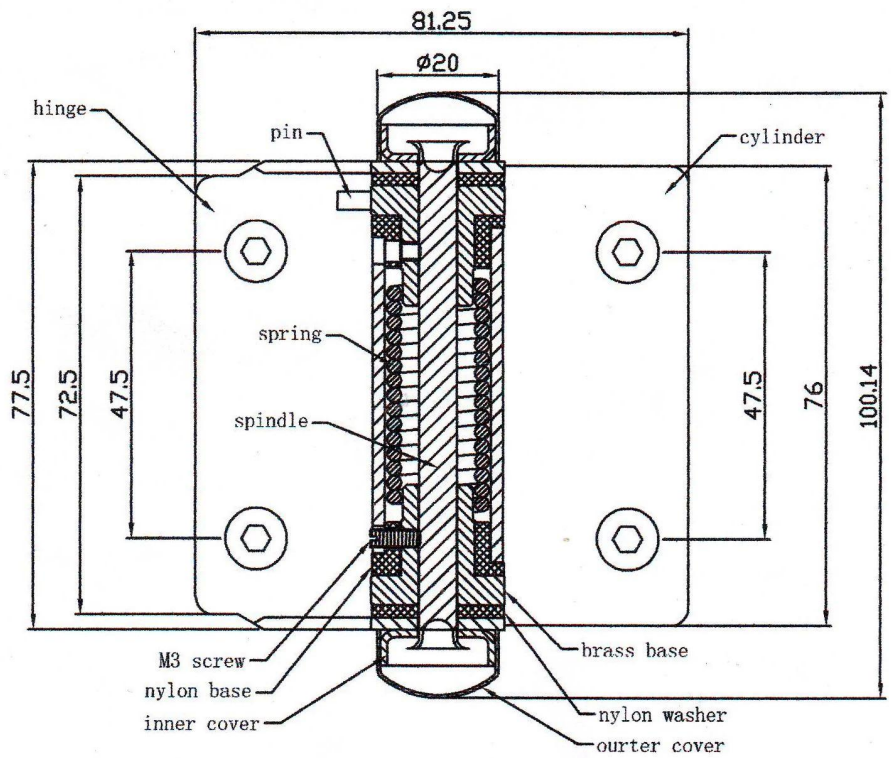

Edelstahl 316L Glasfeder Selbstschließendes Scharnier für das Zaun-Tor des Schwimmbades.

Unsere Produkte werden sicher für Ihr Schwimmbadzaun funktionieren!

Produktionsbeschreibung:

Name	G-G1 (Scharnier aus Blechglas zu Glas)
Material	Edelstahl 316L
Fertig	Spiegel oder Satin poliert
für Glasdicke	8-12mm
M.OQ	1 einstellen
Funktion	zu connectieren Sie die Glasscheibe auf Glas Tor, selbstschließend
Paketdetails	1. zwei Scharniere / Innengehäuse 2. vier Kisten / Karton 3. gemäß Ihrer Anforderung
Versand erfüllthod	per UPS, DHL, FedEX, TNT, per Flugzeug and auf dem Seeweg

Produktfoto:

G-G 1

Produkttechnische Zeichnung:

Lochposition für Glasscharnier und Glasriegel

Projektbild als Referenz.

Andere ähnliche Produkte:

G-G 1

G-R 1