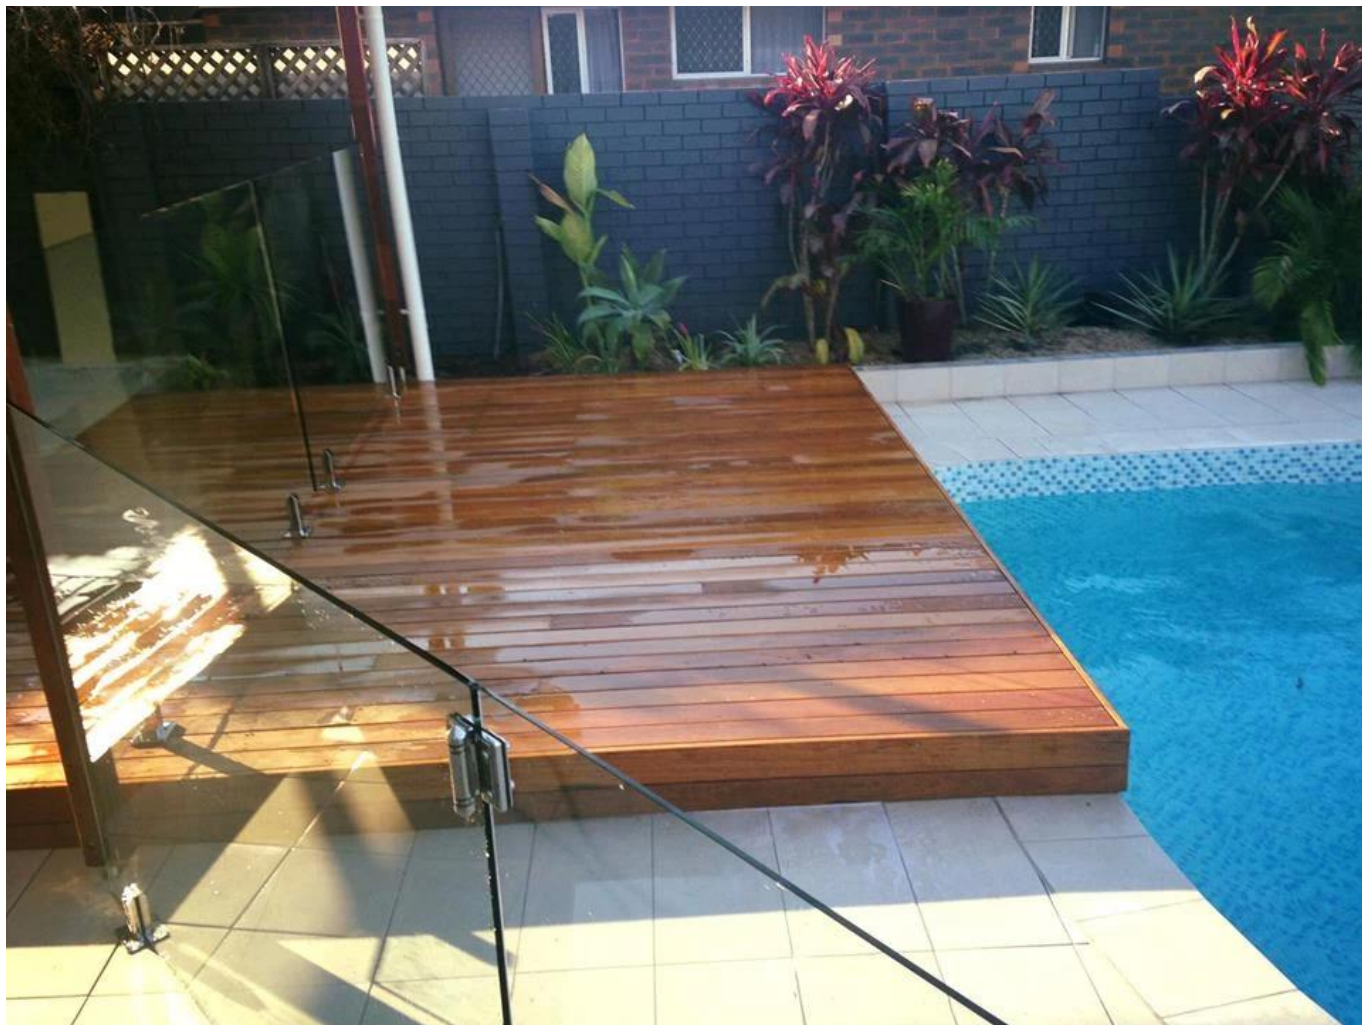

Edelstahl 316L Glasfeder Selbstschließendes Scharnier für das Zaun-Tor des Schwimmbades.

Unsere Produkte werden sicher für Ihr Schwimmbadzaun funktionieren!

Produktionsbeschreibung:

Name	G-G1 (Scharnier aus Blechglas zu Glas)
Material	Edelstahl 316L
Fertig	Spiegel oder Satin poliert
für Glasdicke	8-12mm
M.OQ	1 einstellen
Funktion	zu connectieren Sie die Glasscheibe auf Glas Tor, selbstschließend
Paketdetails	1. zwei Scharniere / Innengehäuse 2. vier Kisten / Karton 3. gemäß Ihrer Anforderung
Versand erfüllthod	per UPS, DHL, FedEX, TNT, per Flugzeug and auf dem Seeweg

Produktfoto:

G-G 1

Produkttechnische Zeichnung:

Lochposition für Glasscharnier und Glasriegel

Projektbild als Referenz.

Andere ähnliche Produkte:

G-G 1

G-R 1