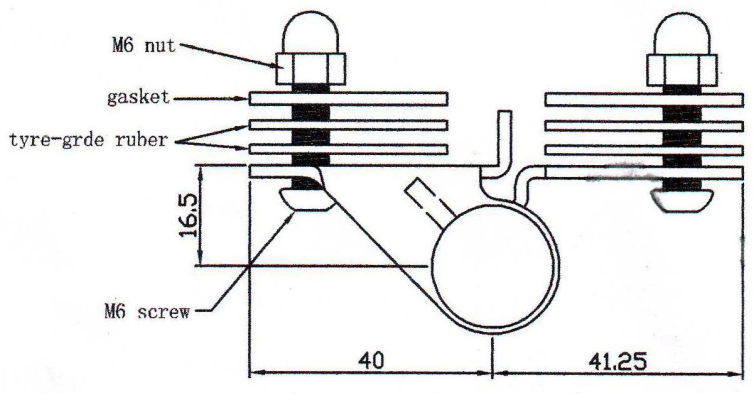

Edelstahl 316L Glasfeder Selbstschließendes Scharnier für das Zaun-Tor des Schwimmbades.

Unsere Produkte werden sicher für Ihr Schwimmbadzaun funktionieren!

Produktionsbeschreibung:

Name	G-G1 (Scharnier aus Blechglas zu Glas)
Material	Edelstahl 316L
Fertig	Spiegel oder Satin poliert
für Glasdicke	8-12mm
M.OQ	1 einstellen
Funktion	zu connectieren Sie die Glasscheibe auf Glas Tor, selbstschließend
Paketdetails	1. zwei Scharniere / Innengehäuse 2. vier Kisten / Karton 3. gemäß Ihrer Anforderung
Versand erfüllthod	per UPS, DHL, FedEX, TNT, per Flugzeug and auf dem Seeweg

Produktfoto:

G-G 1

Produkttechnische Zeichnung:

Lochposition für Glasscharnier und Glasriegel

Projektbild als Referenz.

Andere ähnliche Produkte:

G-G 1

G-R 1