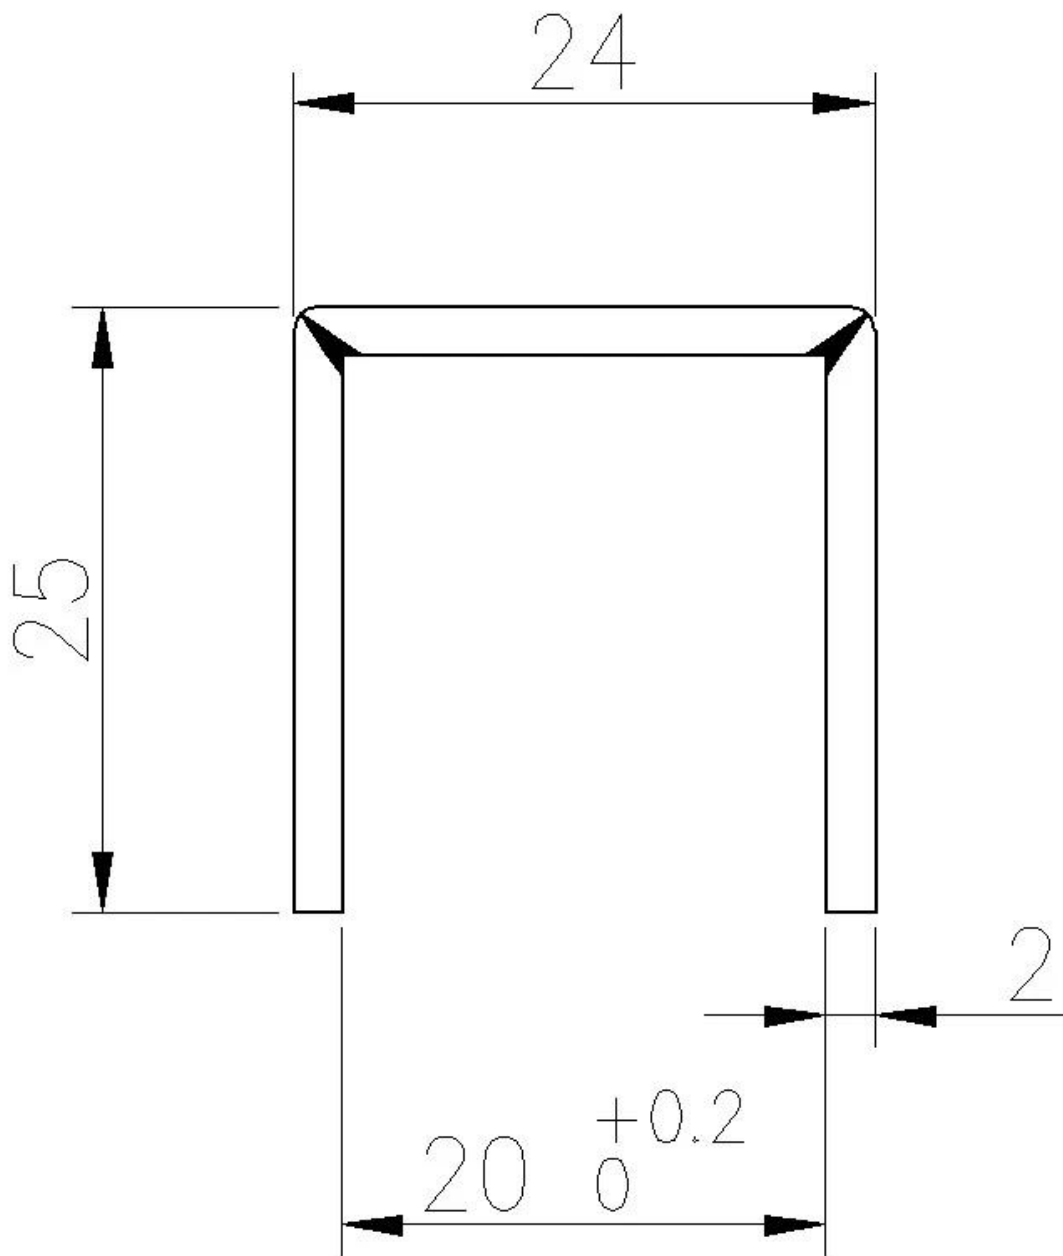

Edelstahl 316L U-Kanal-Abdeckkappe für rahmenlose Glasgeländer, es ist nicht nur billig aber eben falls dauerhaft und einfach zu installieren.

#### Merkmale der U-Kanal-Oberkappe

Größe	23 * 25 mm, mit 20mm Rille 1,2 mm dick
Länge	normalerweise 4 Meter pro pc
Material	304L / 316L
Fertig	Satin-, Spiegel-, schwarz
Glasdicke	10-19mm
Gummi Dichtung	verfügbar

Zeichnung-

3650mm/pcs

Verschiedene Farben der U-Kanal-Deckel durch Vakuumbeschichtung