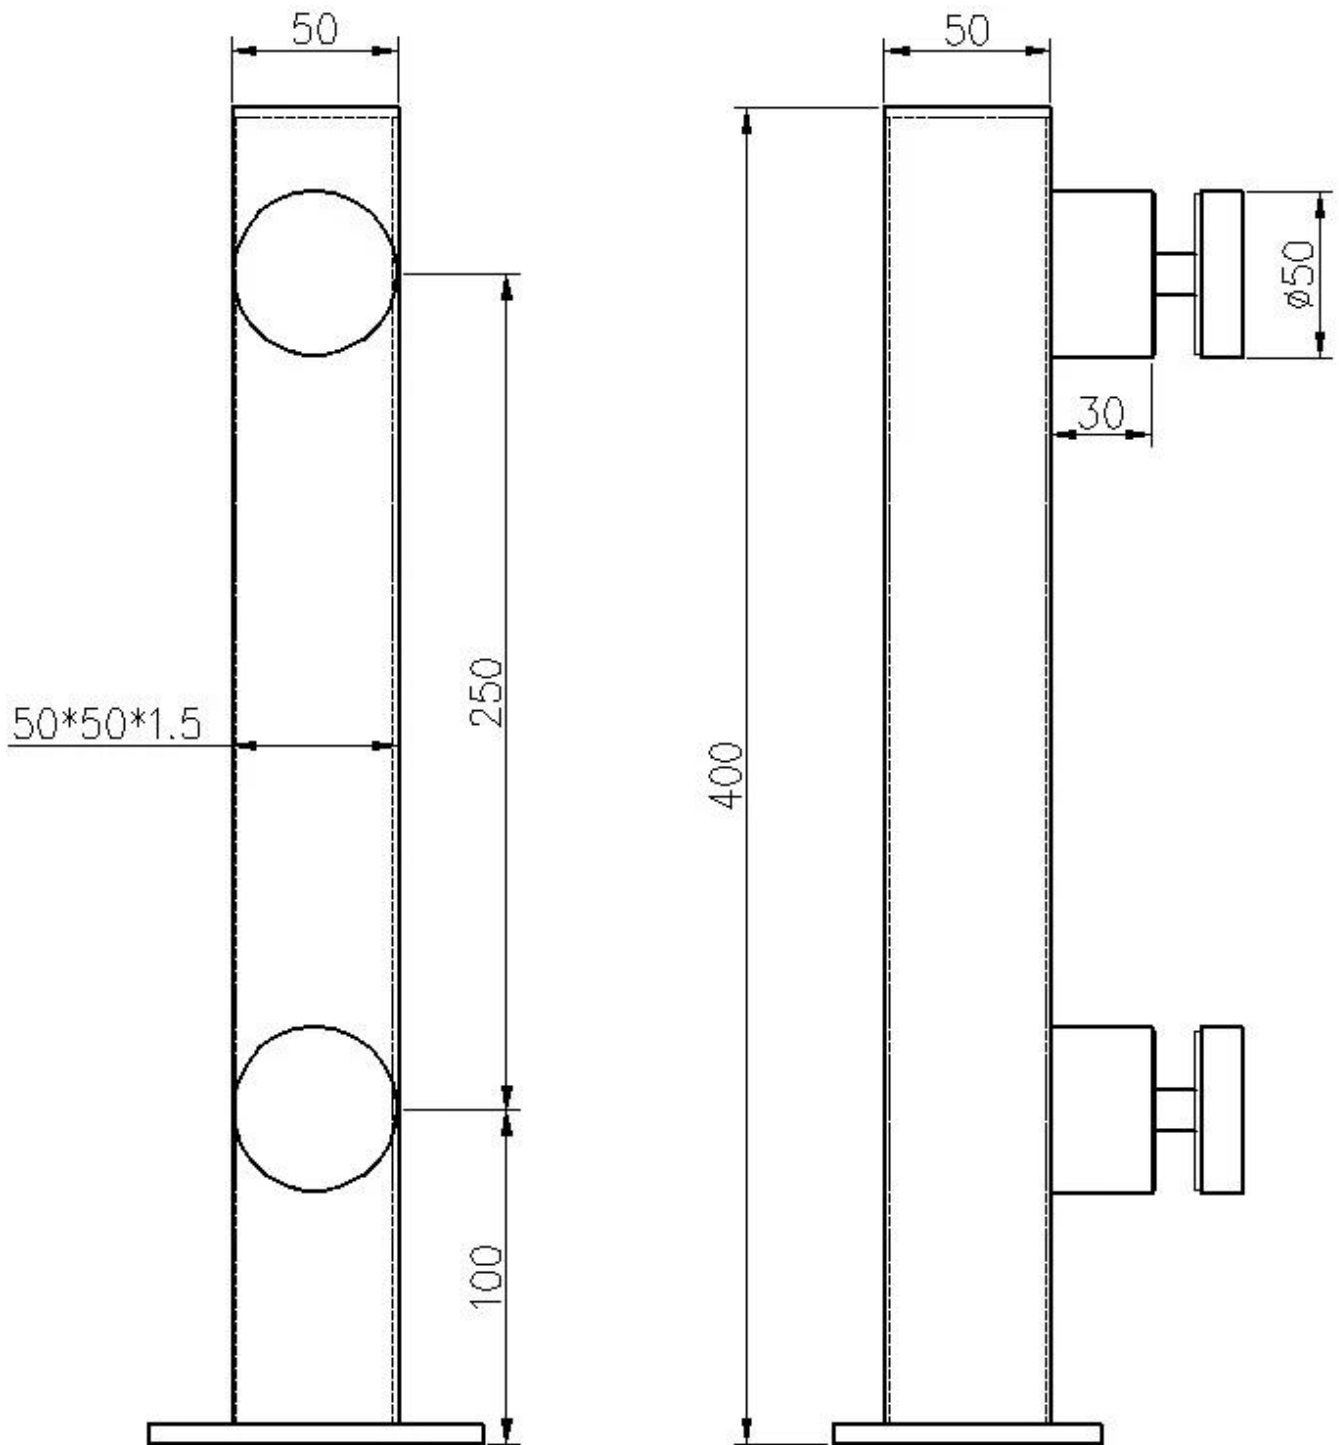

Edelstahl Balustradenglas Mini Short Post Glasklemmgeländersystem

Edelstahl Balustradenglas Mini Short Post Glasklemmgeländersystem

KEBIL 科比奥®

Artikel-Nr.	LCH-100
Basisgröße	140 x 76,50 mm für 4 Löcher
Material	Edelstahl 316
Fertig	Gebürstetes Nickel Polierter Chrom Matt-schwarz

Technische Zeichnung:

Projektfotos:

Ein weiterer runder Typ:

Bitte kontaktieren Sie uns für weitere Informationen:

Wendy: sales04@launch-china.cn

HP / WhatsApp: +86 159 8933 9827