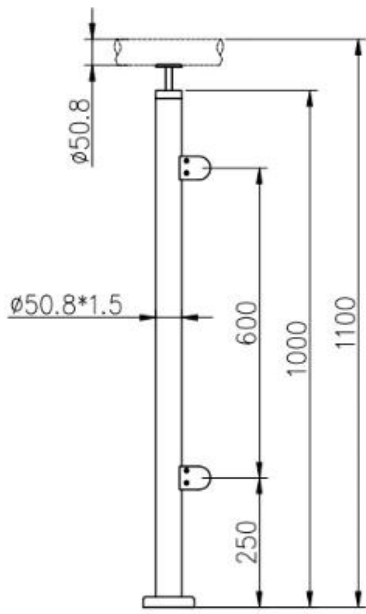

LCH-106

Installation: