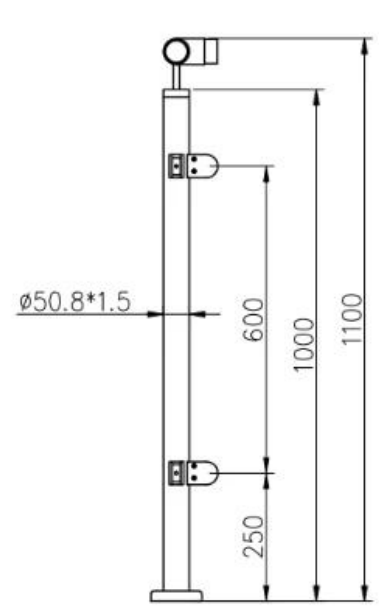

LCH-108

Installation: