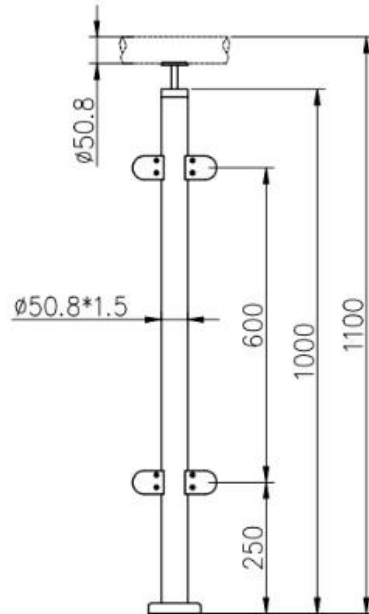

## Edelstahl-Balustradenpfosten für Balkongeländer / Treppengeländer Glasgeländersysteme

1	Material & Finish	Edelstahl 304/316; Satin oder Hochglanz
2	Höhe	1000MM / Benutzerdefinierte Größe
3	Pfostenpfosten	D50,8 * 1,5 (mm) Rohr; 4-fach verstellbare obere Schienenhalterung; Quadratische oder runde Glasklemme.
4	Obere Schiene	D50,8 * 1,5 (mm) Hohlrohr
5	Sicherheitsgeländer	10 mm / 12 mm gehärtete Klarglasscheibe
6	Verwendung & Ort	Baluster, Balustrade, Geländer, Zaun, Handlauf, Geländer; Balkon, Brücke, Terrasse, Garten, Terrasse, Pool, Veranda, Treppe, Terrasse
7	Installation	Oben / seitlich montiert
8	Paket	EPE + Innenverpackung + Karton

**LCH-106**

**LCH-107**

**LCH-108**

Installation:

## Glass Clamp Installation Guide

1 Mark and centre punch desired location of blind rivet nut location.

2 Drill centre punched hole in tube to suit blind rivet nut.

3 Insert blind rivet nut into tube and fasten with blind rivet tool.

4 Check installed blind rivet nut is secure and ready for install.

5 Align half glass clamp with blind rivet nut inline position. Screw in button head cap screw into thread and tighten with hex key.

6 Select appropriate rubber gasket to suit glass panel thickness. Install rubber gasket into both sides of glass clamp. (Note rubber gasket marked with sizes).