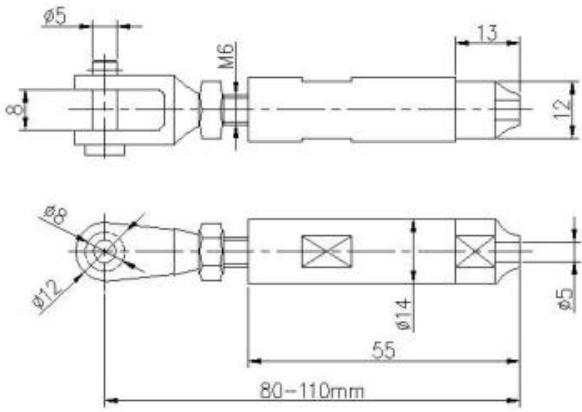

SWAGELESS TYPE CABLE TENSIONER

ModellT804., Walkendesign Edelstahl Kabelspanner für Durchmesser5mm und 6mm.Kabel:

ModellT801., Edelstahl-Kabelspanner für Durchmesser3mm und 4mm.Kabel: