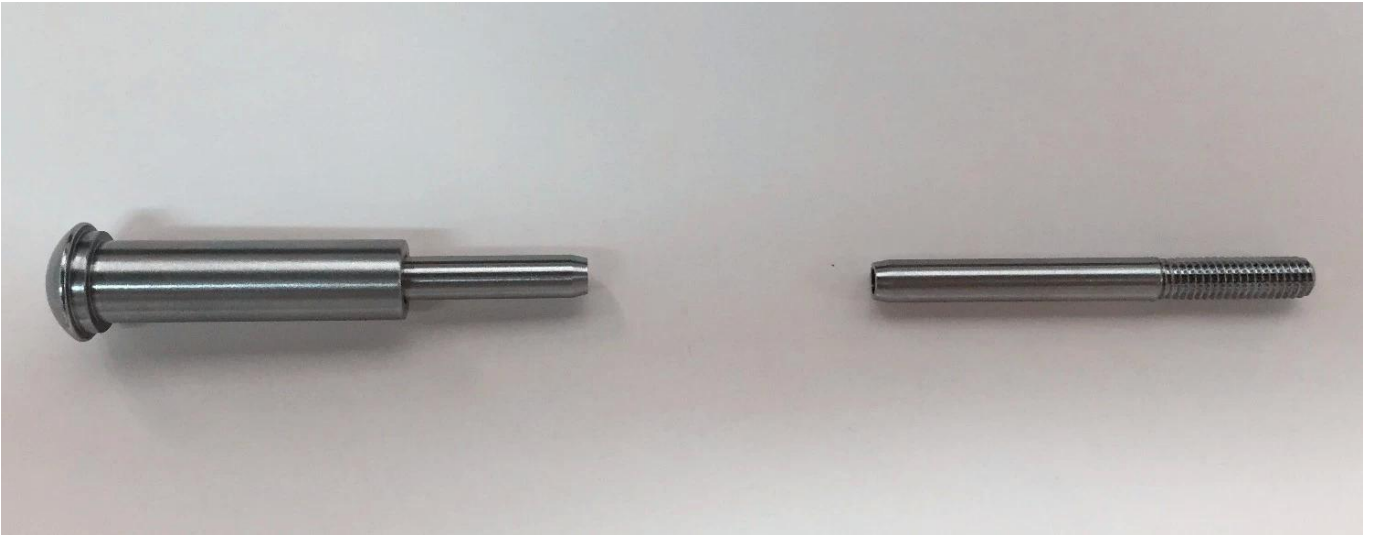

Modell T807a., Edelstahl-Kabelspanner für Durchmesser 3mm Kabel: