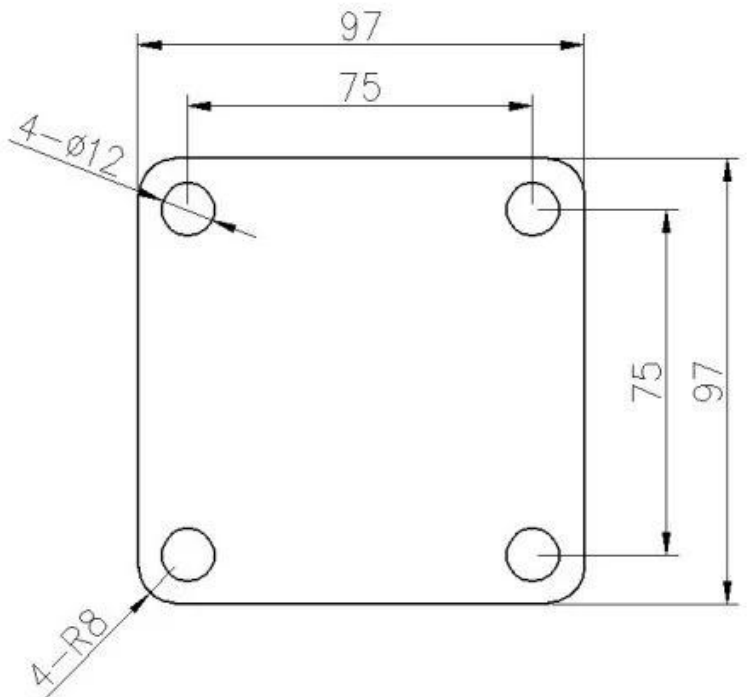

Edelstahl Duplex 2205 Glaszapfenklemme für rahmenlose Poolzäune Glasgeländer

Produkt Show

Satin Oberfläche

Matt schwarze Oberfläche

Technisch Zeichnung

Matt schwarze Glas Klemmen und zugehörige Scharniere und Riegel