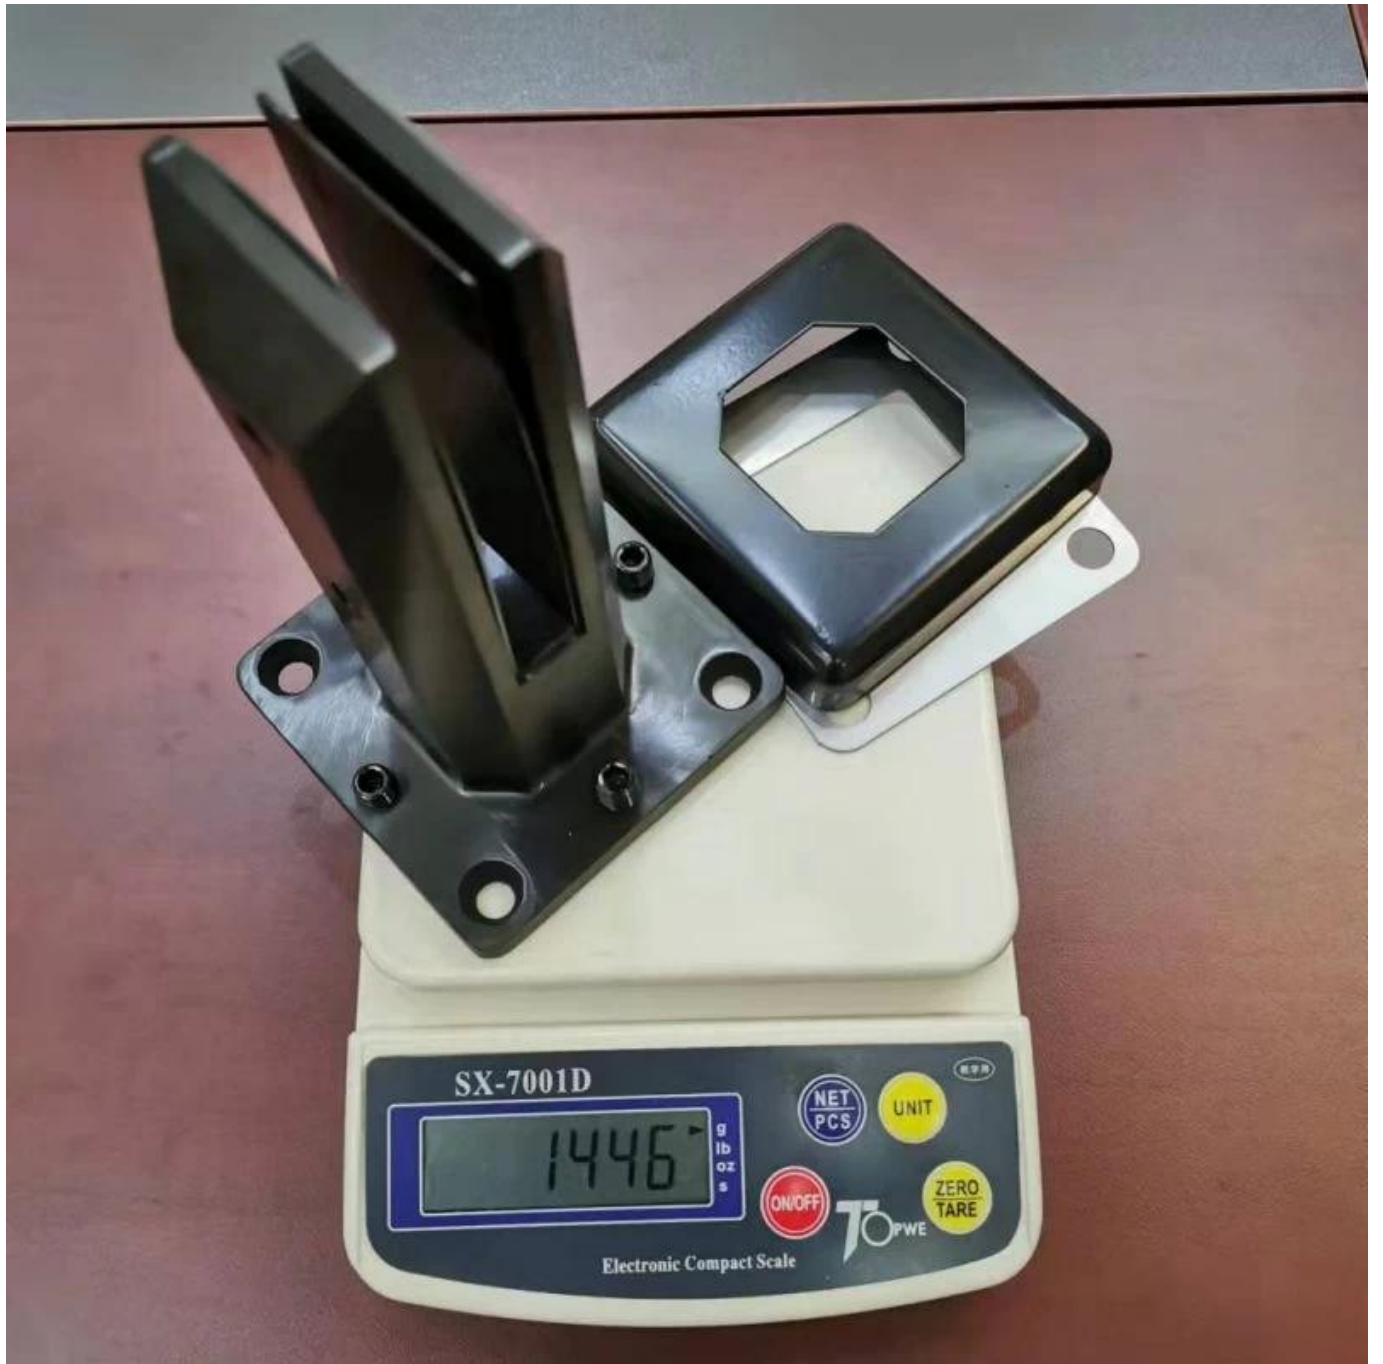

Edelstahl Duplex 2205 Glaszapfenklemme für rahmenlose Poolzäune Glasgeländer

Produkt Show

Satin Oberfläche

Matt schwarze Oberfläche

Technisch Zeichnung

Matt schwarze Glas Klemmen und zugehörige Scharniere und Riegel