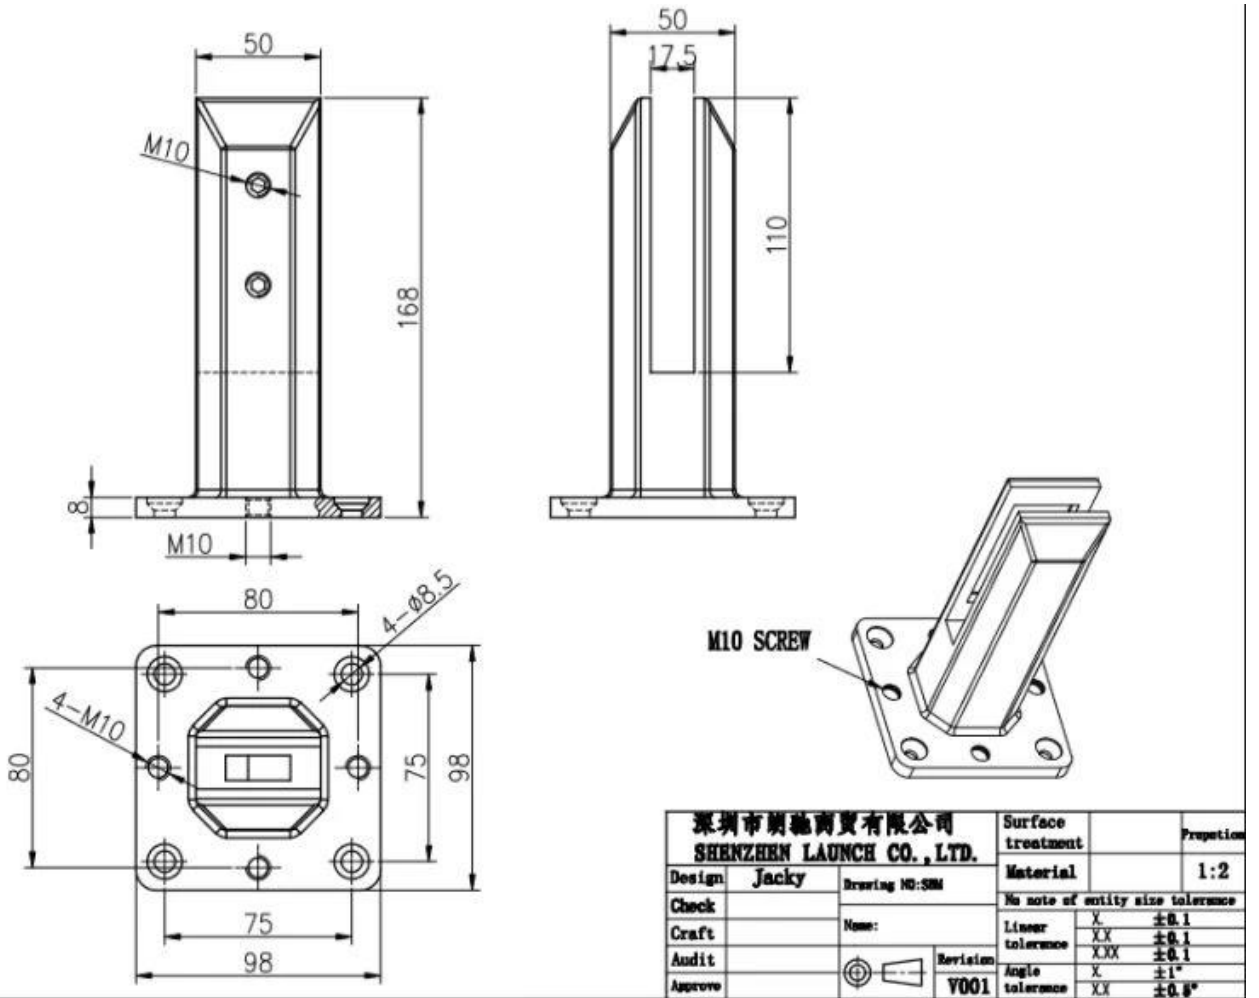

Edelstahl Duplex 2205 Glaszapfenklemme für rahmenlose Poolzäune Glasgeländer

Produkt Show

Satin Oberfläche

Matt schwarze Oberfläche

Technisch Zeichnung

Matt schwarze Glas Klemmen und zugehörige Scharniere und Riegel