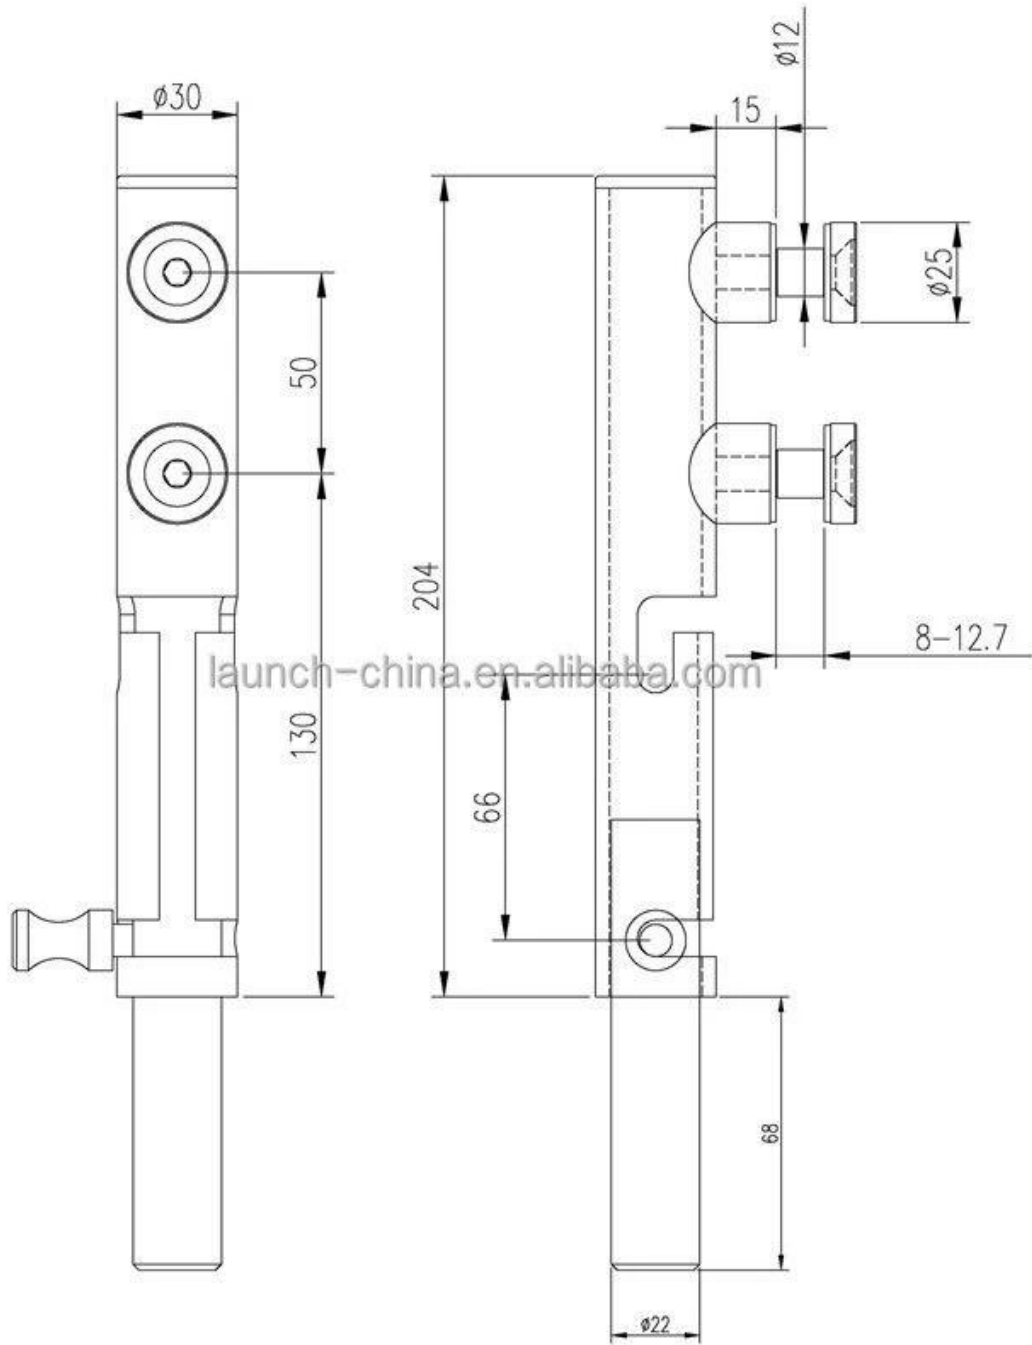

Bodenschloss, die üblicherweise verwendet wird, um die Glastür auf den Boden fest zu fixieren, wenn starker Wind kommt, damit die Tür häufig nicht schwankt und eine lange Lebensdauer hat. Dieses Produkt hinzufügt den zusätzlichen Wert für Ihr gesamtes Geländersystem und macht es sicherer, also zögern Sie nicht, lassen Sie es versuchen.

Produkt Show

Technische Zeichnung

Massenproduktion

Anwendungsfoto.

Bitte wenden Sie sich an mich, wenn Sie sich an ihnen interessieren.

Frank Fang-E-Mail: sales02@launch-china.cn

WhatsApp / Telefon: +8615906261741