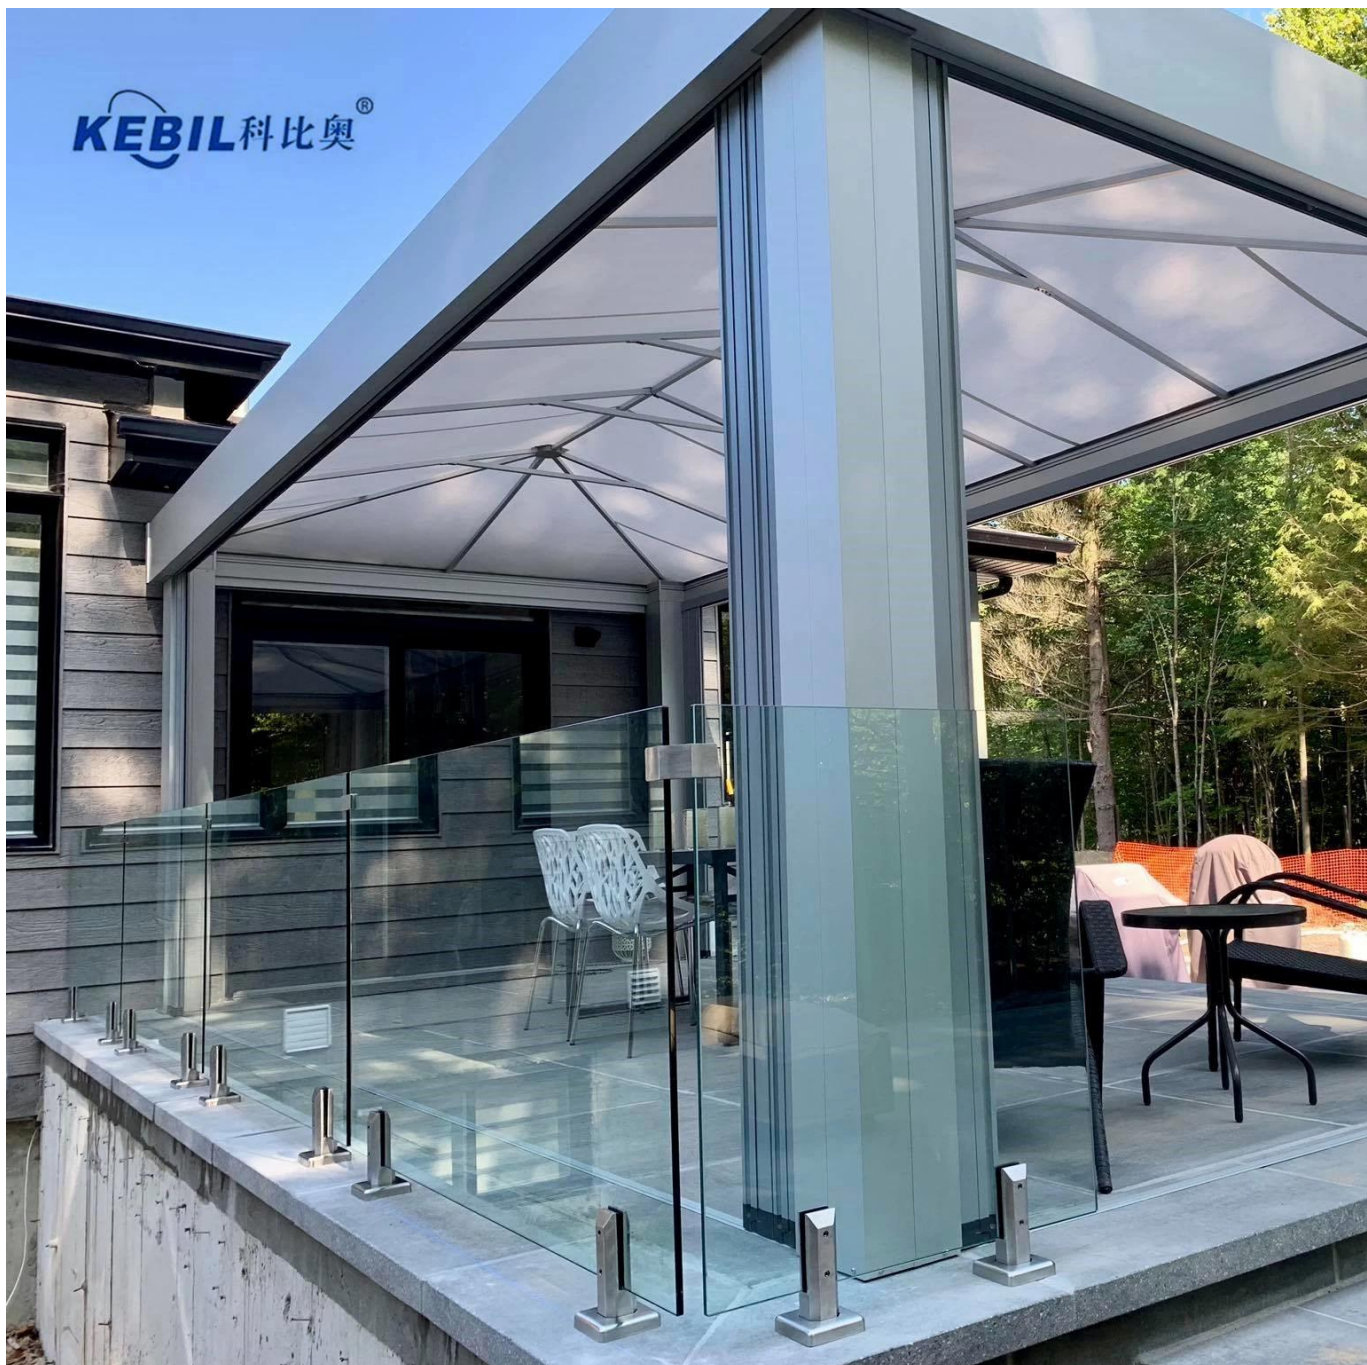

Rahmloses Glasgeländer aus Edelstahl 90 Grad Glasklemmen Glasclips

Produktbilder:

Unterschiedliche Beendigung

TechnischZeichnung

Produktionen:

ProjektFoto:

KEBIL 科比奥®

Mehr Glasklemmen:

BC-80x35

- Square 80x35mm clamps
- To hold **180°** glass panels
- For 8-12mm glass

CB-90

- Corner glass clamp
- To hold **90°** glass panels
- For 8-12mm glass

BC-60

- Round ϕ 60mm clamps
- To hold **180°** glass panels
- For 8-12mm glass