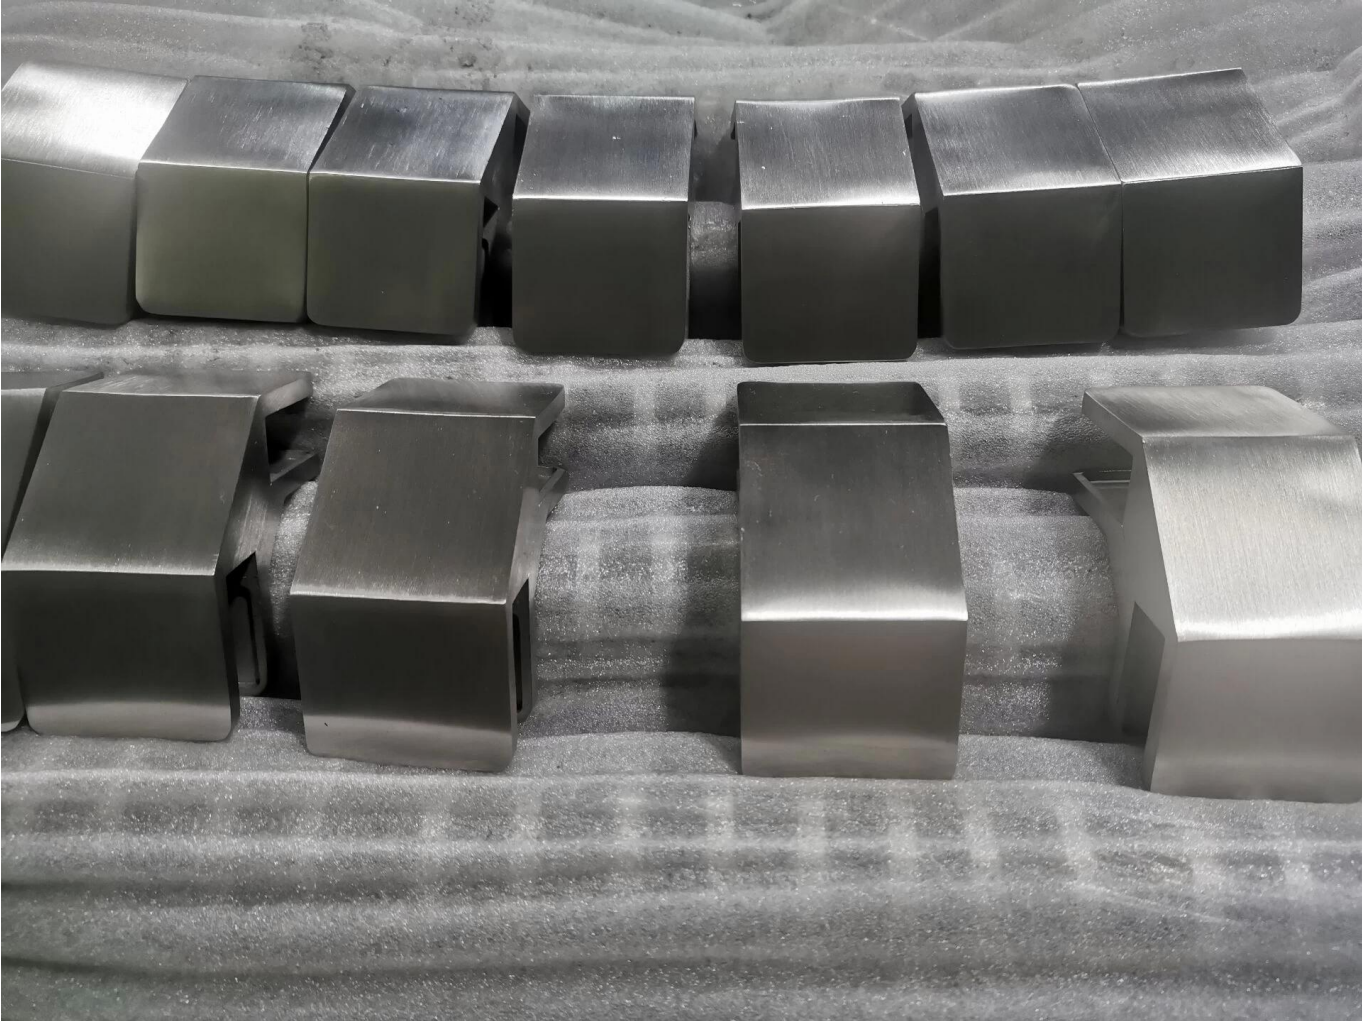

Rahmloses Glasgeländer aus Edelstahl 90 Grad Glasklemmen Glasclips

Produktbilder:

Unterschiedliche Beendigung

TechnischZeichnung

Produktionen:

ProjektFoto:

KEBIL 科比奥®

Mehr Glasklemmen:

BC-80x35

- Square 80x35mm clamps
- To hold **180°** glass panels
- For 8-12mm glass

CB-90

- Corner glass clamp
- To hold **90°** glass panels
- For 8-12mm glass

BC-60

- Round ϕ 60mm clamps
- To hold **180°** glass panels
- For 8-12mm glass