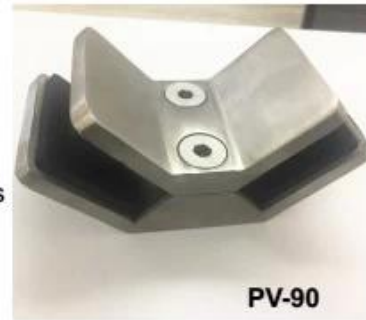

Rahmloses Glasgeländer aus Edelstahl 90 Grad Glasklemmen Glasclips

Produktbilder:

Unterschiedliche Beendigung

TechnischZeichnung

Produktionen:

ProjektFoto:

KEBIL 科比奥®

Mehr Glasklemmen:

BC-80x35

- Square 80x35mm clamps
- To hold **180°** glass panels
- For 8-12mm glass

CB-90

- Corner glass clamp
- To hold **90°** glass panels
- For 8-12mm glass

BC-60

- Round ϕ 60mm clamps
- To hold **180°** glass panels
- For 8-12mm glass

PV-90

- Corner glass clamp
- To hold **90°** glass panels
- For 12-15mm glass

CB-180

- **Glass to wall** clamps
- For 8-12mm glass

PV-135

- Corner glass clamp
- To hold **135°** glass panels
- For 8-12mm glass