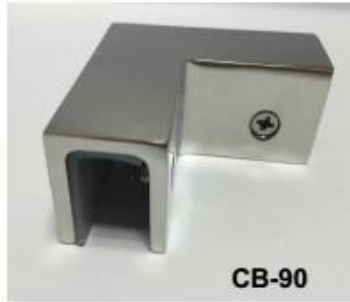

Rahmloses Glasgeländer aus Edelstahl 90 Grad Glasklemmen Glasclips

Produktbilder:

Unterschiedliche Beendigung

TechnischZeichnung

Produktionen:

ProjektFoto:

KEBIL 科比奥®

Mehr Glasklemmen:

BC-80x35

- Square 80x35mm clamps
- To hold **180°** glass panels
- For 8-12mm glass

CB-90

- Corner glass clamp
- To hold **90°** glass panels
- For 8-12mm glass

BC-60

- Round ϕ 60mm clamps
- To hold **180°** glass panels
- For 8-12mm glass