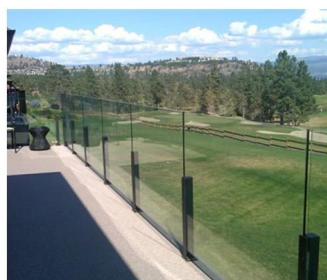

Edelstahl-Glas-Befestigungsschrauben Standoff-Pins-Standoff-Halterung für Glas

Name	Edelstahl-Glas-Befestigungsschrauben Standoff-Pins-Standoff-Halterung für Glas
Modell Nr.	SF-50.
Durchmesser	50mm
Herstellungsprozess	CNC-Bearbeitung
Material	Edelstahl 304/316.
Fertig	Satin / Spiegel / Schwarz
Installation	Glaswand montiert
Zur Glasdicke.	10-31,75mm.
Moq.	10 Stück pro Artikel

SF-50T

SF-50A

SF-50

SF-38

SF-38Z

SF-30

Das Glasgeländer ist eine Sicherheitsbarriere, die immer beliebter wird.

Es ist vor allem ein Schutzhandlauf, der seine Benutzer aus möglichen Fällen schützt.

EIN **Punktfixierung**. Glasgeländer Hat verschiedene Anwendungen:

Sicherheitsglasbarriere für Schwimmbad und Terrasse

Glasbalkon Balustrasse.

GLAS-Treppe Rake.

Sicherheitsleiter für Landung oder Zwischensezglanine.

Zusätzlich zu unserem **Glasgeländer auf Profilen'** Reichweite, Kebil bietet Ihnen auch eine Reihe von Glasgeländern an Anpassen an Ihre Bedürfnisse: Punktbefestigung, Klemmfixierung, seitliche Profilbefestigung, auf jeder Seite gerahmt, mit Pfosten usw.