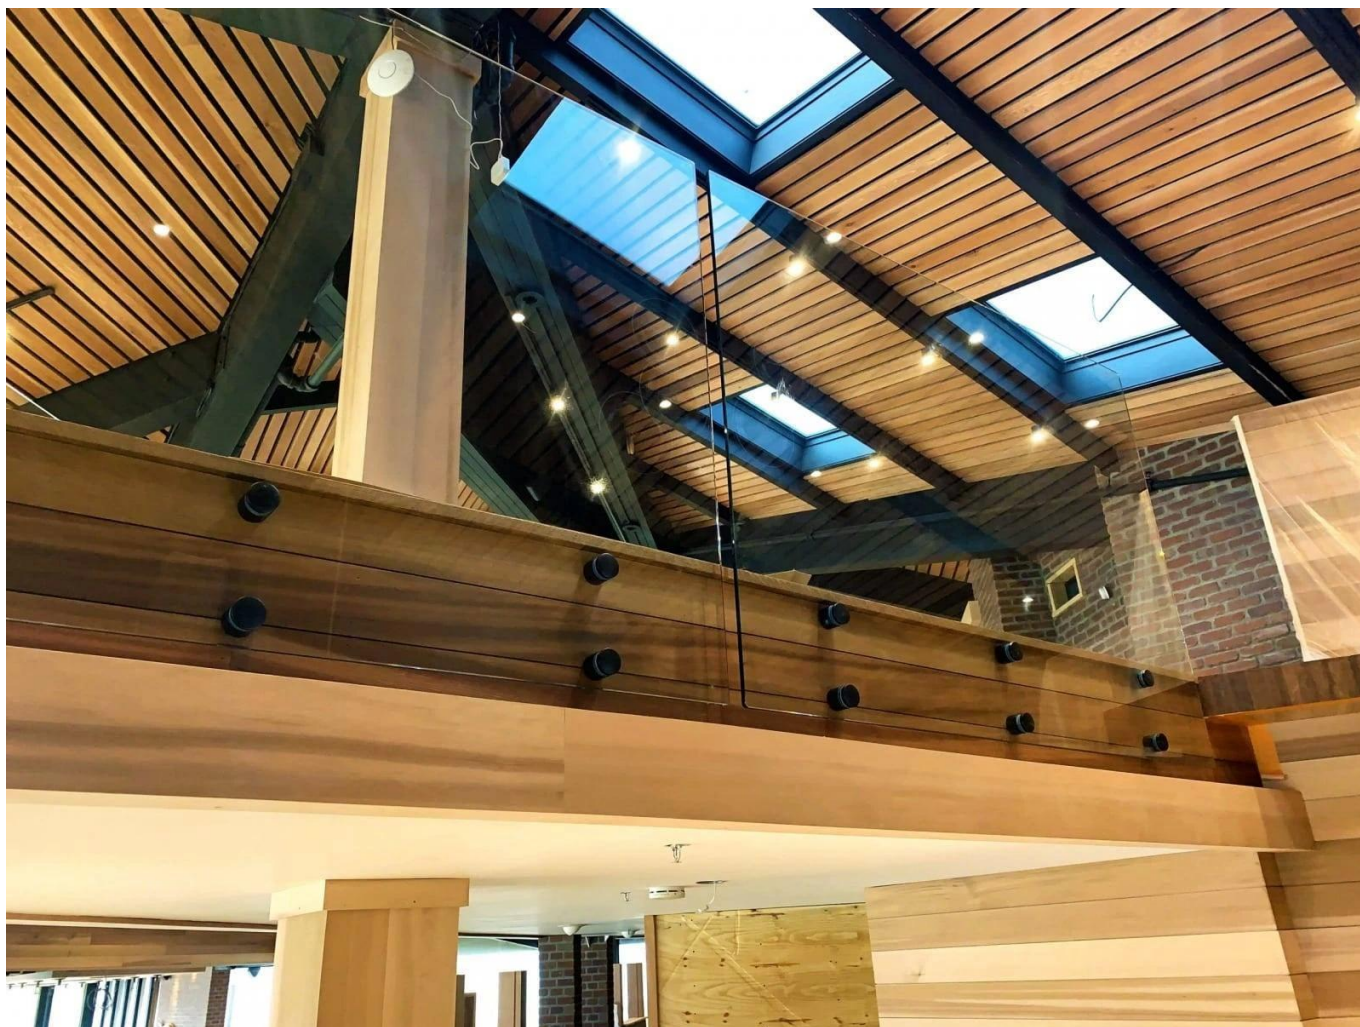

Edelstahl-Glas-Befestigungsschrauben Standoff-Pins-Standoff-Halterung für Glas

Name	Edelstahl-Glas-Befestigungsschrauben Standoff-Pins-Standoff-Halterung für Glas
Modell Nr.	SF-50.
Durchmesser	50mm
Herstellungsprozess	CNC-Bearbeitung
Material	Edelstahl 304/316.
Fertig	Satin / Spiegel / Schwarz
Installation	Glaswand montiert
Zur Glasdicke.	10-31,75mm.
Moq.	10 Stück pro Artikel

SF-50T

SF-50A

SF-50

SF-38

SF-38Z

SF-30

Das Glasgeländer ist eine Sicherheitsbarriere, die immer beliebter wird.

Es ist vor allem ein Schutzhandlauf, der seine Benutzer aus möglichen Fällen schützt.

EIN **Punktfixierung**. Glasgeländer Hat verschiedene Anwendungen:

Sicherheitsglasbarriere für Schwimmbad und Terrasse

Glasbalkon Balustrasse.

GLAS-Treppe Rake.

Sicherheitsleiter für Landung oder Zwischensezglanine.