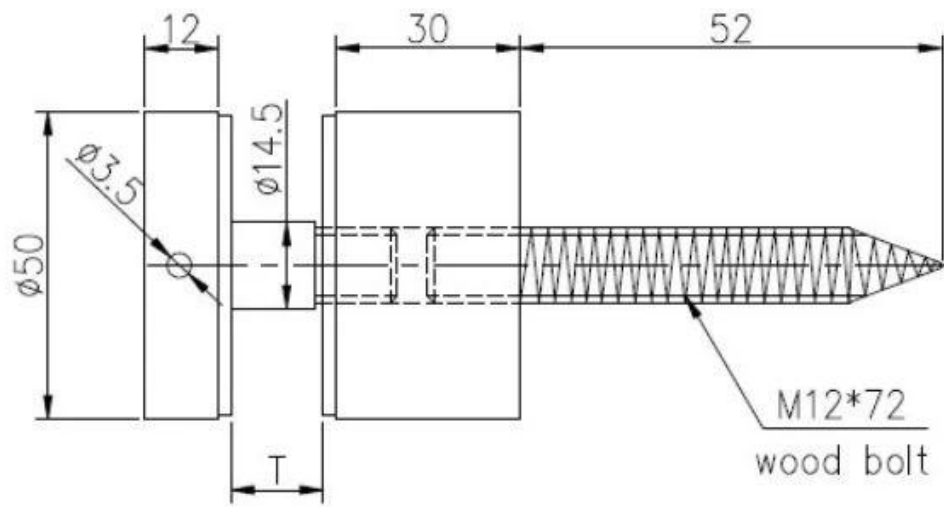

Edelstahl-Glas-Standoff verwendet für Balkonglasgeländer und -treppenglasgeländer

Produktzeigen
GlasAbstandmitSchraubenzumBeton

Glasabstand mit spitzen Endschrauben für Holz

KEBIL 科比奥®

深圳市朗馳商貿有限公司 SHENZHEN LAUNCH CO., LTD.			Surface treatment		Proport
Design	Jacky	Drawing NO: SF-60	Material		1:1
Check		Name: Standoff	No note of entity size tolerance		
Craft			Linear tolerance	X	±0.1
				XX	±0.1
				XXX	±0.1
Quantity	Total	Page	Audit	Revision	Angle tolerance
				V001	X
					XX
					±1°
					±0.5°