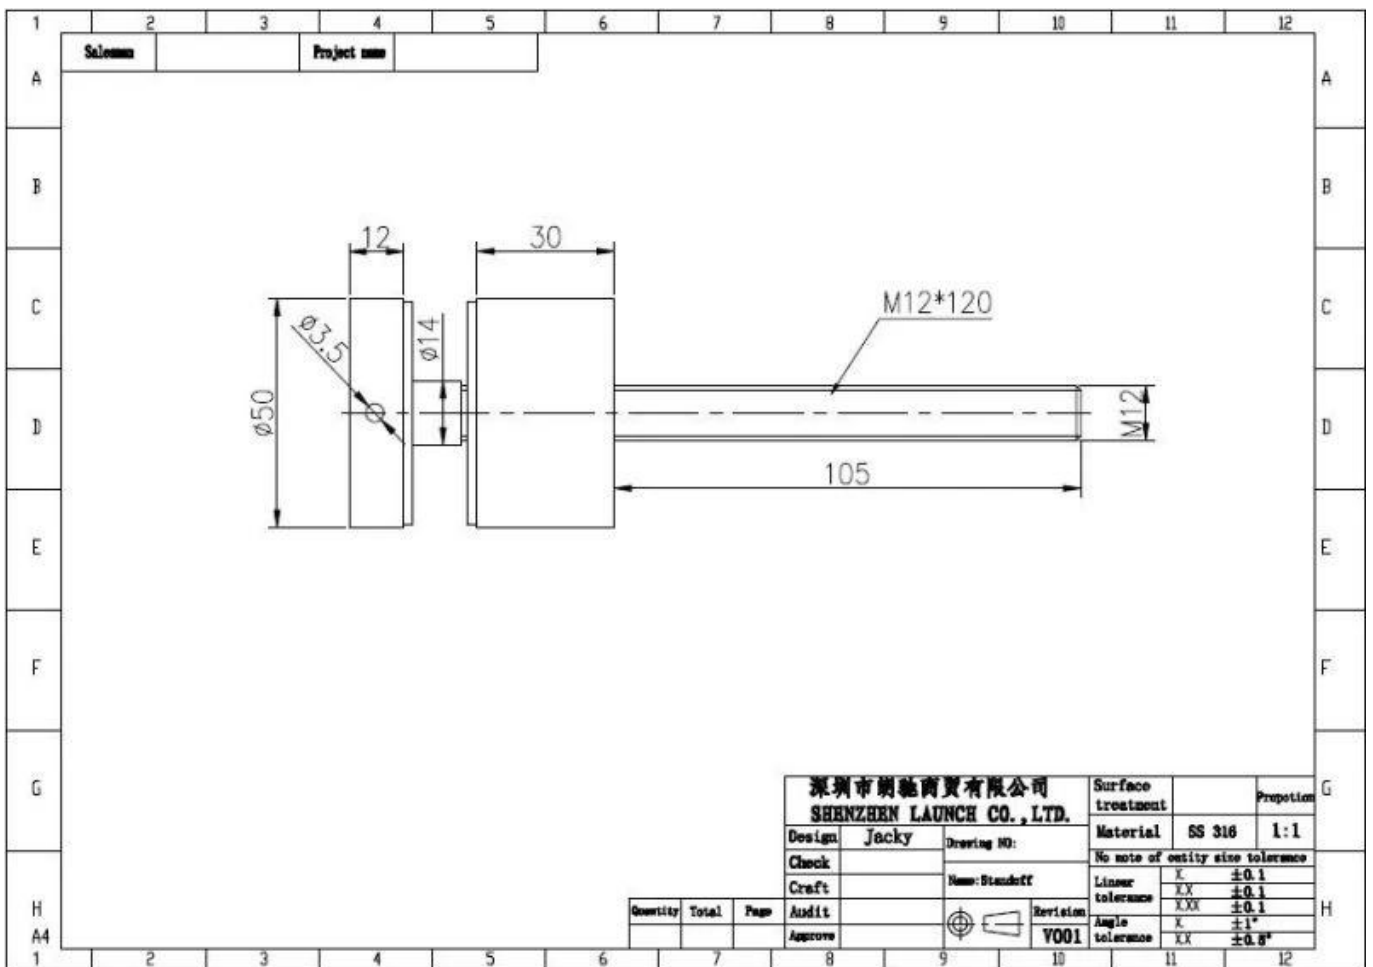

Edelstahl-Glas-Standoff verwendet für Balkonglasgeländer und -treppenglasgeländer

Produktzeigen
GlasAbstandmitSchraubenzumBeton

Glasabstand mit spitzen Endschrauben für Holz

KEBIL 科比奥®

深圳市朗馳商貿有限公司 SHENZHEN LAUNCH CO., LTD.			Surface treatment		Proport
Design	Jacky	Drawing NO: SF-60	Material		1:1
Check		Name: Standoff	No note of entity size tolerance		
Craft			Linear tolerance	X	±0.1
				XX	±0.1
				XXX	±0.1
Quantity	Total	Page	Audit	Revision	Angle tolerance
				V001	X
					XX
					±1°
					±0.5°