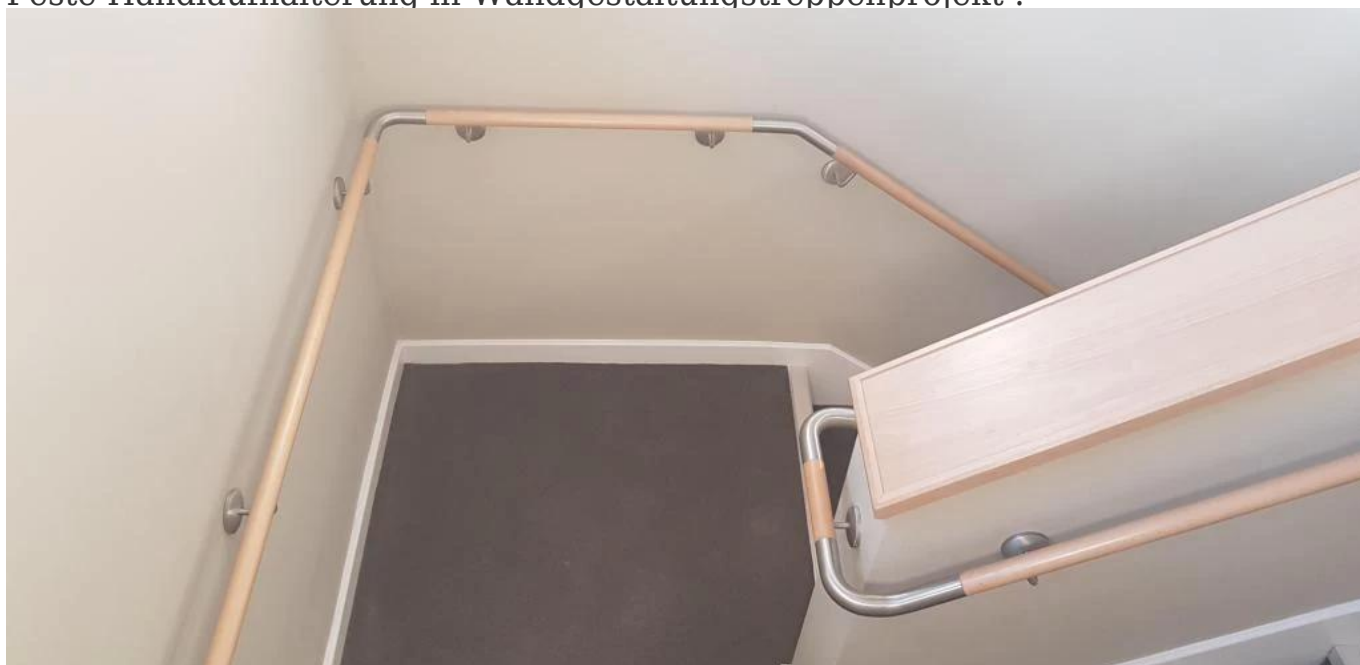

Edelstahlglas zur runden Handlaufhalterung

1. G.LAST RAILING Edelstahl Wandmontage Handlaufhalterung d_{Escraption} :

- Material: Edelstahl 304/316
- Finish: Satin / Spiegel poliert / schwarz
- Sowohl für runde als auch für runde und quadratische Pfeife / 40x40 / 50x50 / 42.4 / 50,8mm Pipe
- Glasdicke: 6-19mm

2. Verschiedene Arten Glasgeländer Edelstahl Wandmontierter Handlaufhalterung :

1). Modell Nr.P703R Glasgeländer Edelstahl Wandmontierter Handlaufhalterung

2). Modell Nr.P706 Glasgeländer Edelstahl Wandmontierte Handlaufhalterung

3). Modell Nr.P707. Glasgänder Edelstahl Wandmontierter Handlaufhalterung

4). Modell Nr.P708. Glasgeländer Edelstahl Wandmontierter Handlaufhalterung

3. Glasgeländer Edelstahl Wandmontierter Handlaufhalterung Foto für Ihre Referenz :
Verstellbarer Handlauf-Halterung-Innen-Außenprojekt :

Shenzhen Launch Co., Ltd

Beherrschte Handlaufhalterung Indoor Outdoor Modern Design
Treppenhausprojekt :

Feste Handlaufhalterung in Wandgestaltungstreppeprojekt :

Vielen Dank für Ihren Besuch, alle Interessenten oder Bedürfnisse, wenden Sie sich bitte an mich in Verbindung: