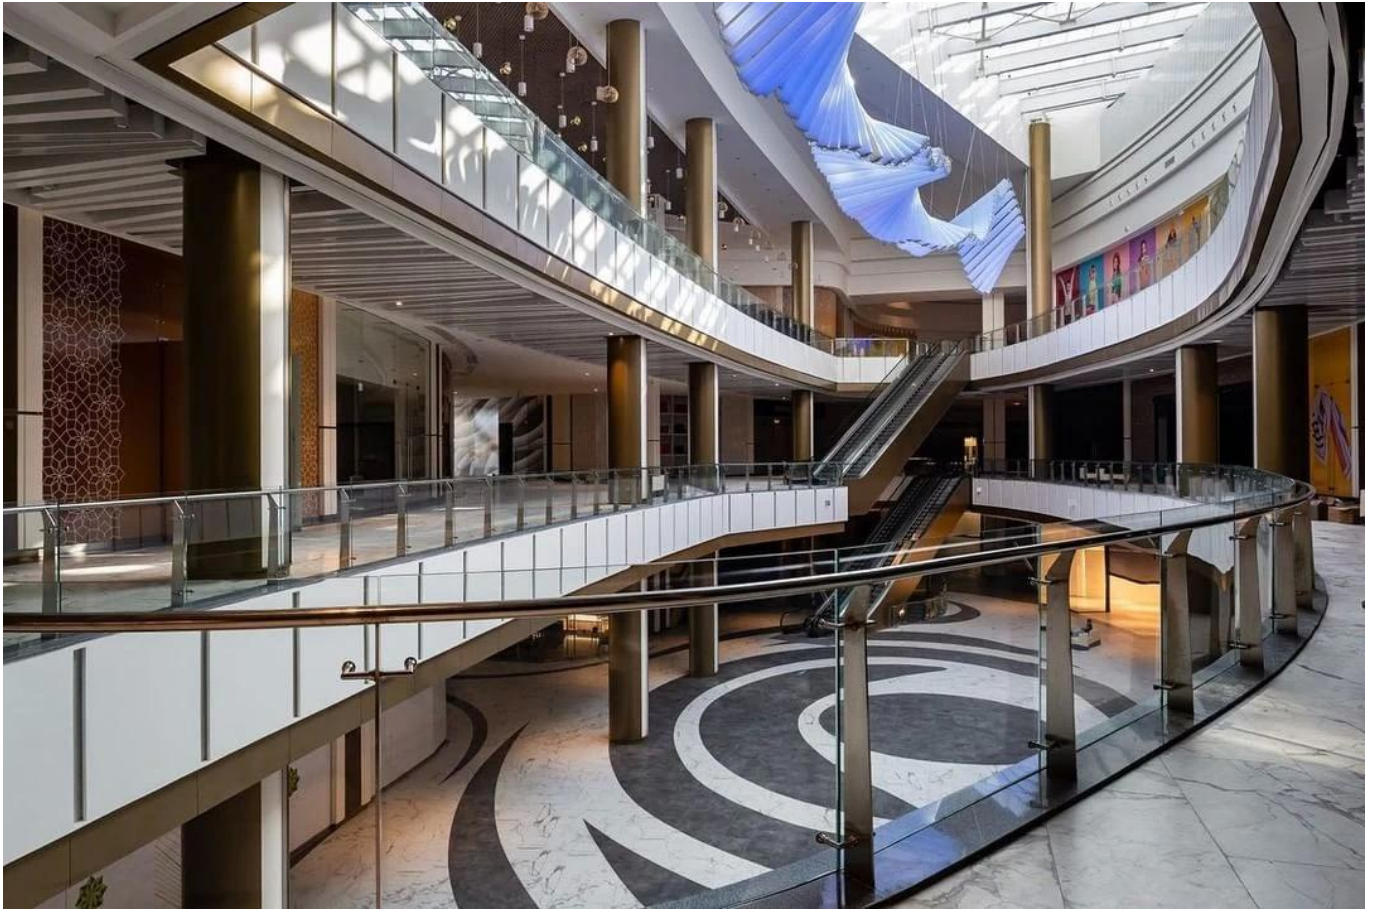

Edelstahl Handrr.Ail Balustrade Flache Barpost mit Spinne für Handelsglasgeländer

Produktspezifikationen:

Art:Edelstahl-Handlauf-Balustrade-Post mit Spinnenarmaturen für Glasgeländerungsdesign

Vorteil:

- A) Vielfaltarten zur Auswahl
- B) Wettbewerbsfähiger Preis. (China Festland Hersteller)
- C) Gute Qualität (Acht Jahre Erfahrung technisch)
- D) Exzellenter Service (Jahre Exporterfahrung)
- E) Unverzögliche Lieferung
- F) Verschiedene Designs sind nach Kundenwunsch erhältlich
- G) OEM, ODM-Bestellungen sind akzeptabel

Material:Hochwertiges Material (SS316L)

Anwendung:Geeignet für Treppenhandläufe, Brückengeländer, Deckgeländer, Verandageländer, Treppengeländer

Produktfotos:

Andere Designs von Edelstahl-Handlauf-Balustrade-Beiträge: