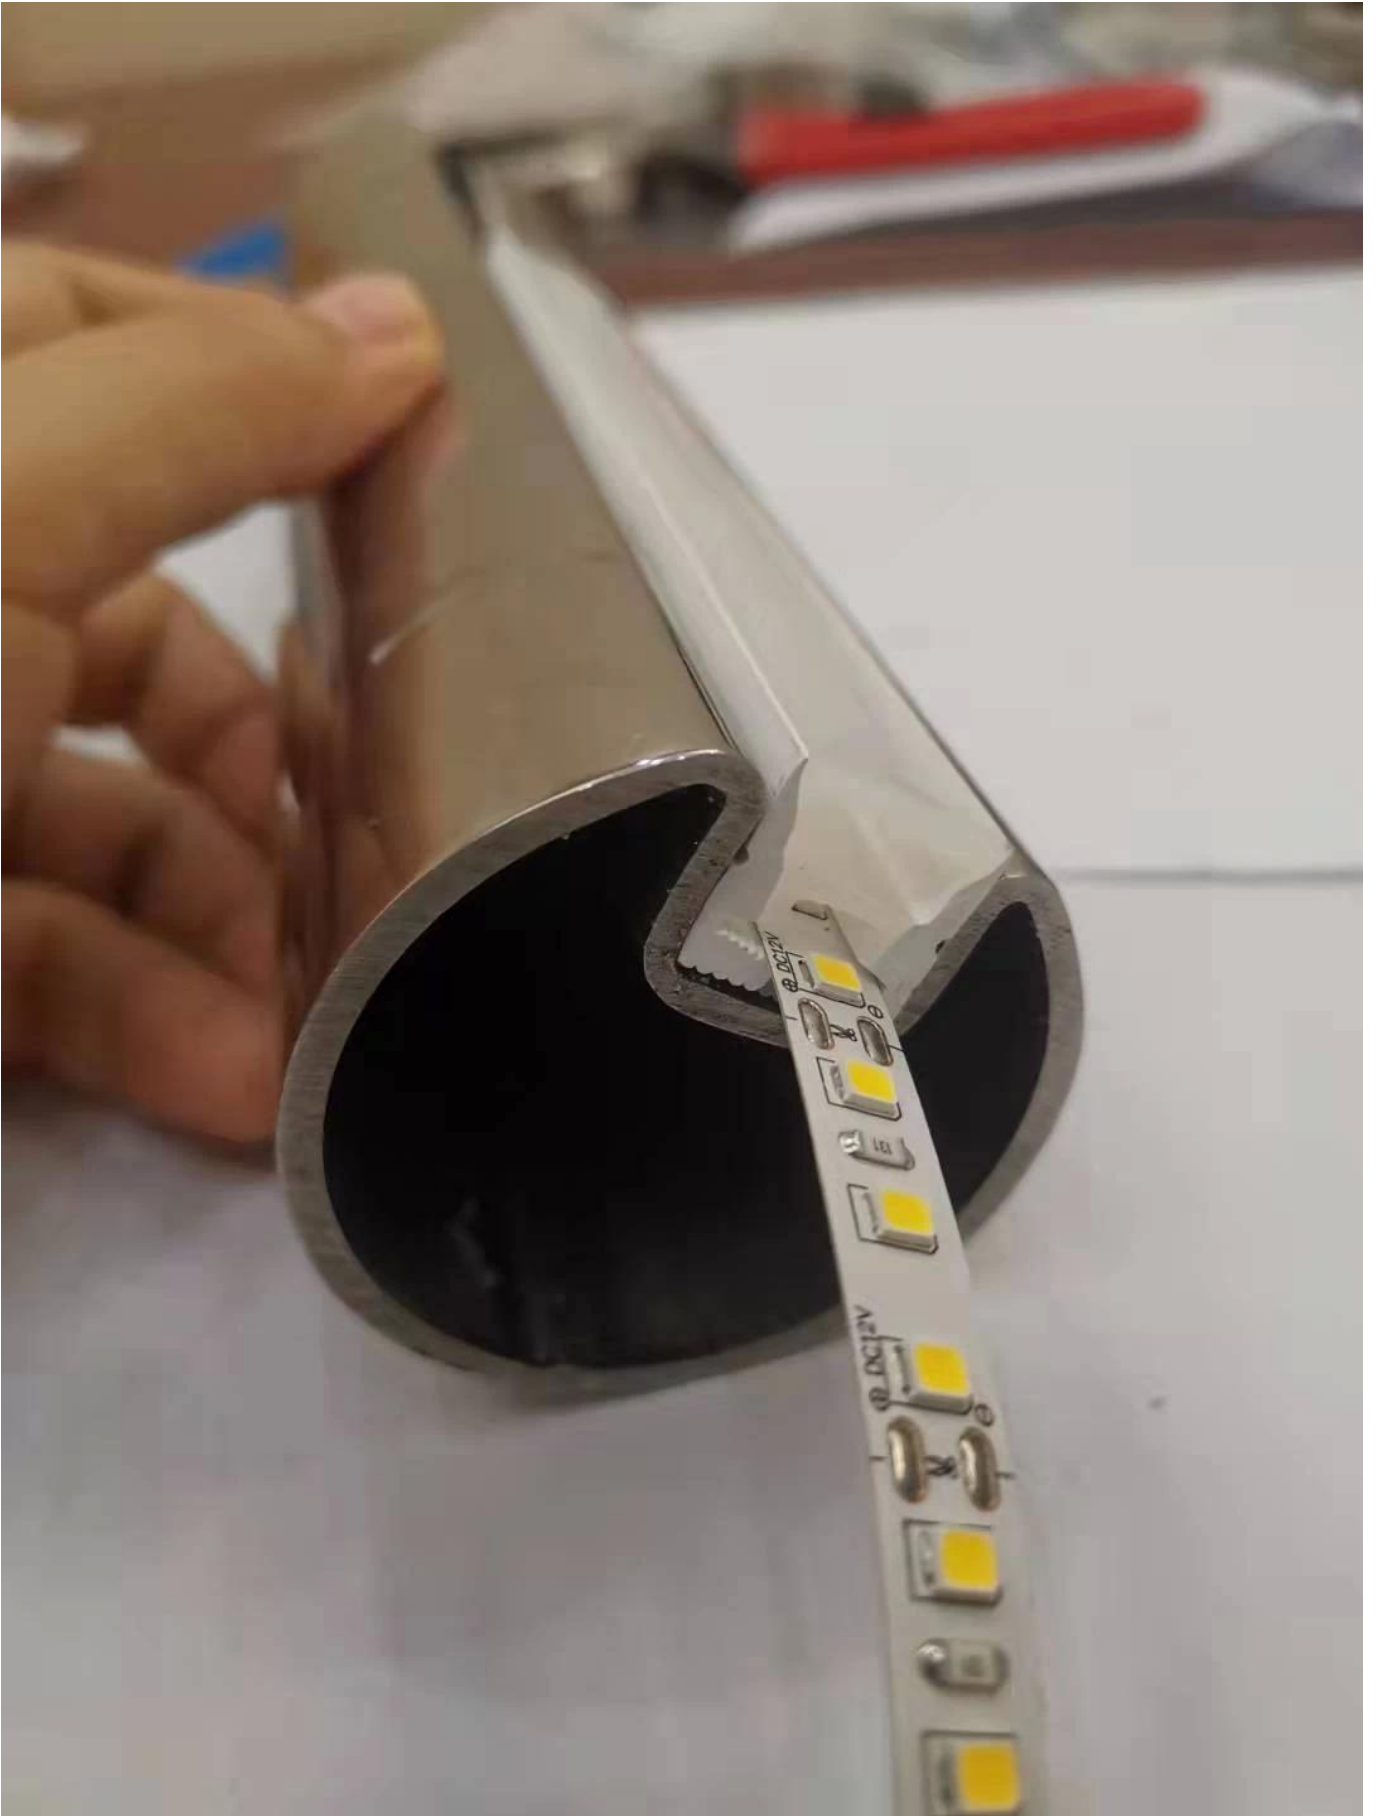

Edelstahl-Leucht-LED-Licht-Handlauf für Treppen

Komponente	Spezifikation	Material	Auftauchen
Geländer	Ø50,8*1,5mm Ø42,4*1,5mm Ø38,1*1,5mm Ø25,4*1,5mm	SUS304 SUS316	Satin Spiegel Schwarz
Auf Wandhalterung	Passend für das entsprechende Handlaufrohr	SUS304 SUS316	Satin Spiegel Schwarz
LED-Licht	kann nach Ihren Wünschen geändert werden	LED	klar