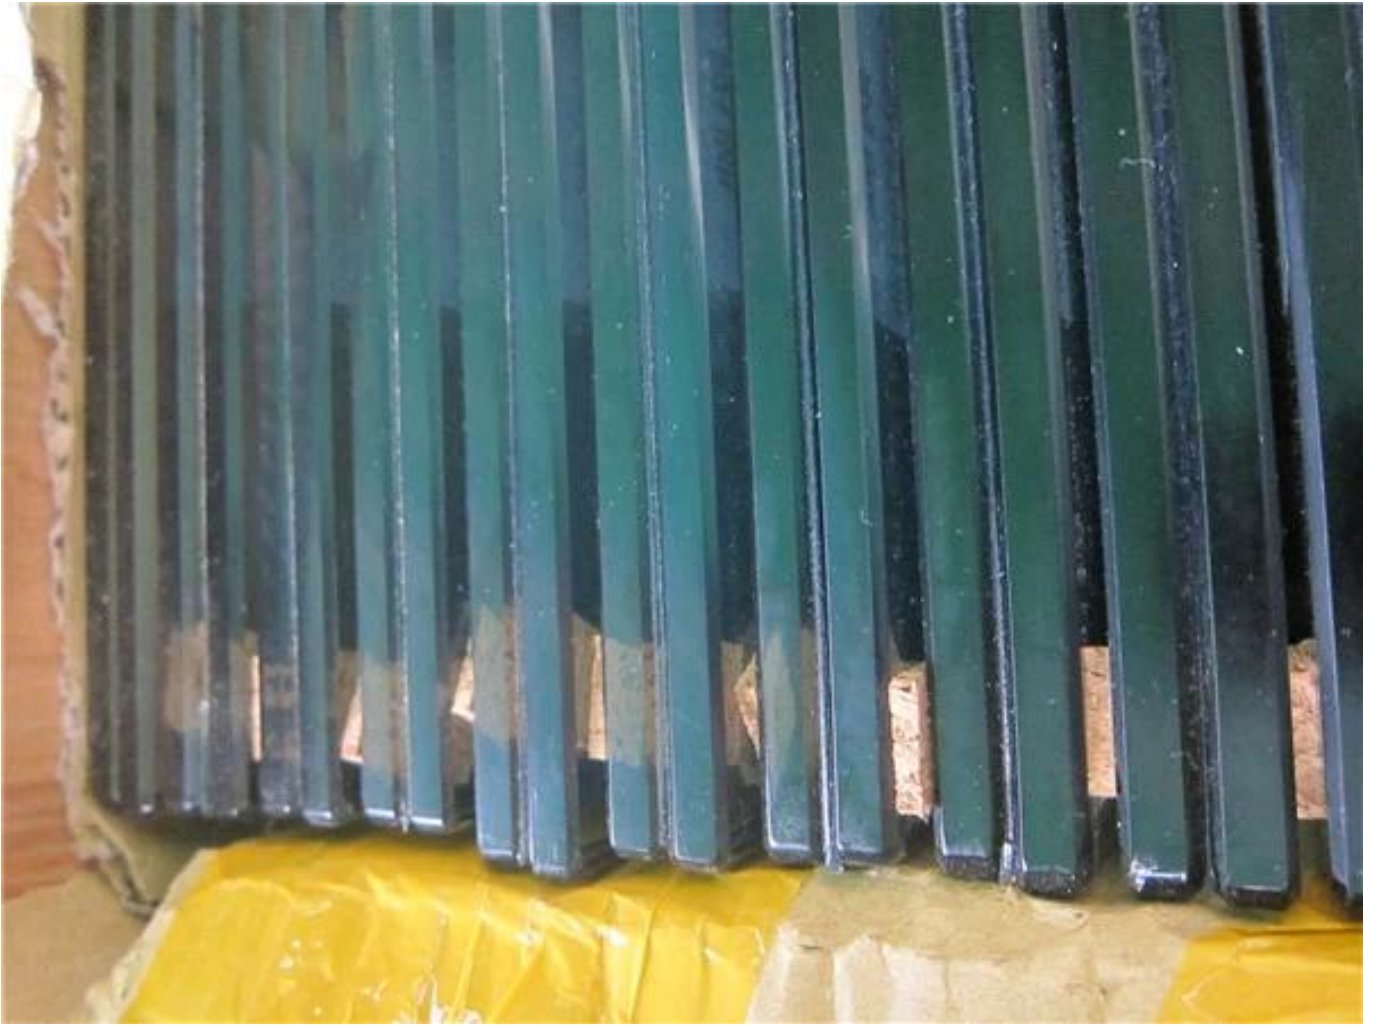

Edelstahl-Veranda-Glasgander-Design mit 50,8mm Rund- und 12-mm-dicken Glasscheiben.

1).Eigenschaften -

GlasGanderPost	42,4 / 50,8mm.Durchmesser
GanderpostHoh	1067mm.
GlasDicke	12mm.
montierenArt	DIY.Holzmontieren
VersammlungAccemies	Verfugbar
Moq.	20.Meter

2).Glasganderungstypen fur Verandadekoration-

KEBIL 科比奥®

LCH-106

LCH-107

LCH-108

3).Gehärtete Glasproduktion & Verpackung-

Kundenprojekt Fotos von Edelstahl-Veranda-Glasgeländerung -