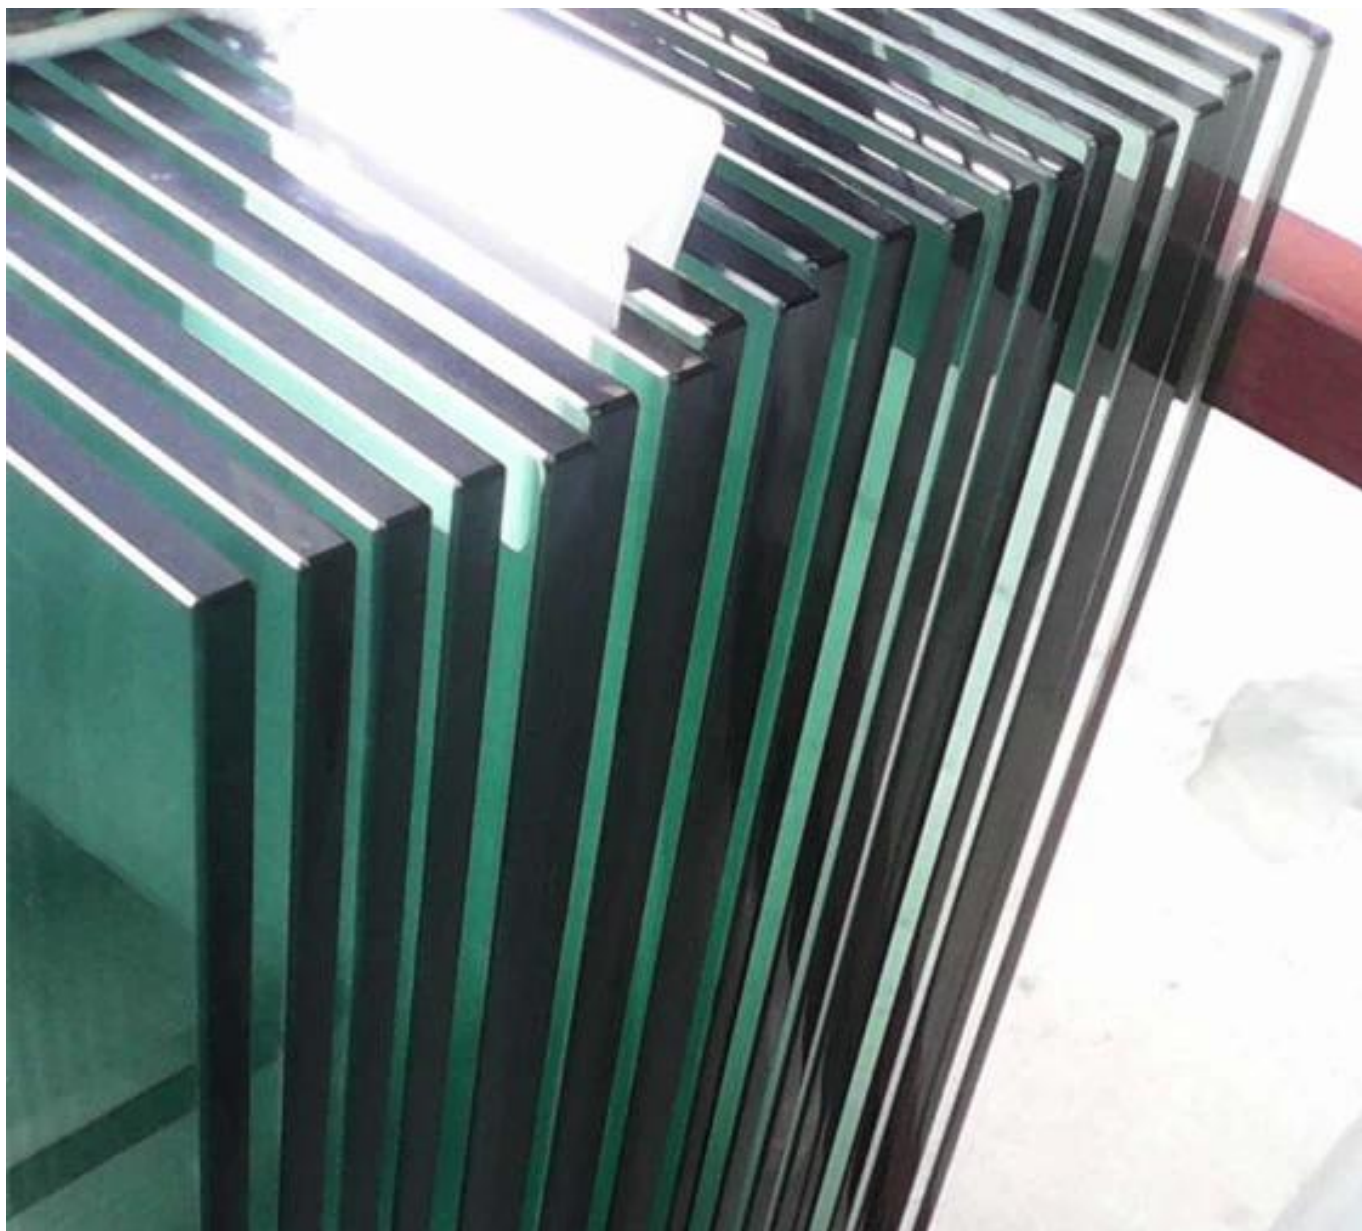

Edelstahl-Veranda-Glasgander-Design mit 50,8mm Rund- und 12-mm-dicken Glasscheiben.

1).Eigenschaften -

GlasGanderPost	42,4 / 50,8mm.Durchmesser
GanderpostHoh	1067mm.
GlasDicke	12mm.
montierenArt	DIY.Holzmontieren
VersammlungAccemies	Verfugbar
Moq.	20.Meter

2).Glasganderungstypen fur Verandadekoration-

KEBIL 科比奥®

LCH-106

LCH-107

LCH-108

3).Gehärtete Glasproduktion & Verpackung-

Kundenprojekt Fotos von Edelstahl-Veranda-Glasgeländerung -