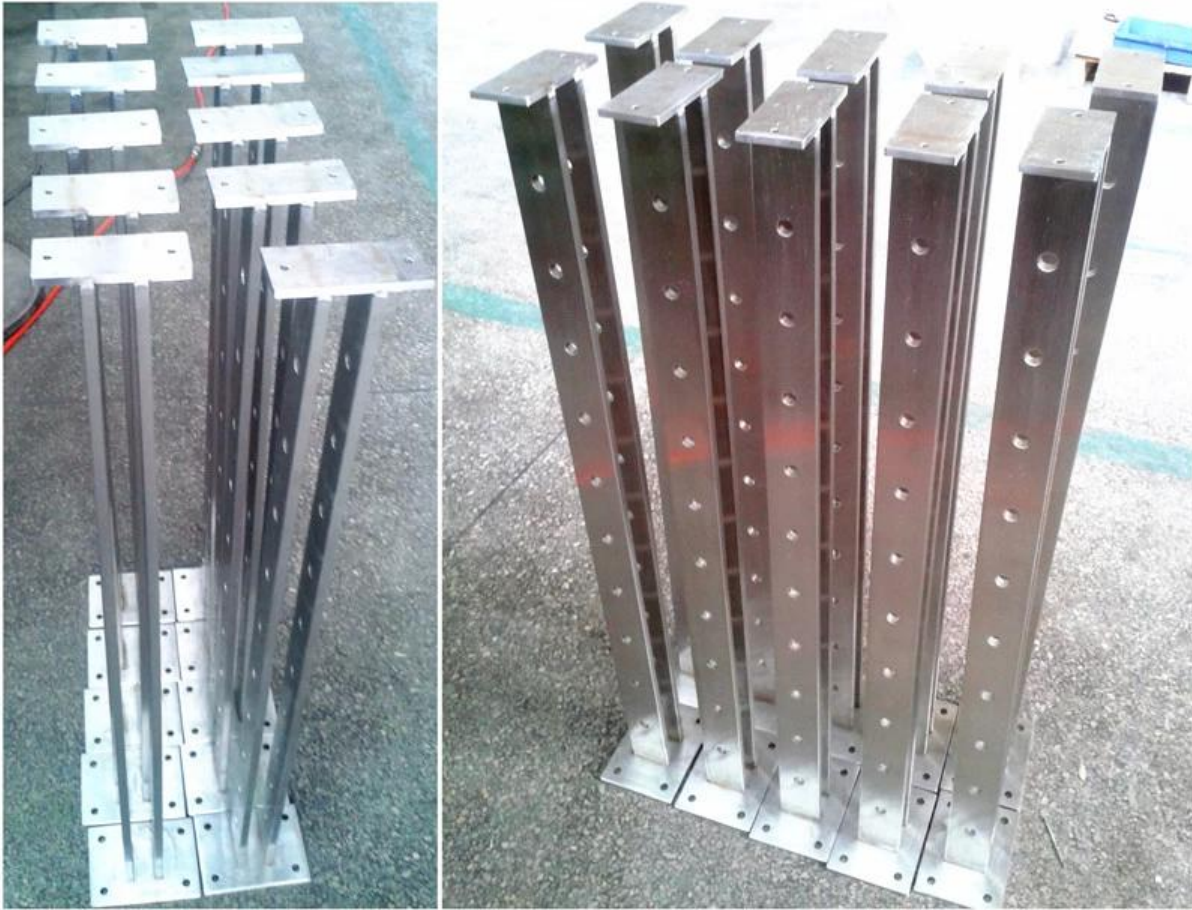

SHENZHEN START bietet Außenbereiche aus Edelstahl aus Edelstahl am Straßenrand des Road-Guard-Geländers aus Edelstahl.

Merkmale von Edelstahl-Straßenländern

Material	304/316 Edelstahl.
Ziel	Satin, Spiegel, Schwarz, Ect.
Geländerdesign.	Maßgefertigtes Design
Kabel	4mm 5mm 6mm.
Höhe	1-1,2m

Herstellungsfotos von Guard Railing Posts-

Edelstahl-Straßengut-Geländerprojekte aus Edelstahl -