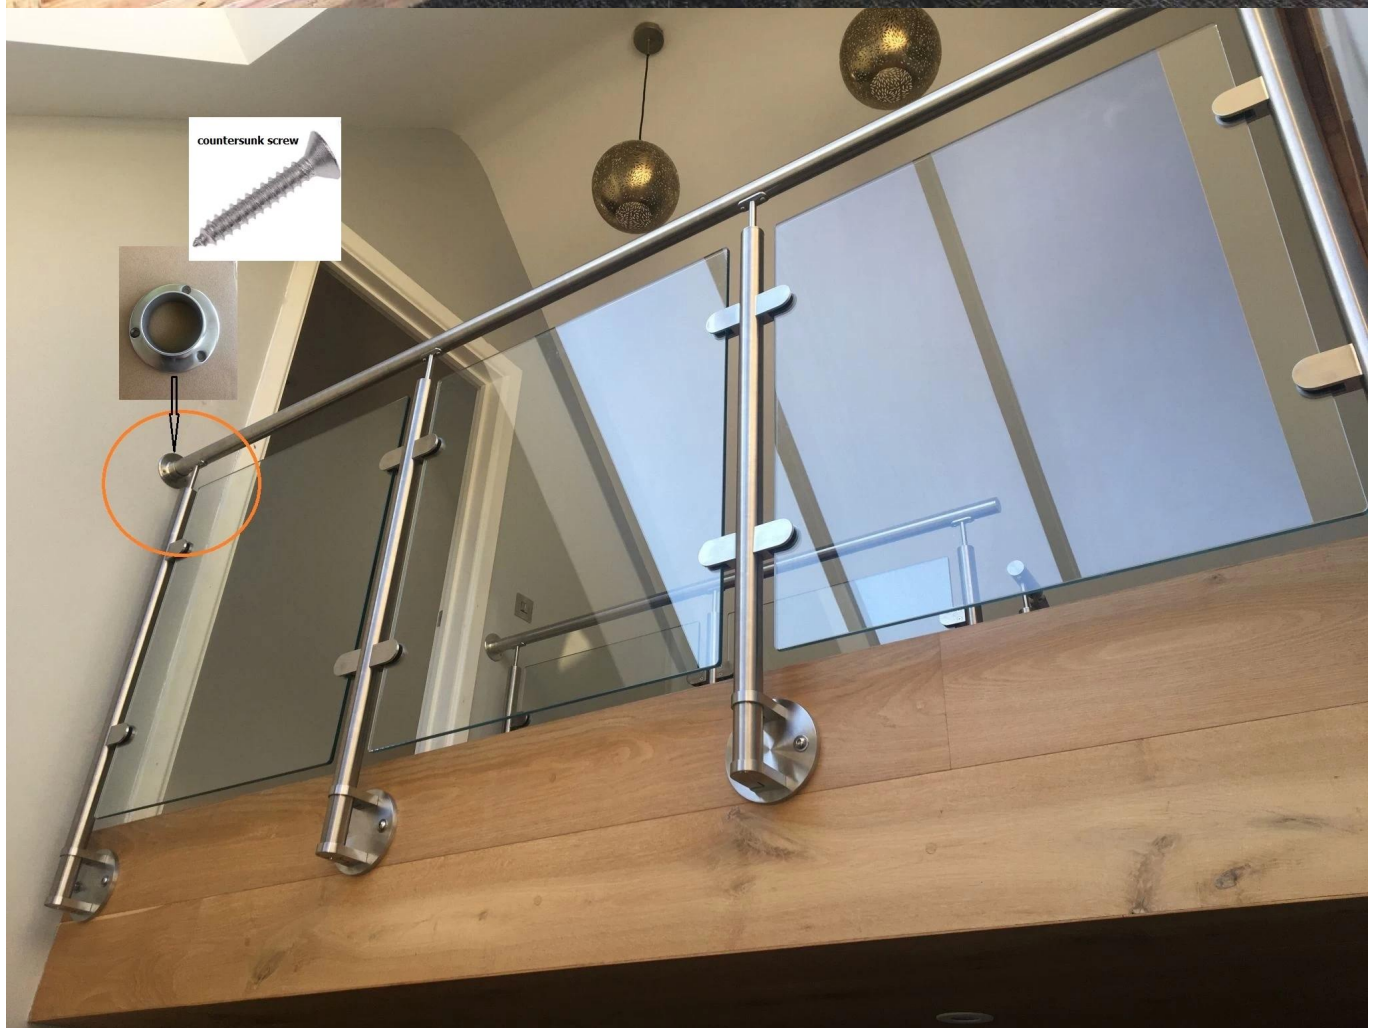

## Edelstahl Rund- und Square Baluster Post Base Cover Cap

Material	Edelstahl SS304 SS201 SS316
Größe (mm)	25,4 mm, 31,8 mm, 38,1 mm, 50,8 mm, 63,76 mm 40 * 40mm 50 * 50mm oder als Ihre Anfrage
Oberfläche	Polnisch, Satin, Schwarz oder anderes
Gebraucht	Handlauf, Balkontreppe, Balustrade

#### **Rundbasisabdeckung & Basisflansch:**

**Runder Handlauf-Wandflansch:**

**Runder Baluster Post Fascia Mount Halterung:**

**Projektfotos.**

**Paketdetails.S: Epe-Tasche, Innenbox und äußerer Karton, 12 Stück in einem Karton.**