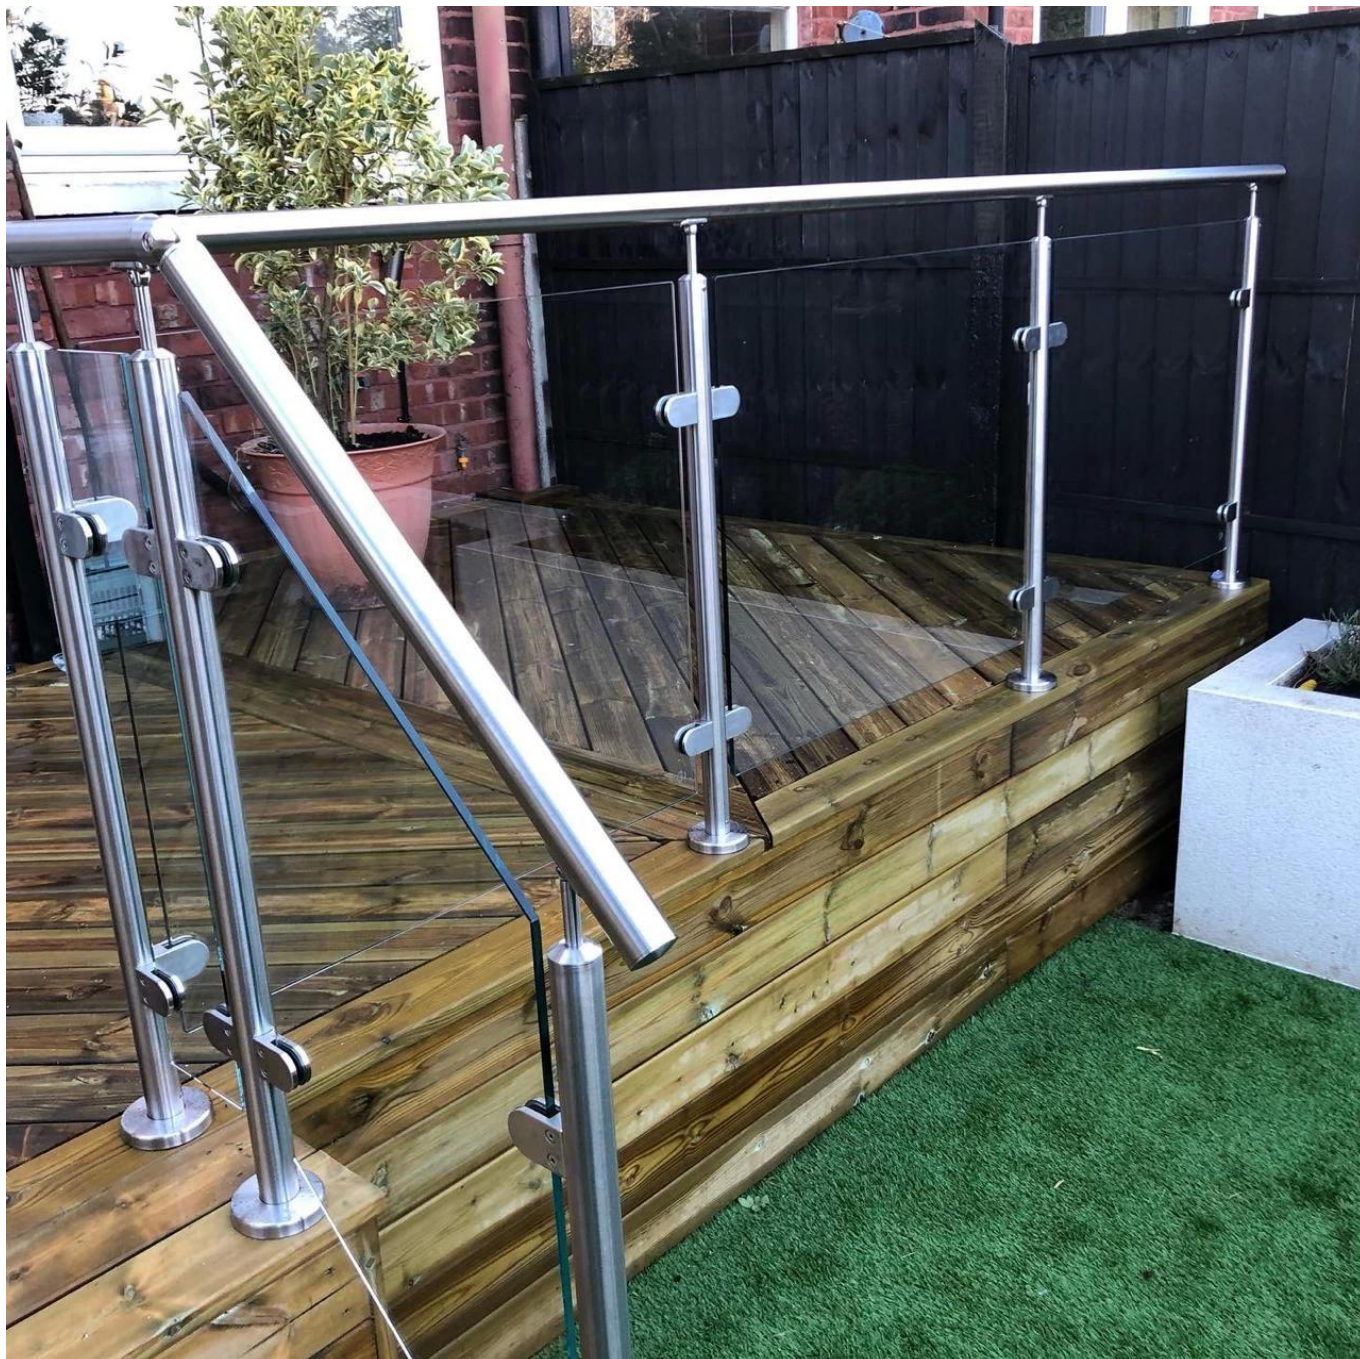

## Edelstahl Rund- und Square Baluster Post Base Cover Cap

Material	Edelstahl SS304 SS201 SS316
Größe (mm)	25,4 mm, 31,8 mm, 38,1 mm, 50,8 mm, 63,76 mm 40 * 40mm 50 * 50mm oder als Ihre Anfrage
Oberfläche	Polnisch, Satin, Schwarz oder anderes
Gebraucht	Handlauf, Balkontreppe, Balustrade

#### **Rundbasisabdeckung & Basisflansch:**

**Runder Handlauf-Wandflansch:**

**Runder Baluster Post Fascia Mount Halterung:**

**Projektfotos.**

**Paketdetails.S: Epe-Tasche, Innenbox und äußerer Karton, 12 Stück in einem Karton.**