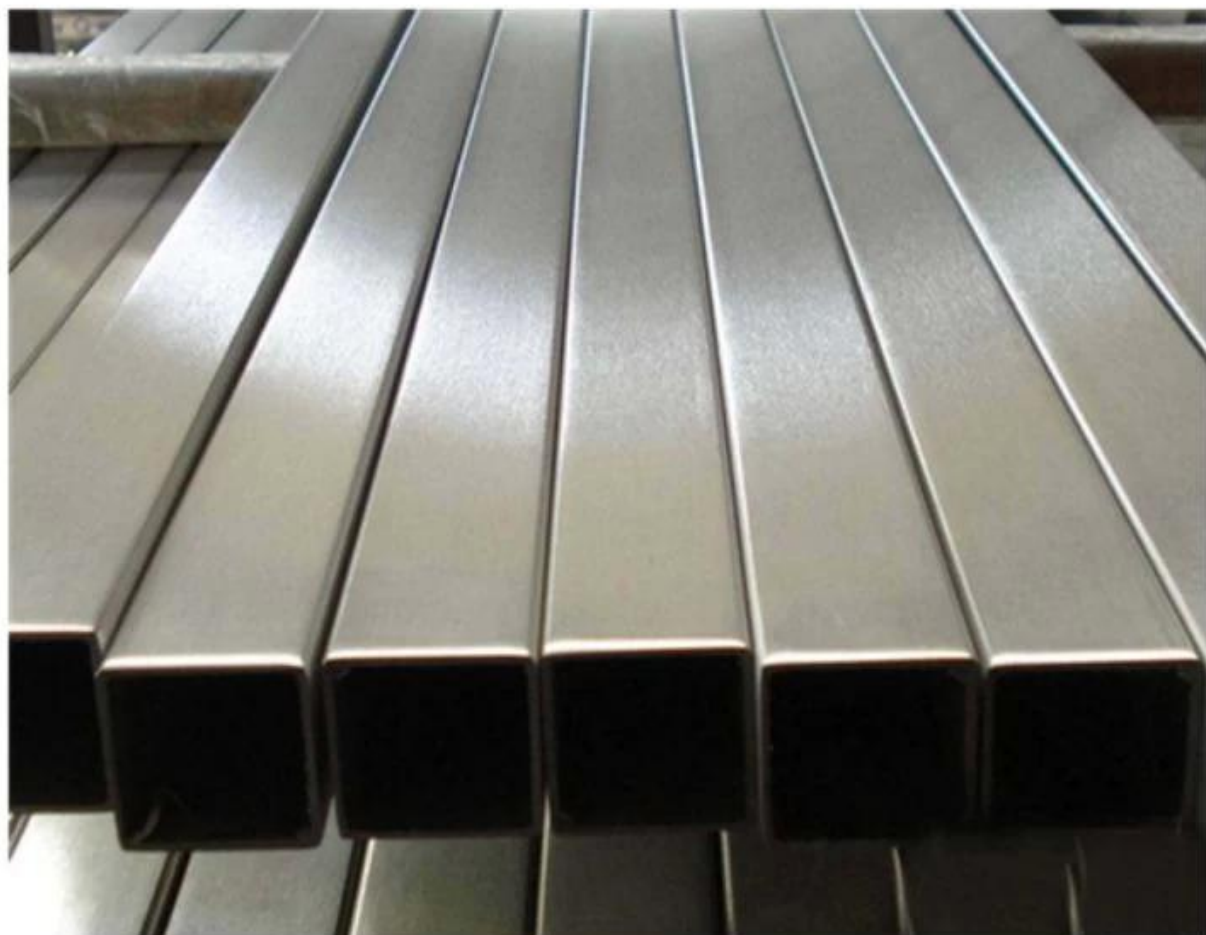

Aus dem obigen Video können Sie ersehen, dass wir jetzt Schläuche herstellen und auch ein riesiges Inventar erstellen können. Sollten Sie Fragen zu Vierkant- / Rundrohren haben, wenden Sie sich bitte an uns.

Produkt Show

KEBIL 科比奥®

Rohrgrößen

Material	Finish	Length	Size
<ul style="list-style-type: none">▪ AISI 304L▪ AISI 316L	<ul style="list-style-type: none">▪ Satin▪ Mirror	<ul style="list-style-type: none">▪ 5.8 meters	<ul style="list-style-type: none">▪ ϕ 50.8x1.5mm▪ ϕ 42.4x1.5mm▪ ϕ 38.1x1.5mm

Material	Finish	Length	Size
<ul style="list-style-type: none">▪ AISI 304L▪ AISI 316L	<ul style="list-style-type: none">▪ Satin▪ Mirror	<ul style="list-style-type: none">▪ 5.8 meters	<ul style="list-style-type: none">▪ 38 x 38 x 1.5mm▪ 40 x 40 x 1.5mm▪ 50 x 50 x 1.5mm▪ 50 x 10 x 1.5mm▪ 50 x 25 x 1.5mm