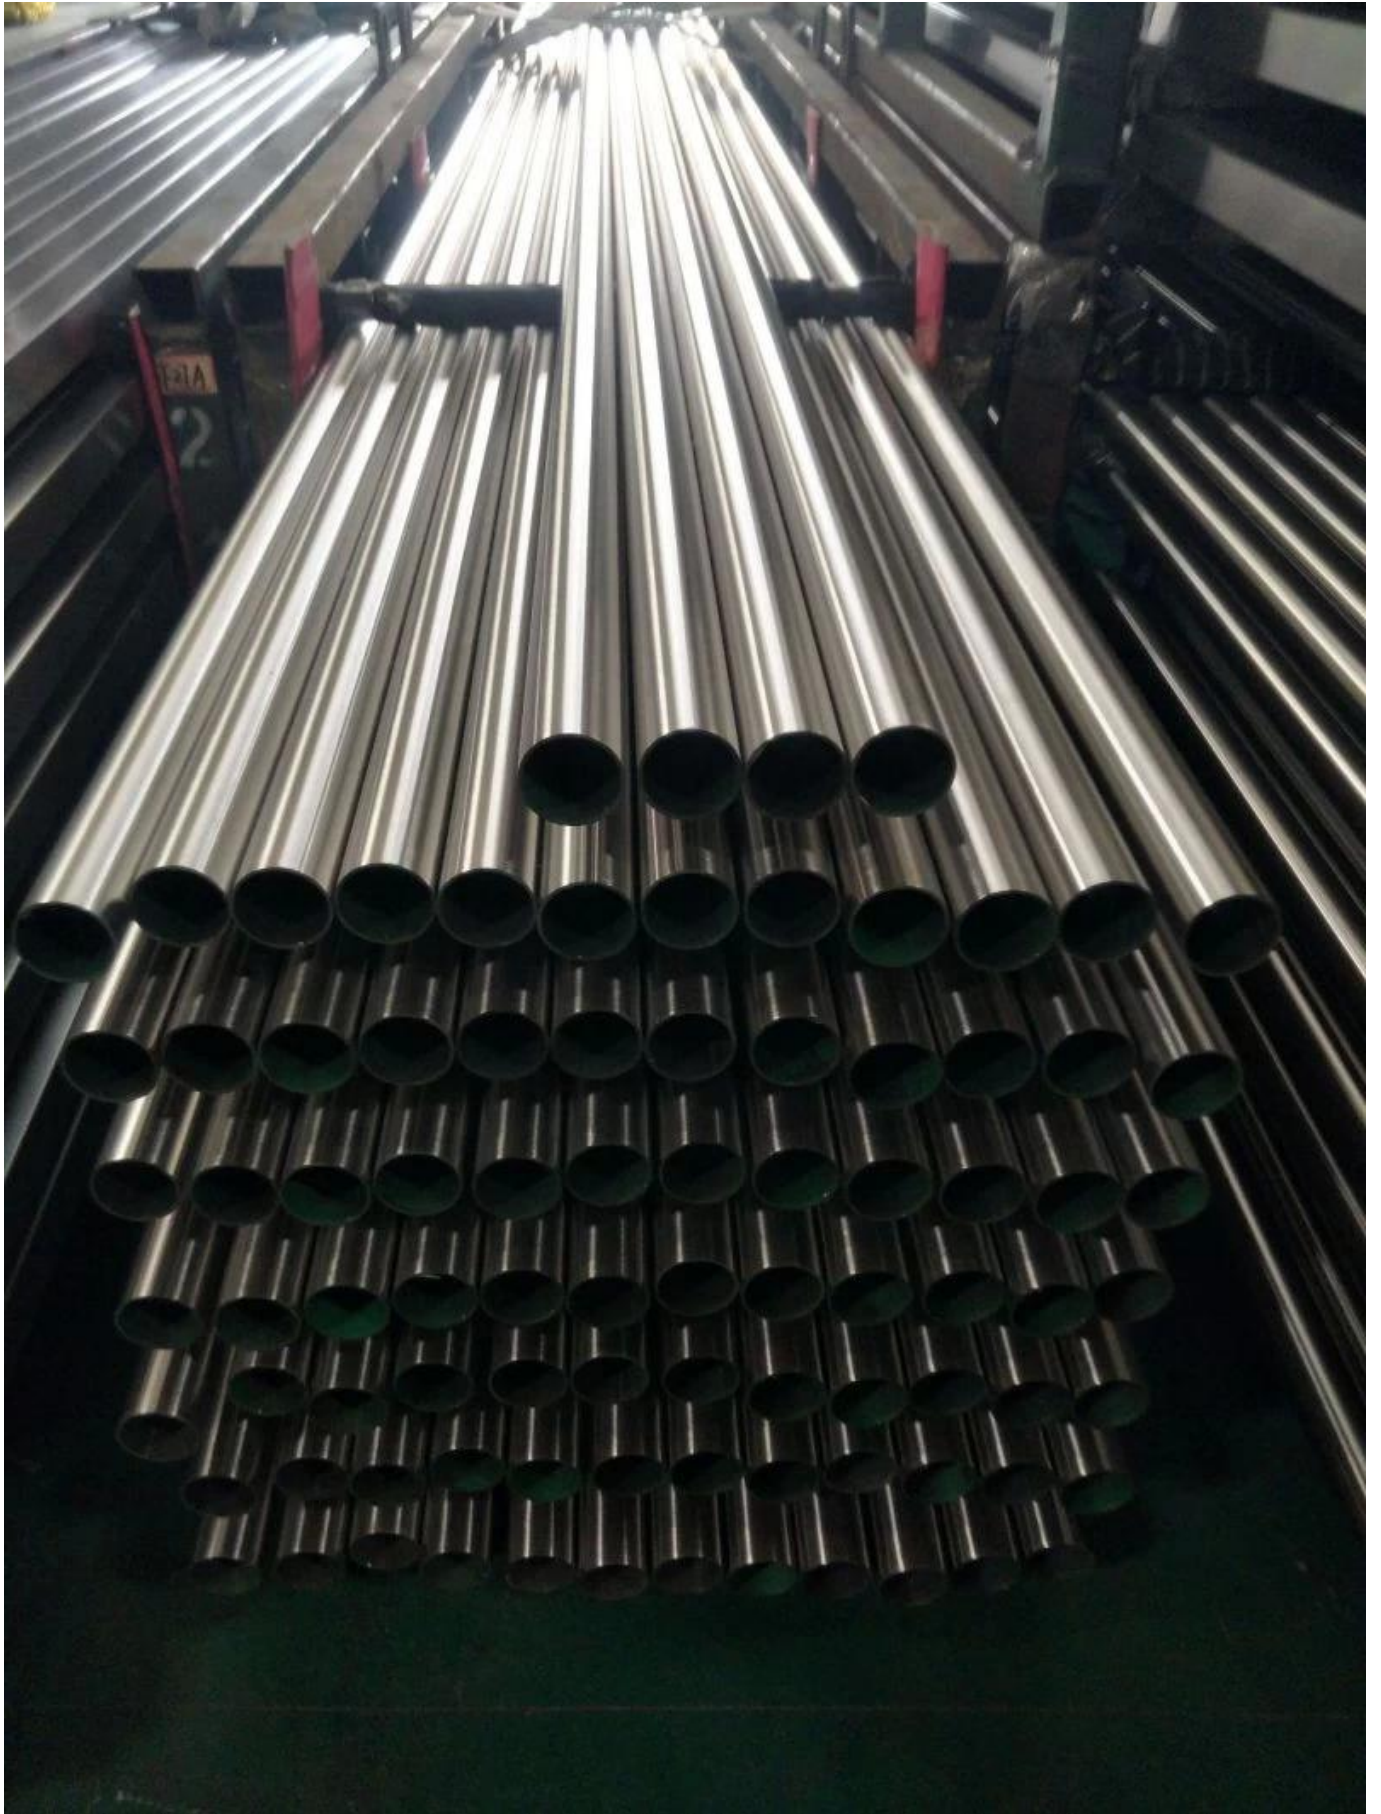

Aus dem obigen Video können Sie ersehen, dass wir jetzt Schläuche herstellen und auch ein riesiges Inventar erstellen können. Sollten Sie Fragen zu Vierkant- / Rundrohren haben, wenden Sie sich bitte an uns.

Produkt Show

KEBIL 科比奥®

Rohrgrößen

Material	Finish	Length	Size
<ul style="list-style-type: none">▪ AISI 304L▪ AISI 316L	<ul style="list-style-type: none">▪ Satin▪ Mirror	<ul style="list-style-type: none">▪ 5.8 meters	<ul style="list-style-type: none">▪ ϕ 50.8x1.5mm▪ ϕ 42.4x1.5mm▪ ϕ 38.1x1.5mm

Material	Finish	Length	Size
<ul style="list-style-type: none">▪ AISI 304L▪ AISI 316L	<ul style="list-style-type: none">▪ Satin▪ Mirror	<ul style="list-style-type: none">▪ 5.8 meters	<ul style="list-style-type: none">▪ 38 x 38 x 1.5mm▪ 40 x 40 x 1.5mm▪ 50 x 50 x 1.5mm▪ 50 x 10 x 1.5mm▪ 50 x 25 x 1.5mm