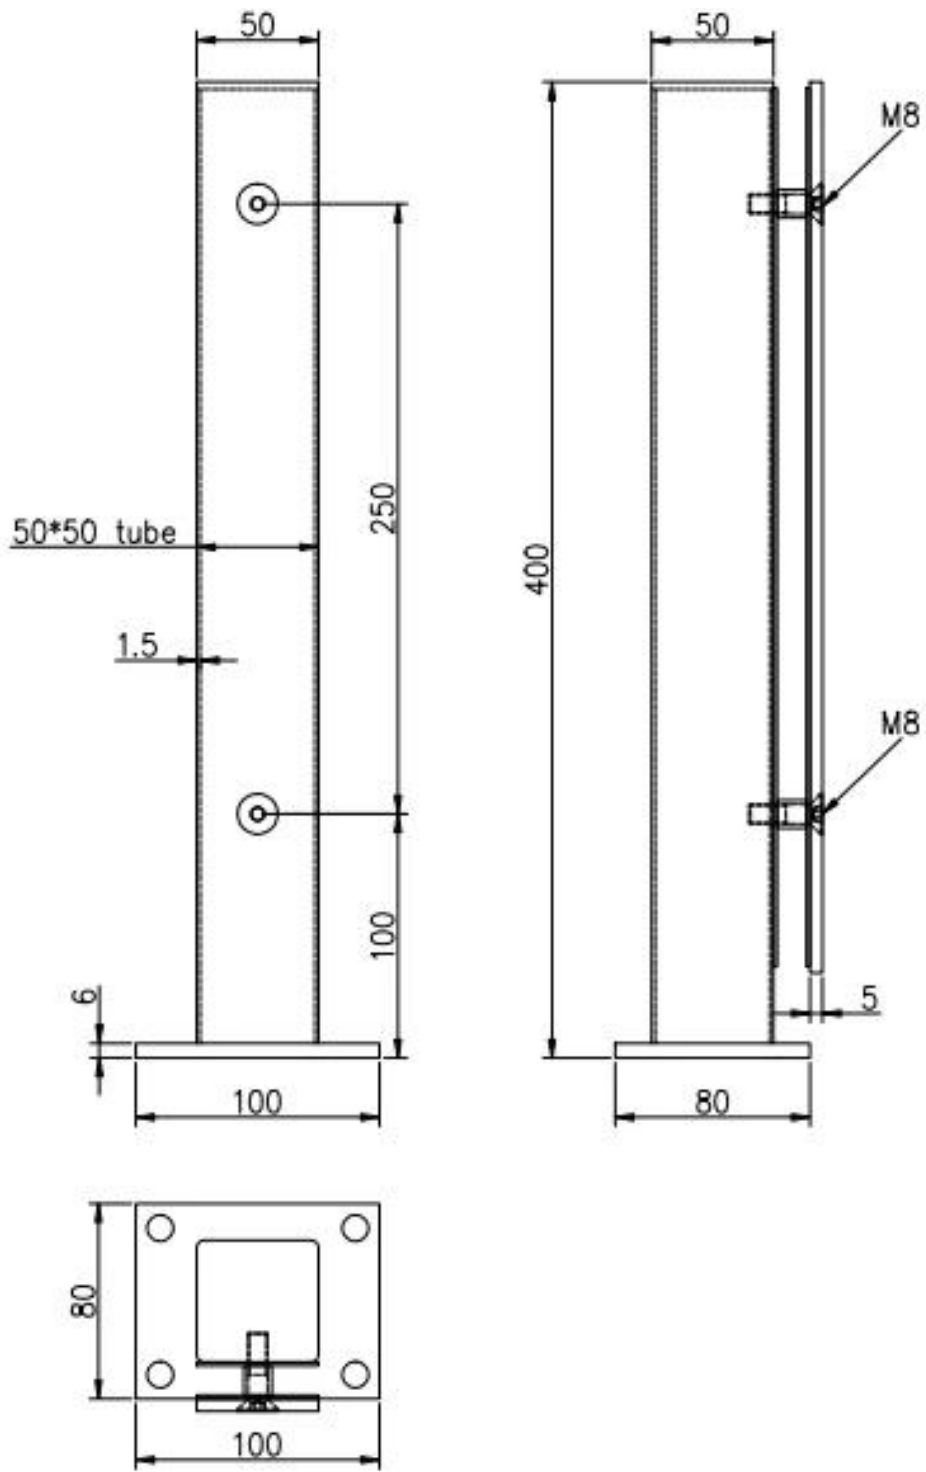

Edelstahl-kurze Balustrade-Post für Framless Glasgeländer

Beschreibung

- Material: Edelstahl 316.
- Fertig: gebürstet und poliert
- Größe: 50x50x1.5mm Quadratrohr, 50x5mm Platte, 400 mm Höhe
- Für 8-12mm Glas (Droselbohrungen auf Glas)
- Für sowohl kommerzielles als auch modernes Haus-Hausdesign
- Für sowohl Groß- als auch Einzelhandel (wir sind fabrik)
- Sample ist immer verfügbar
- Applikation: Balkon, Deck. Treppenhausglasgeländer, Poolzaun

Edelstahl Baustrade Mini Post Zeichnung

Einzelheiten

Aluminium-Mini-Handlaufpfosten ist verfügbar

Projekte in Kanada.

Lieferung & Verpackung.

- Lieferung: 3-5 Tage von Express. 10-15 Tage nach dem Versand
- Packing: ein PC in eine Plastiktüte, dann in ein Kasten, 6 Stück in einen Karton.
- eguläre Vorlaufzeit: etwa 20 Tage nach Zahlungseingang. (Es ist an der Menge entlassen)

MEAS. 47X29.5X15.5CM

MEAS. 47X29.5X15.5CM

MEAS. 47X29.5X15.5CM

Benötigen Sie ein Angebot oder Fragen, hinterlassen Sie bitte eine Nachricht.
Oder kontaktieren Sie mich wie unten info. Wird uns so schnell wie möglich bei Ihnen melden!
Für jede dringende Anfrage wenden Sie sich bitte mit mir auf Wetchat oder was ist los: +
86-15989339827.