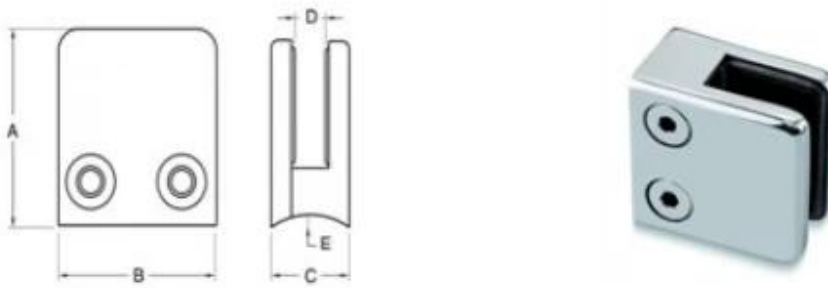

Edelstahl-Quadrat-Glasklemme, das auf Runde oder quadratische Pfosten oder Wand fixiert

Produktname	Glasklemme G102.
Marke	Kebil
Material	Edelstahl 304, 316
Oberflächenbehandlung	Satin gebürstet, spiegel poliert, schwarz, weiß
Paket	Individuell in Plastiktüte, Standardkarton für äußere Verpackung
Zertifikat	ISO 9001-2000.
Verwendung	(1) für den Bau- und Handlaufverbrauch. (2) Im Einkaufszentrum, Haus. Geländerglasklemmen
Eigenschaften	Hergestellt aus Edelstahl, schöner Ausblick, leicht zu reinigend, guter Qualität usw.
Verwandte Schlüsselwörter	Glasklemme / Edelstahl Glasklemme / Edelstahlklemme / Glas Balustrade-Klemme / Glasclip / rahmenlose Glasklemme
Anwendung	Dekoration, weit verbreitet für Edelstahl-Balustrade und Handläufe. Innen- oder Außendekorationen.
Vorlaufzeit	2-4 Wochen.
Moq.	10 Stück.

Produktbilder:

G102

Item No.	A	B	C	D	E
G101	51	41	25	11	0
G101R	55	41	25	11	R-21.5
→ G102	44	44	25	11	0
G102R	48	44	25	11	R-21.5
Suitable for 8-10mm glass					

Projektfotos:

Verschiedene Arten von Glasklemmen mit Abmessungen:

Specifications of all glass clamps in our company

Drawing	Picture	Ref.	A	B	C	D	E
		G108	55	55	25	11	0
		G108R	58	55	30	11	R25.4
		G101	51	41	25	11	0
		G101R	55	41	25	11	R21.5/R25.4
		G102	44	44	25	11	0
		G102R	48	44	25	11	R21.5/R25.4
		G103	50	40	22	8	0
		G104	50	40	26	12	0
		G105	54	45	28	14	0
		G107	63	45	28	14	0
		G103R	52	40	22	8	R21.5
		G104R	52	40	26	12	R21.5
		G105R	58	45	28	14	R21.5/R25.4
		G107R	66	45	28	14	R21.5/R25.4
		G106	50	40	25	12	0
		G106R	52	40	25	12	R21.5/R25.4