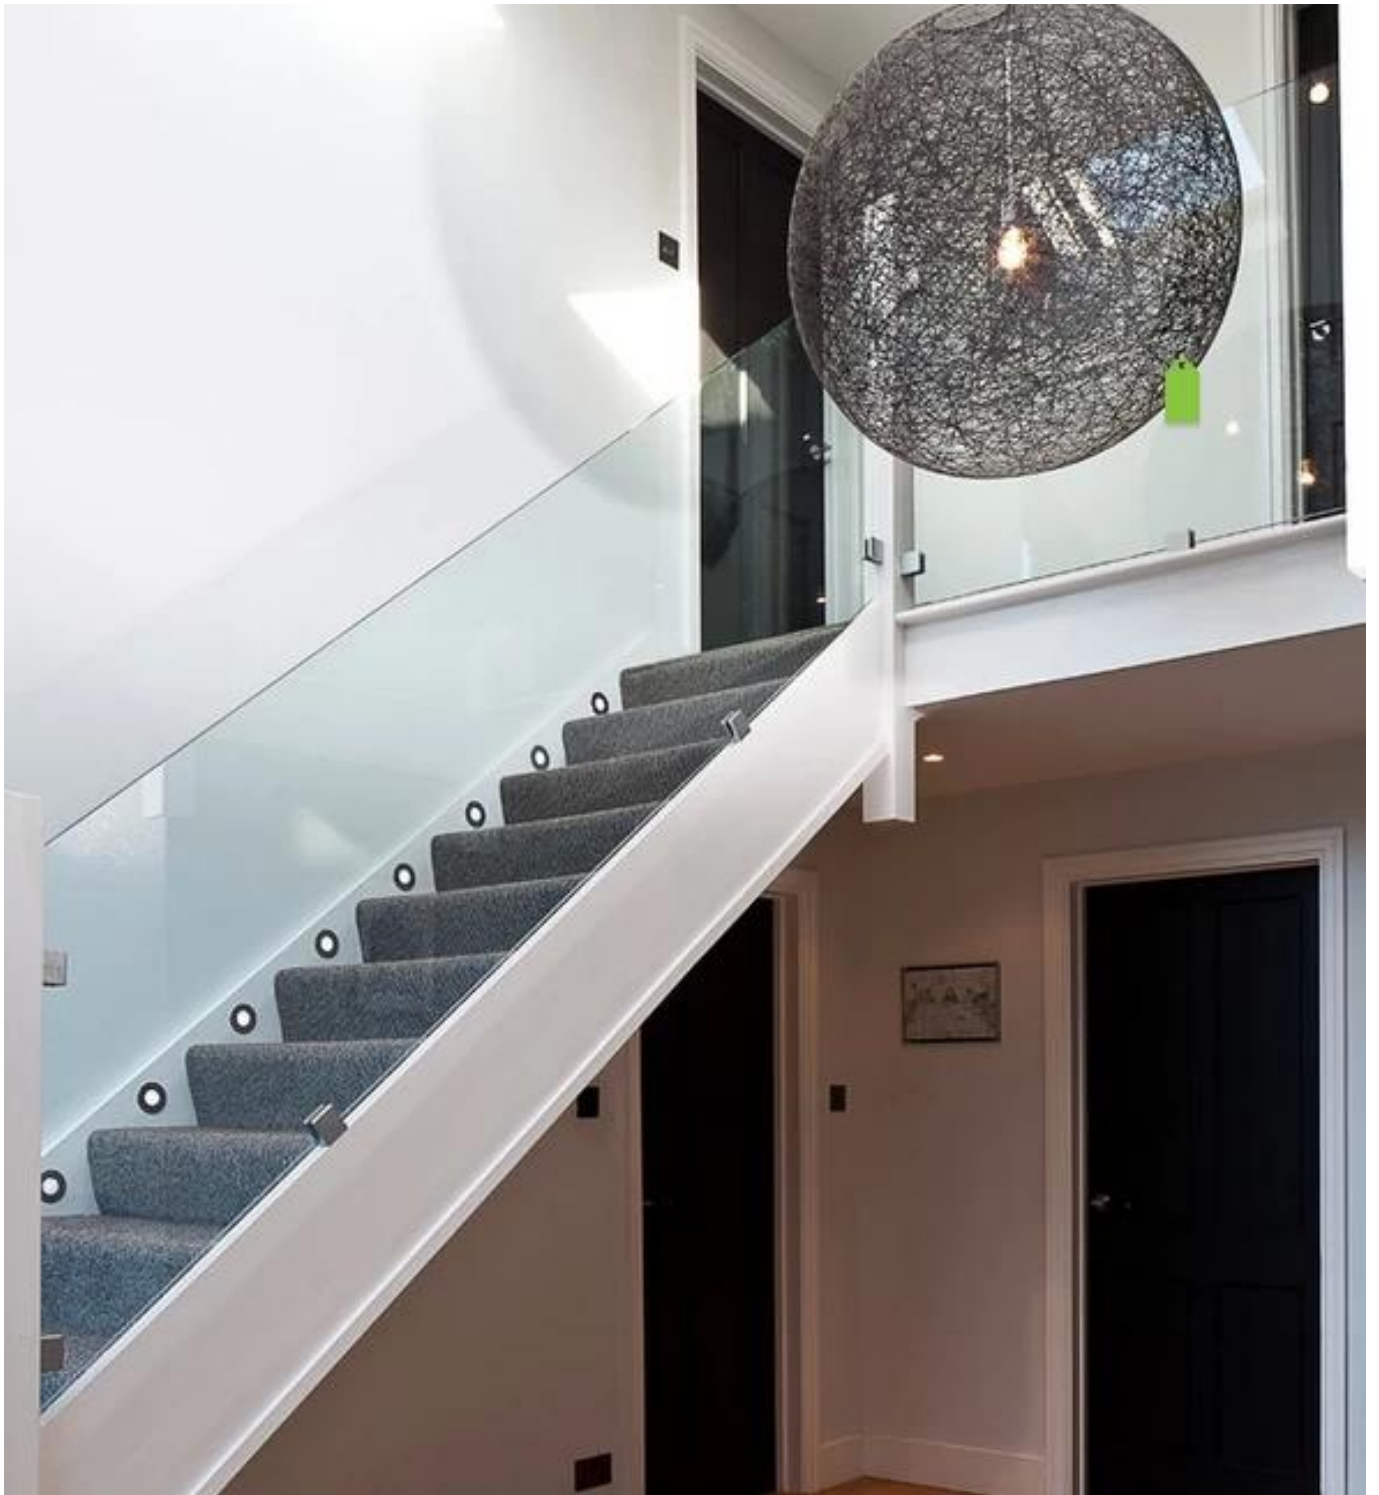

Edelstahl-Quadrat-Glasklemme, das auf Runde oder quadratische Pfosten oder Wand fixiert

Produktname	Glasklemme G102.
Marke	Kebil
Material	Edelstahl 304, 316
Oberflächenbehandlung	Satin gebürstet, spiegel poliert, schwarz, weiß
Paket	Individuell in Plastiktüte, Standardkarton für äußere Verpackung
Zertifikat	ISO 9001-2000.
Verwendung	(1) für den Bau- und Handlaufverbrauch. (2) Im Einkaufszentrum, Haus. Geländerglasklemmen
Eigenschaften	Hergestellt aus Edelstahl, schöner Ausblick, leicht zu reinigend, guter Qualität usw.
Verwandte Schlüsselwörter	Glasklemme / Edelstahl Glasklemme / Edelstahlklemme / Glas Balustrade-Klemme / Glasclip / rahmenlose Glasklemme
Anwendung	Dekoration, weit verbreitet für Edelstahl-Balustrade und Handläufe. Innen- oder Außendekorationen.
Vorlaufzeit	2-4 Wochen.
Moq.	10 Stück.

Produktbilder:

G102

Item No.	A	B	C	D	E
G101	51	41	25	11	0
G101R	55	41	25	11	R-21.5
→ G102	44	44	25	11	0
G102R	48	44	25	11	R-21.5
Suitable for 8-10mm glass					

Projektfotos:

Verschiedene Arten von Glasklemmen mit Abmessungen: