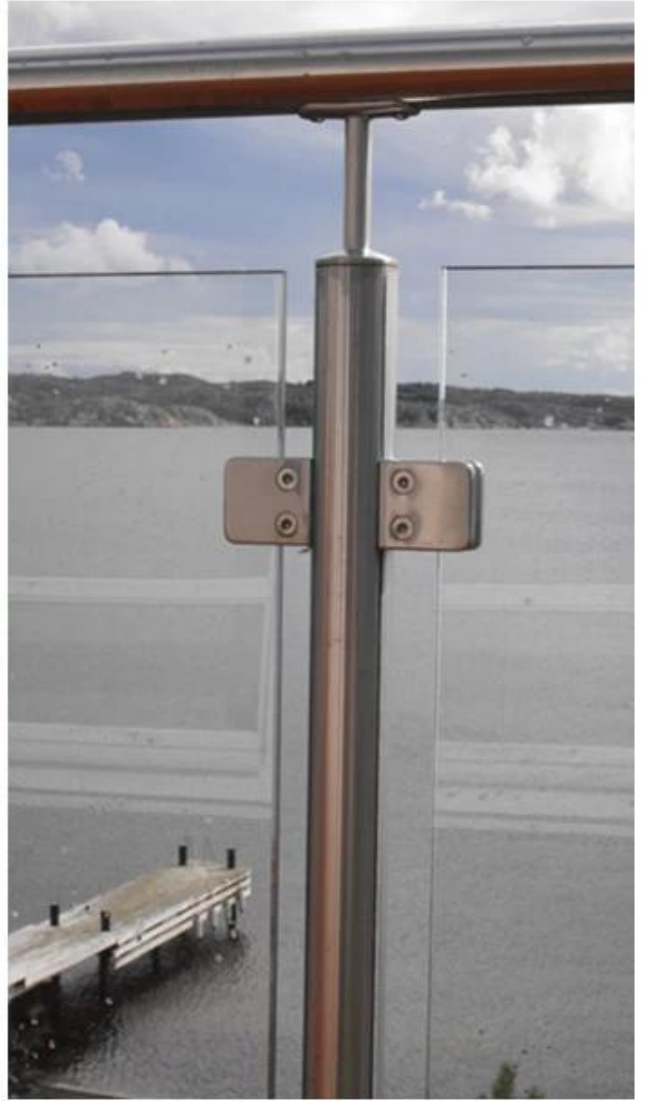

Edelstahl-Quadrat-Glasklemme, das auf Runde oder quadratische Pfosten oder Wand fixiert

Produktname	Glasklemme G102.
Marke	Kebil
Material	Edelstahl 304, 316
Oberflächenbehandlung	Satin gebürstet, spiegel poliert, schwarz, weiß
Paket	Individuell in Plastiktüte, Standardkarton für äußere Verpackung
Zertifikat	ISO 9001-2000.
Verwendung	(1) für den Bau- und Handlaufverbrauch. (2) Im Einkaufszentrum, Haus. Geländerglasklemmen
Eigenschaften	Hergestellt aus Edelstahl, schöner Ausblick, leicht zu reinigend, guter Qualität usw.
Verwandte Schlüsselwörter	Glasklemme / Edelstahl Glasklemme / Edelstahlklemme / Glas Balustrade-Klemme / Glasclip / rahmenlose Glasklemme
Anwendung	Dekoration, weit verbreitet für Edelstahl-Balustrade und Handläufe. Innen- oder Außendekorationen.
Vorlaufzeit	2-4 Wochen.
Moq.	10 Stück.

Produktbilder:

G102

Item No.	A	B	C	D	E
G101	51	41	25	11	0
G101R	55	41	25	11	R-21.5
→ G102	44	44	25	11	0
G102R	48	44	25	11	R-21.5
Suitable for 8-10mm glass					

Projektfotos:

Verschiedene Arten von Glasklemmen mit Abmessungen:

Specifications of all glass clamps in our company

Drawing	Picture	Ref.	A	B	C	D	E
		G108	55	55	25	11	0
		G108R	58	55	30	11	R25.4
		G101	51	41	25	11	0
		G101R	55	41	25	11	R21.5/R25.4
		G102	44	44	25	11	0
		G102R	48	44	25	11	R21.5/R25.4
		G103	50	40	22	8	0
		G104	50	40	26	12	0
		G105	54	45	28	14	0
		G107	63	45	28	14	0
		G103R	52	40	22	8	R21.5
		G104R	52	40	26	12	R21.5
		G105R	58	45	28	14	R21.5/R25.4
		G107R	66	45	28	14	R21.5/R25.4
		G106	50	40	25	12	0
		G106R	52	40	25	12	R21.5/R25.4

BC-80x35

- Square 80x35mm clamps
- To hold **180°** glass panels
- For 8-12mm glass

CB-90

- Corner glass clamp
- To hold **90°** glass panels
- For 8-12mm glass

BC-60

- Round ϕ 60mm clamps
- To hold **180°** glass panels
- For 8-12mm glass