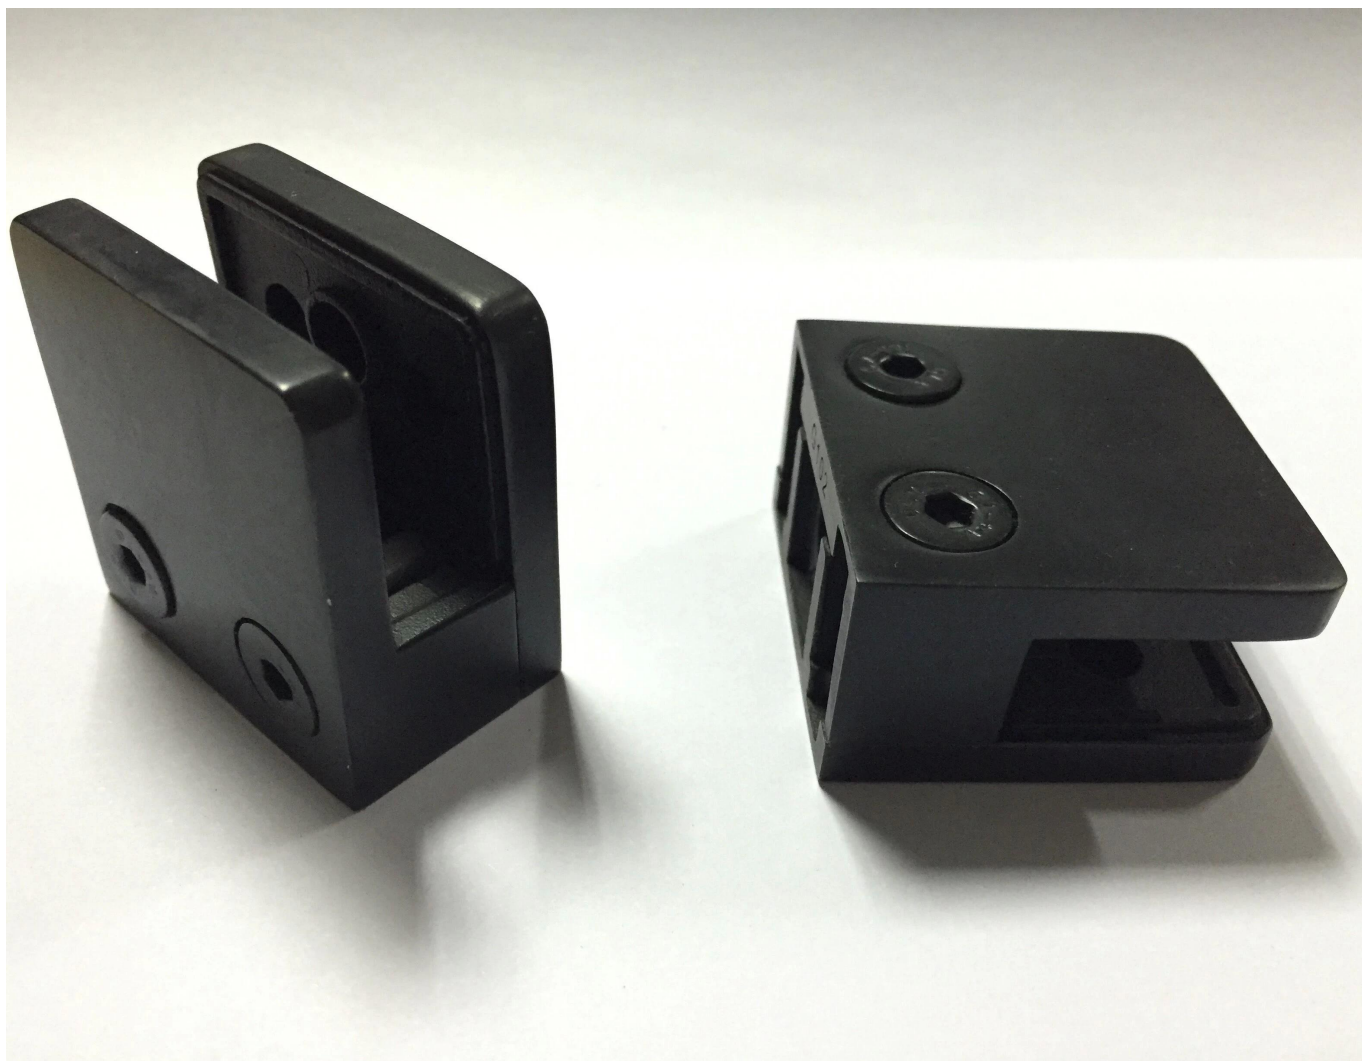

Edelstahl-Quadrat-Glasklemme, das auf Runde oder quadratische Pfosten oder Wand fixiert

Produktname	Glasklemme G102.
Marke	Kebil
Material	Edelstahl 304, 316
Oberflächenbehandlung	Satin gebürstet, spiegel poliert, schwarz, weiß
Paket	Individuell in Plastiktüte, Standardkarton für äußere Verpackung
Zertifikat	ISO 9001-2000.
Verwendung	(1) für den Bau- und Handlaufverbrauch. (2) Im Einkaufszentrum, Haus. Geländerglasklemmen
Eigenschaften	Hergestellt aus Edelstahl, schöner Ausblick, leicht zu reinigend, guter Qualität usw.
Verwandte Schlüsselwörter	Glasklemme / Edelstahl Glasklemme / Edelstahlklemme / Glas Balustrade-Klemme / Glasclip / rahmenlose Glasklemme
Anwendung	Dekoration, weit verbreitet für Edelstahl-Balustrade und Handläufe. Innen- oder Außendekorationen.
Vorlaufzeit	2-4 Wochen.
Moq.	10 Stück.

Produktbilder:

G102

Item No.	A	B	C	D	E
G101	51	41	25	11	0
G101R	55	41	25	11	R-21.5
→ G102	44	44	25	11	0
G102R	48	44	25	11	R-21.5
Suitable for 8-10mm glass					

Projektfotos:

Verschiedene Arten von Glasklemmen mit Abmessungen:

Specifications of all glass clamps in our company

Drawing	Picture	Ref.	A	B	C	D	E
		G108	55	55	25	11	0
		G108R	58	55	30	11	R25.4
		G101	51	41	25	11	0
		G101R	55	41	25	11	R21.5/R25.4
		G102	44	44	25	11	0
		G102R	48	44	25	11	R21.5/R25.4
		G103	50	40	22	8	0
		G104	50	40	26	12	0
		G105	54	45	28	14	0
		G107	63	45	28	14	0
		G103R	52	40	22	8	R21.5
		G104R	52	40	26	12	R21.5
		G105R	58	45	28	14	R21.5/R25.4
		G107R	66	45	28	14	R21.5/R25.4
		G106	50	40	25	12	0
		G106R	52	40	25	12	R21.5/R25.4

BC-80x35

- Square 80x35mm clamps
- To hold **180°** glass panels
- For 8-12mm glass

CB-90

- Corner glass clamp
- To hold **90°** glass panels
- For 8-12mm glass

BC-60

- Round ϕ 60mm clamps
- To hold **180°** glass panels
- For 8-12mm glass