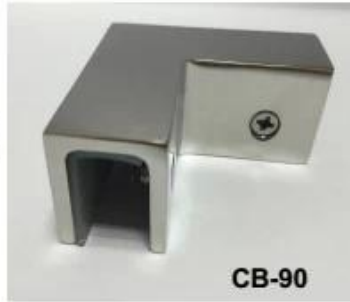

Edelstahl-Quadrat-Glasklemme, das auf Runde oder quadratische Pfosten oder Wand fixiert

Produktname	Glasklemme G102.
Marke	Kebil
Material	Edelstahl 304, 316
Oberflächenbehandlung	Satin gebürstet, spiegel poliert, schwarz, weiß
Paket	Individuell in Plastiktüte, Standardkarton für äußere Verpackung
Zertifikat	ISO 9001-2000.
Verwendung	(1) für den Bau- und Handlaufverbrauch. (2) Im Einkaufszentrum, Haus. Geländerglasklemmen
Eigenschaften	Hergestellt aus Edelstahl, schöner Ausblick, leicht zu reinigend, guter Qualität usw.
Verwandte Schlüsselwörter	Glasklemme / Edelstahl Glasklemme / Edelstahlklemme / Glas Balustrade-Klemme / Glasclip / rahmenlose Glasklemme
Anwendung	Dekoration, weit verbreitet für Edelstahl-Balustrade und Handläufe. Innen- oder Außendekorationen.
Vorlaufzeit	2-4 Wochen.
Moq.	10 Stück.

Specifications of all glass clamps in our company

Drawing	Picture	Ref.	A	B	C	D	E
		G108	55	55	25	11	0
		G108R	58	55	30	11	R25.4
		G101	51	41	25	11	0
		G101R	55	41	25	11	R21.5/R25.4
		G102	44	44	25	11	0
		G102R	48	44	25	11	R21.5/R25.4
		G103	50	40	22	8	0
		G104	50	40	26	12	0
		G105	54	45	28	14	0
		G107	63	45	28	14	0
		G103R	52	40	22	8	R21.5
		G104R	52	40	26	12	R21.5
		G105R	58	45	28	14	R21.5/R25.4
		G107R	66	45	28	14	R21.5/R25.4
		G106	50	40	25	12	0
		G106R	52	40	25	12	R21.5/R25.4

BC-80x35

- Square 80x35mm clamps
- To hold **180°** glass panels
- For 8-12mm glass

CB-90

- Corner glass clamp
- To hold **90°** glass panels
- For 8-12mm glass

BC-60

- Round ϕ 60mm clamps
- To hold **180°** glass panels
- For 8-12mm glass